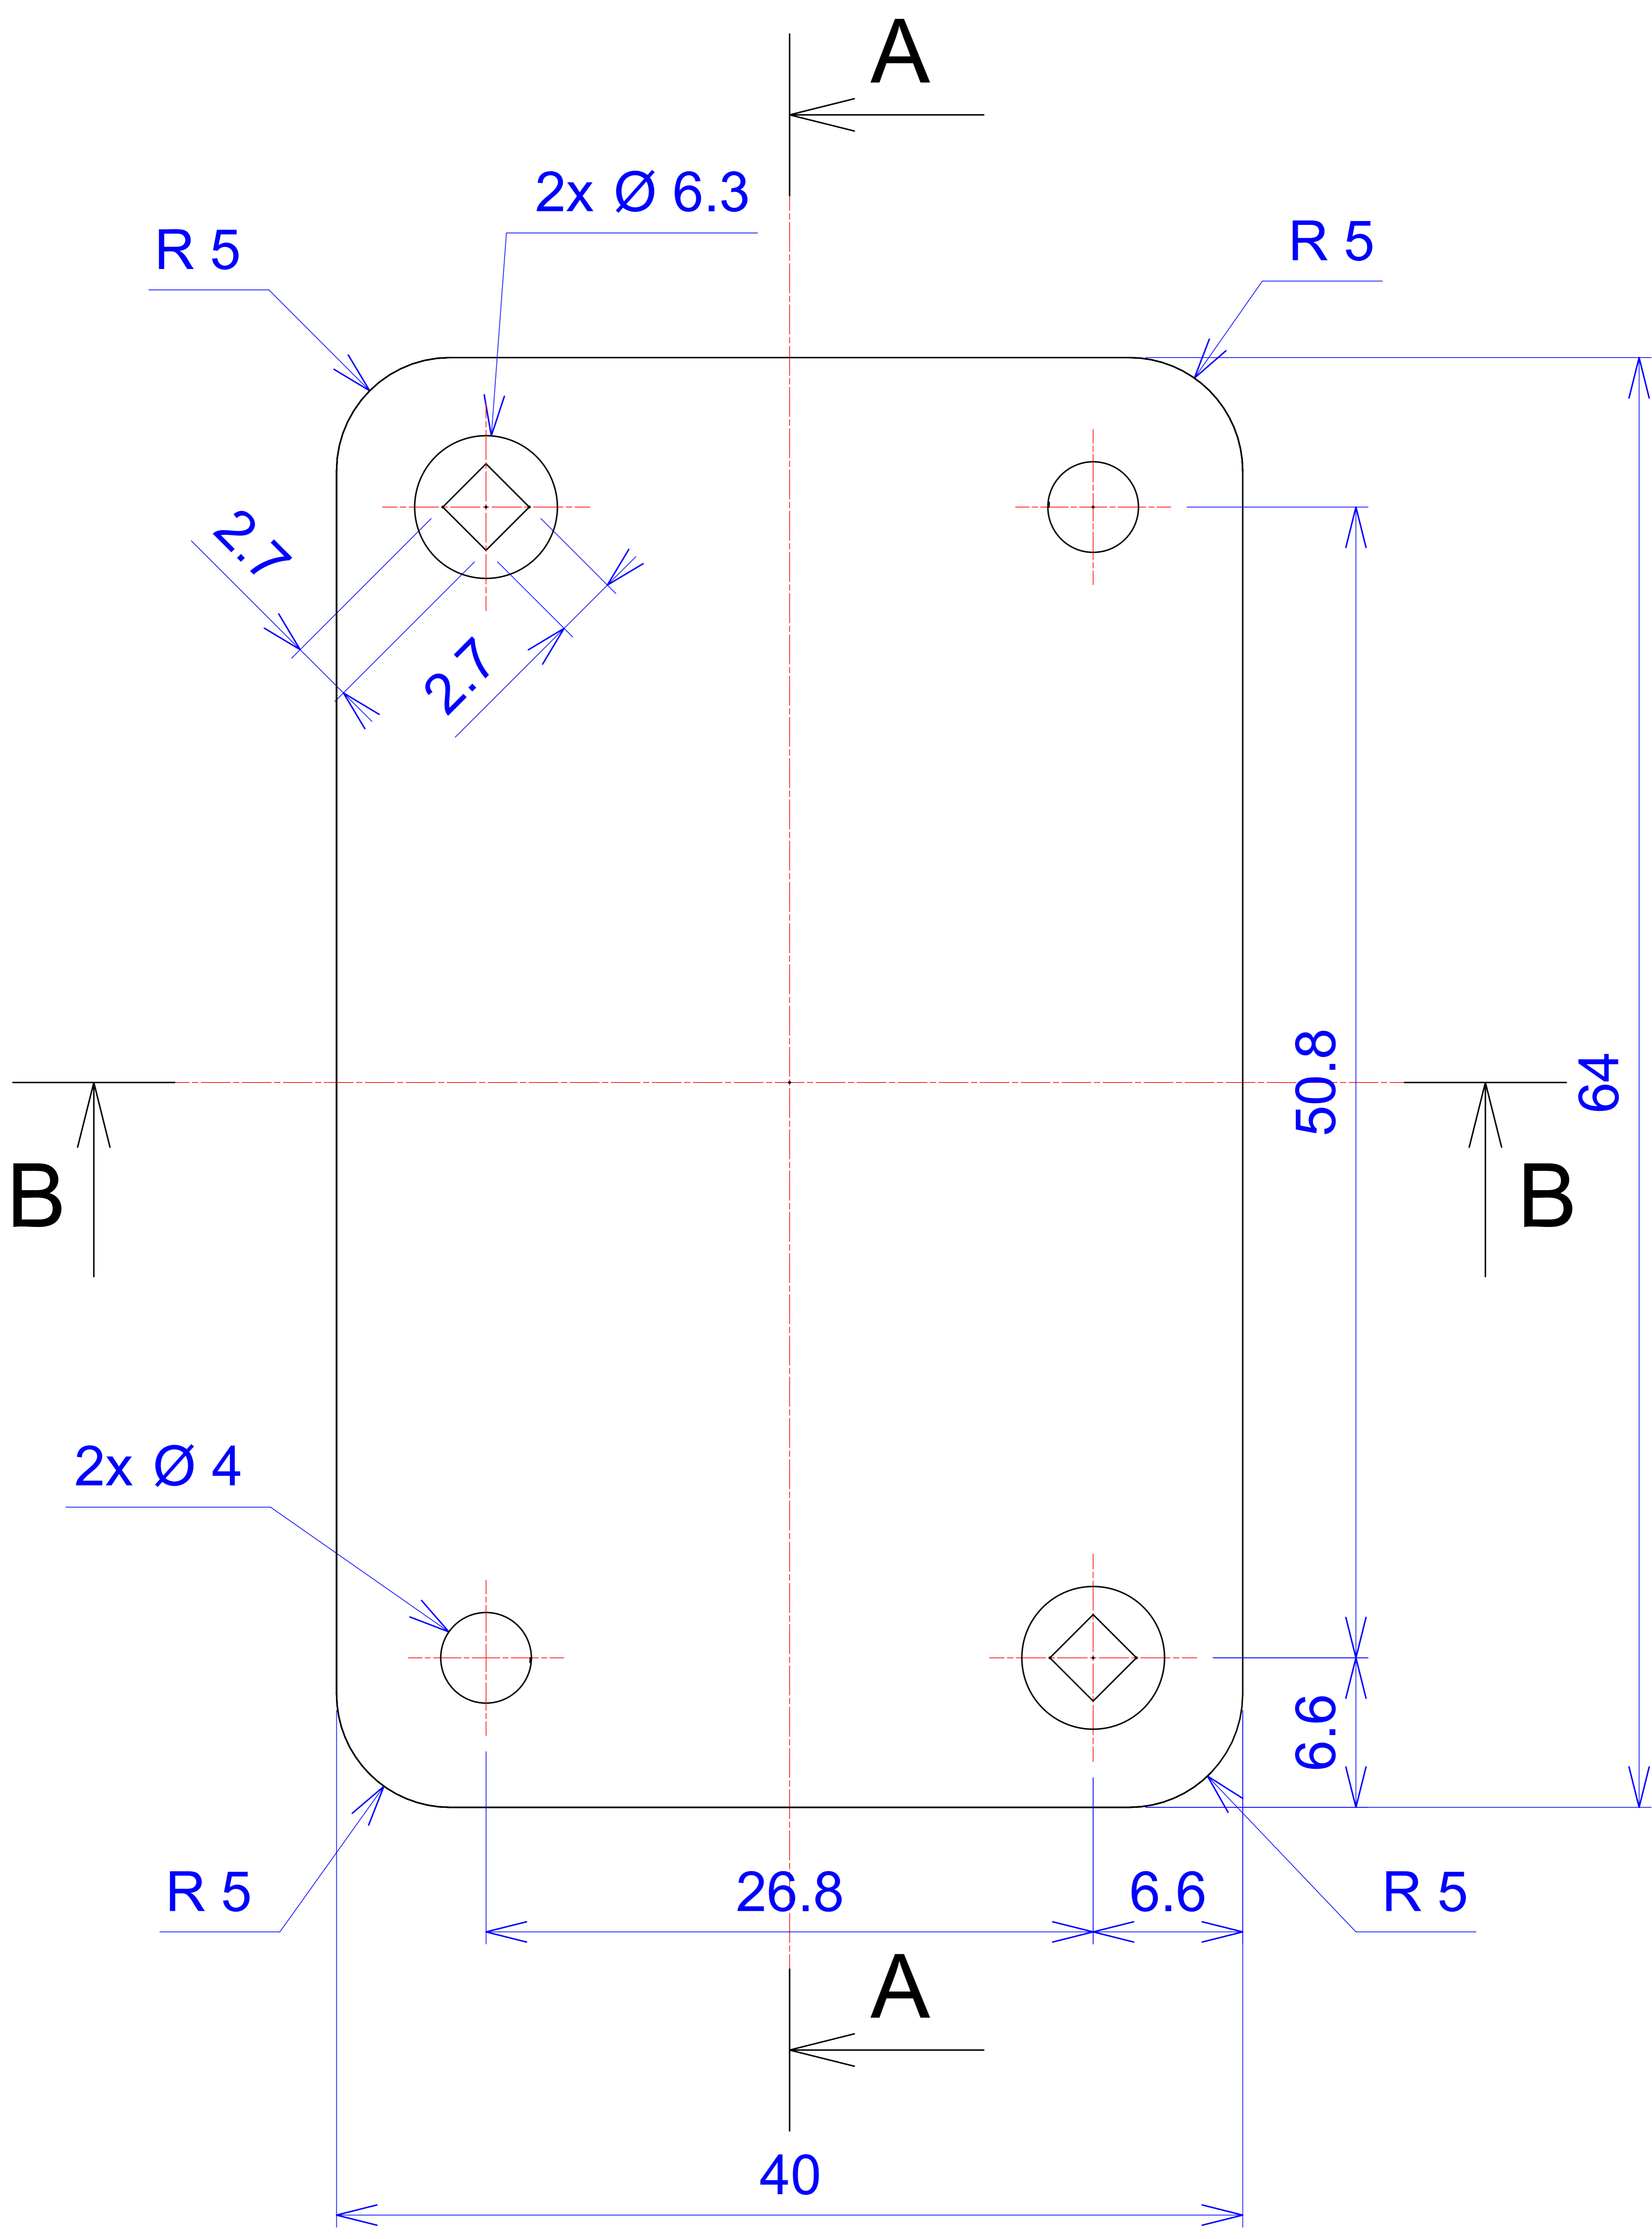

Model produktu	Z-65	
Format:	A4	
Materiał:	Polystyrene (PS)	
Skala:	1:1	
Tolerancja:	+/- 0.1	
 KRADEX ul. Nadmiejska 32 04-205 Warszawa Tel: +48 022 613-08-88, Fax: 812-10-68 www.kradex.com.pl		

A - A

2X45°

2X45°

D - D