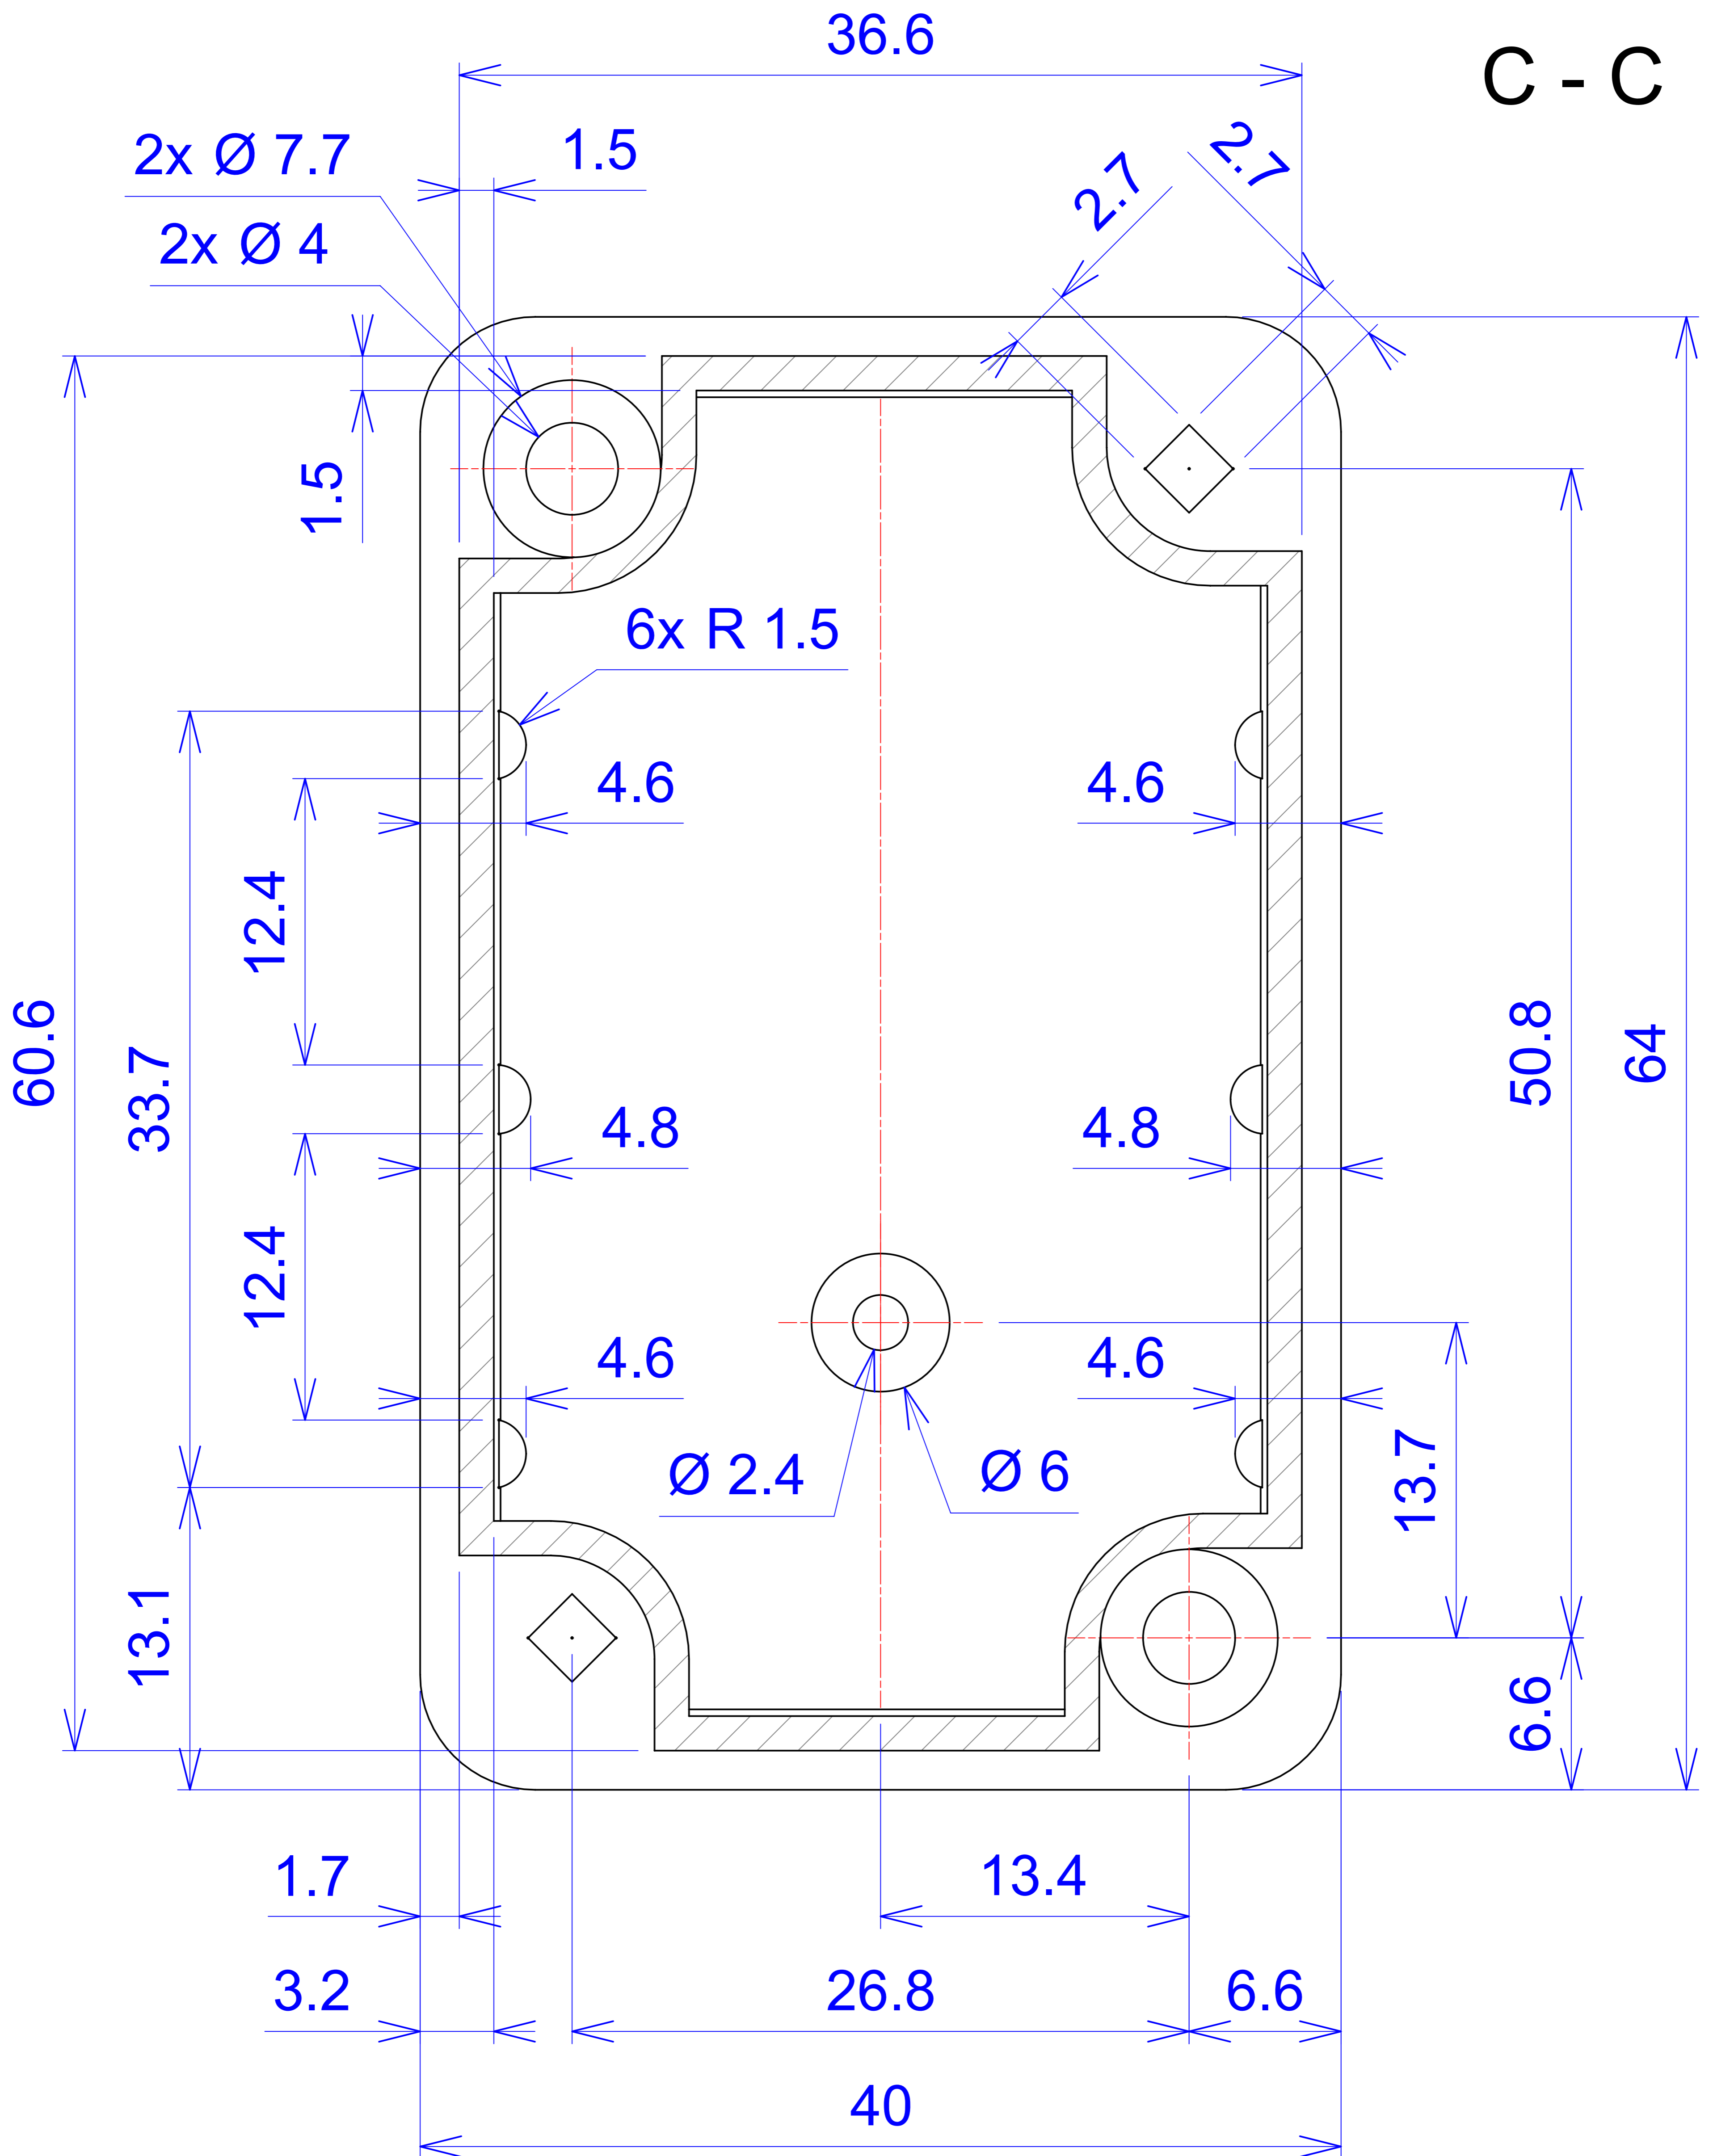

Model produktu	Z-65	
Format:	A4	
Materiał:	Polystyrene (PS)	
Skala:	1:1	
Tolerancja:	+/- 0.1	
 KRADEX ul. Nadmiejska 32 04-205 Warszawa Tel: +48 022 613-08-88, Fax: 812-10-68 www.kradex.com.pl		

A - A

2X45°

2X45°

D - D