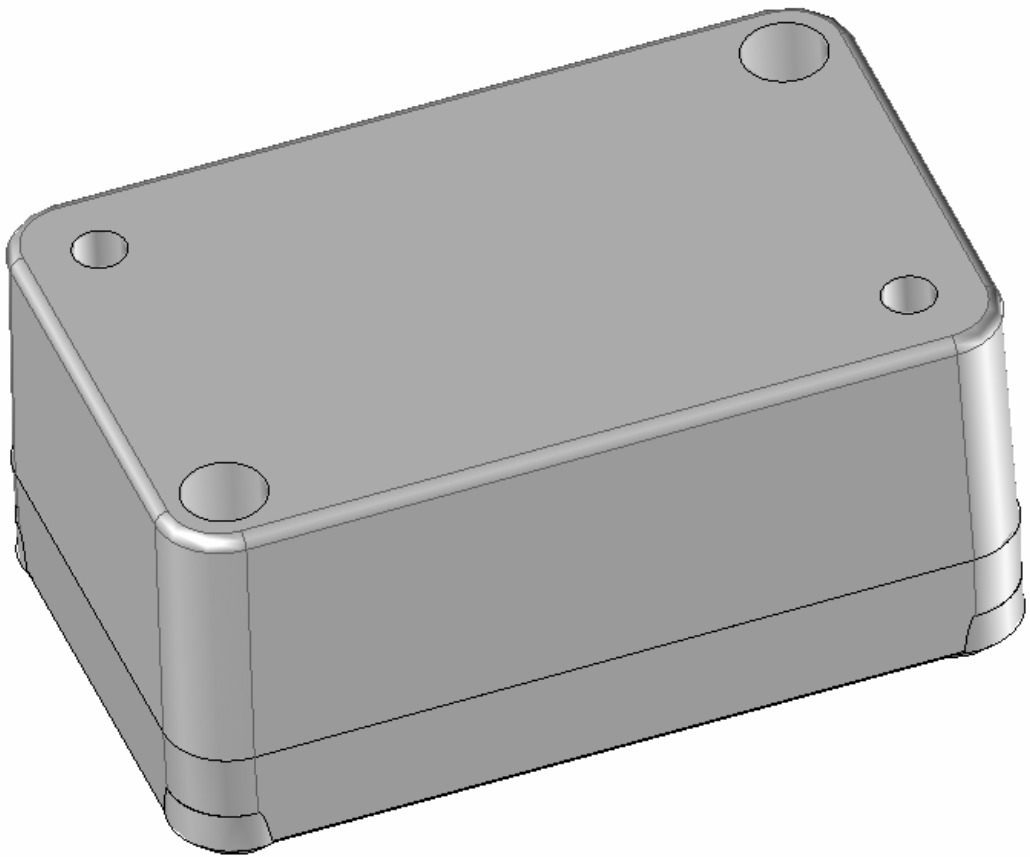

Model produktu	Z-65	
Format:	A4	
Materiał:	Polystyrene (PS)	
Skala:	1:1	
Tolerancja:	+/- 0.1	
 KRADEX ul. Nadmiejska 32 04-205 Warszawa Tel: +48 022 613-08-88, Fax: 812-10-68 www.kradex.com.pl		

A - A

2X45°

2X45°

D - D