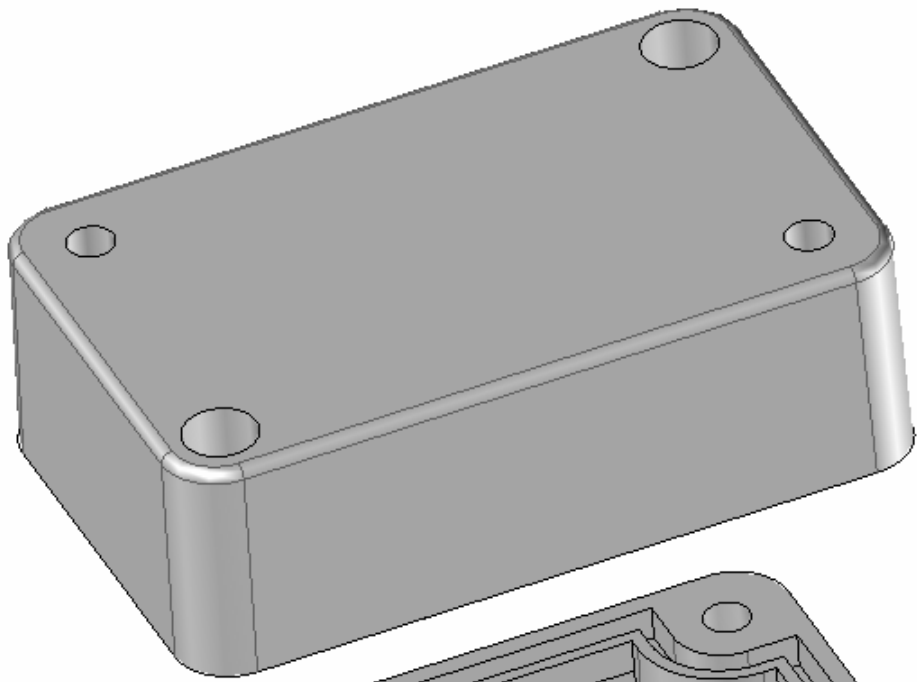

Model produktu	Z-65	
Format:	A4	
Materiał:	Polystyrene (PS)	
Skala:	1:1	
Tolerancja:	+/- 0.1	
 KRADEX ul. Nadmiejska 32 04-205 Warszawa Tel: +48 022 613-08-88, Fax: 812-10-68 www.kradex.com.pl		

A - A

2X45°

2X45°

D - D