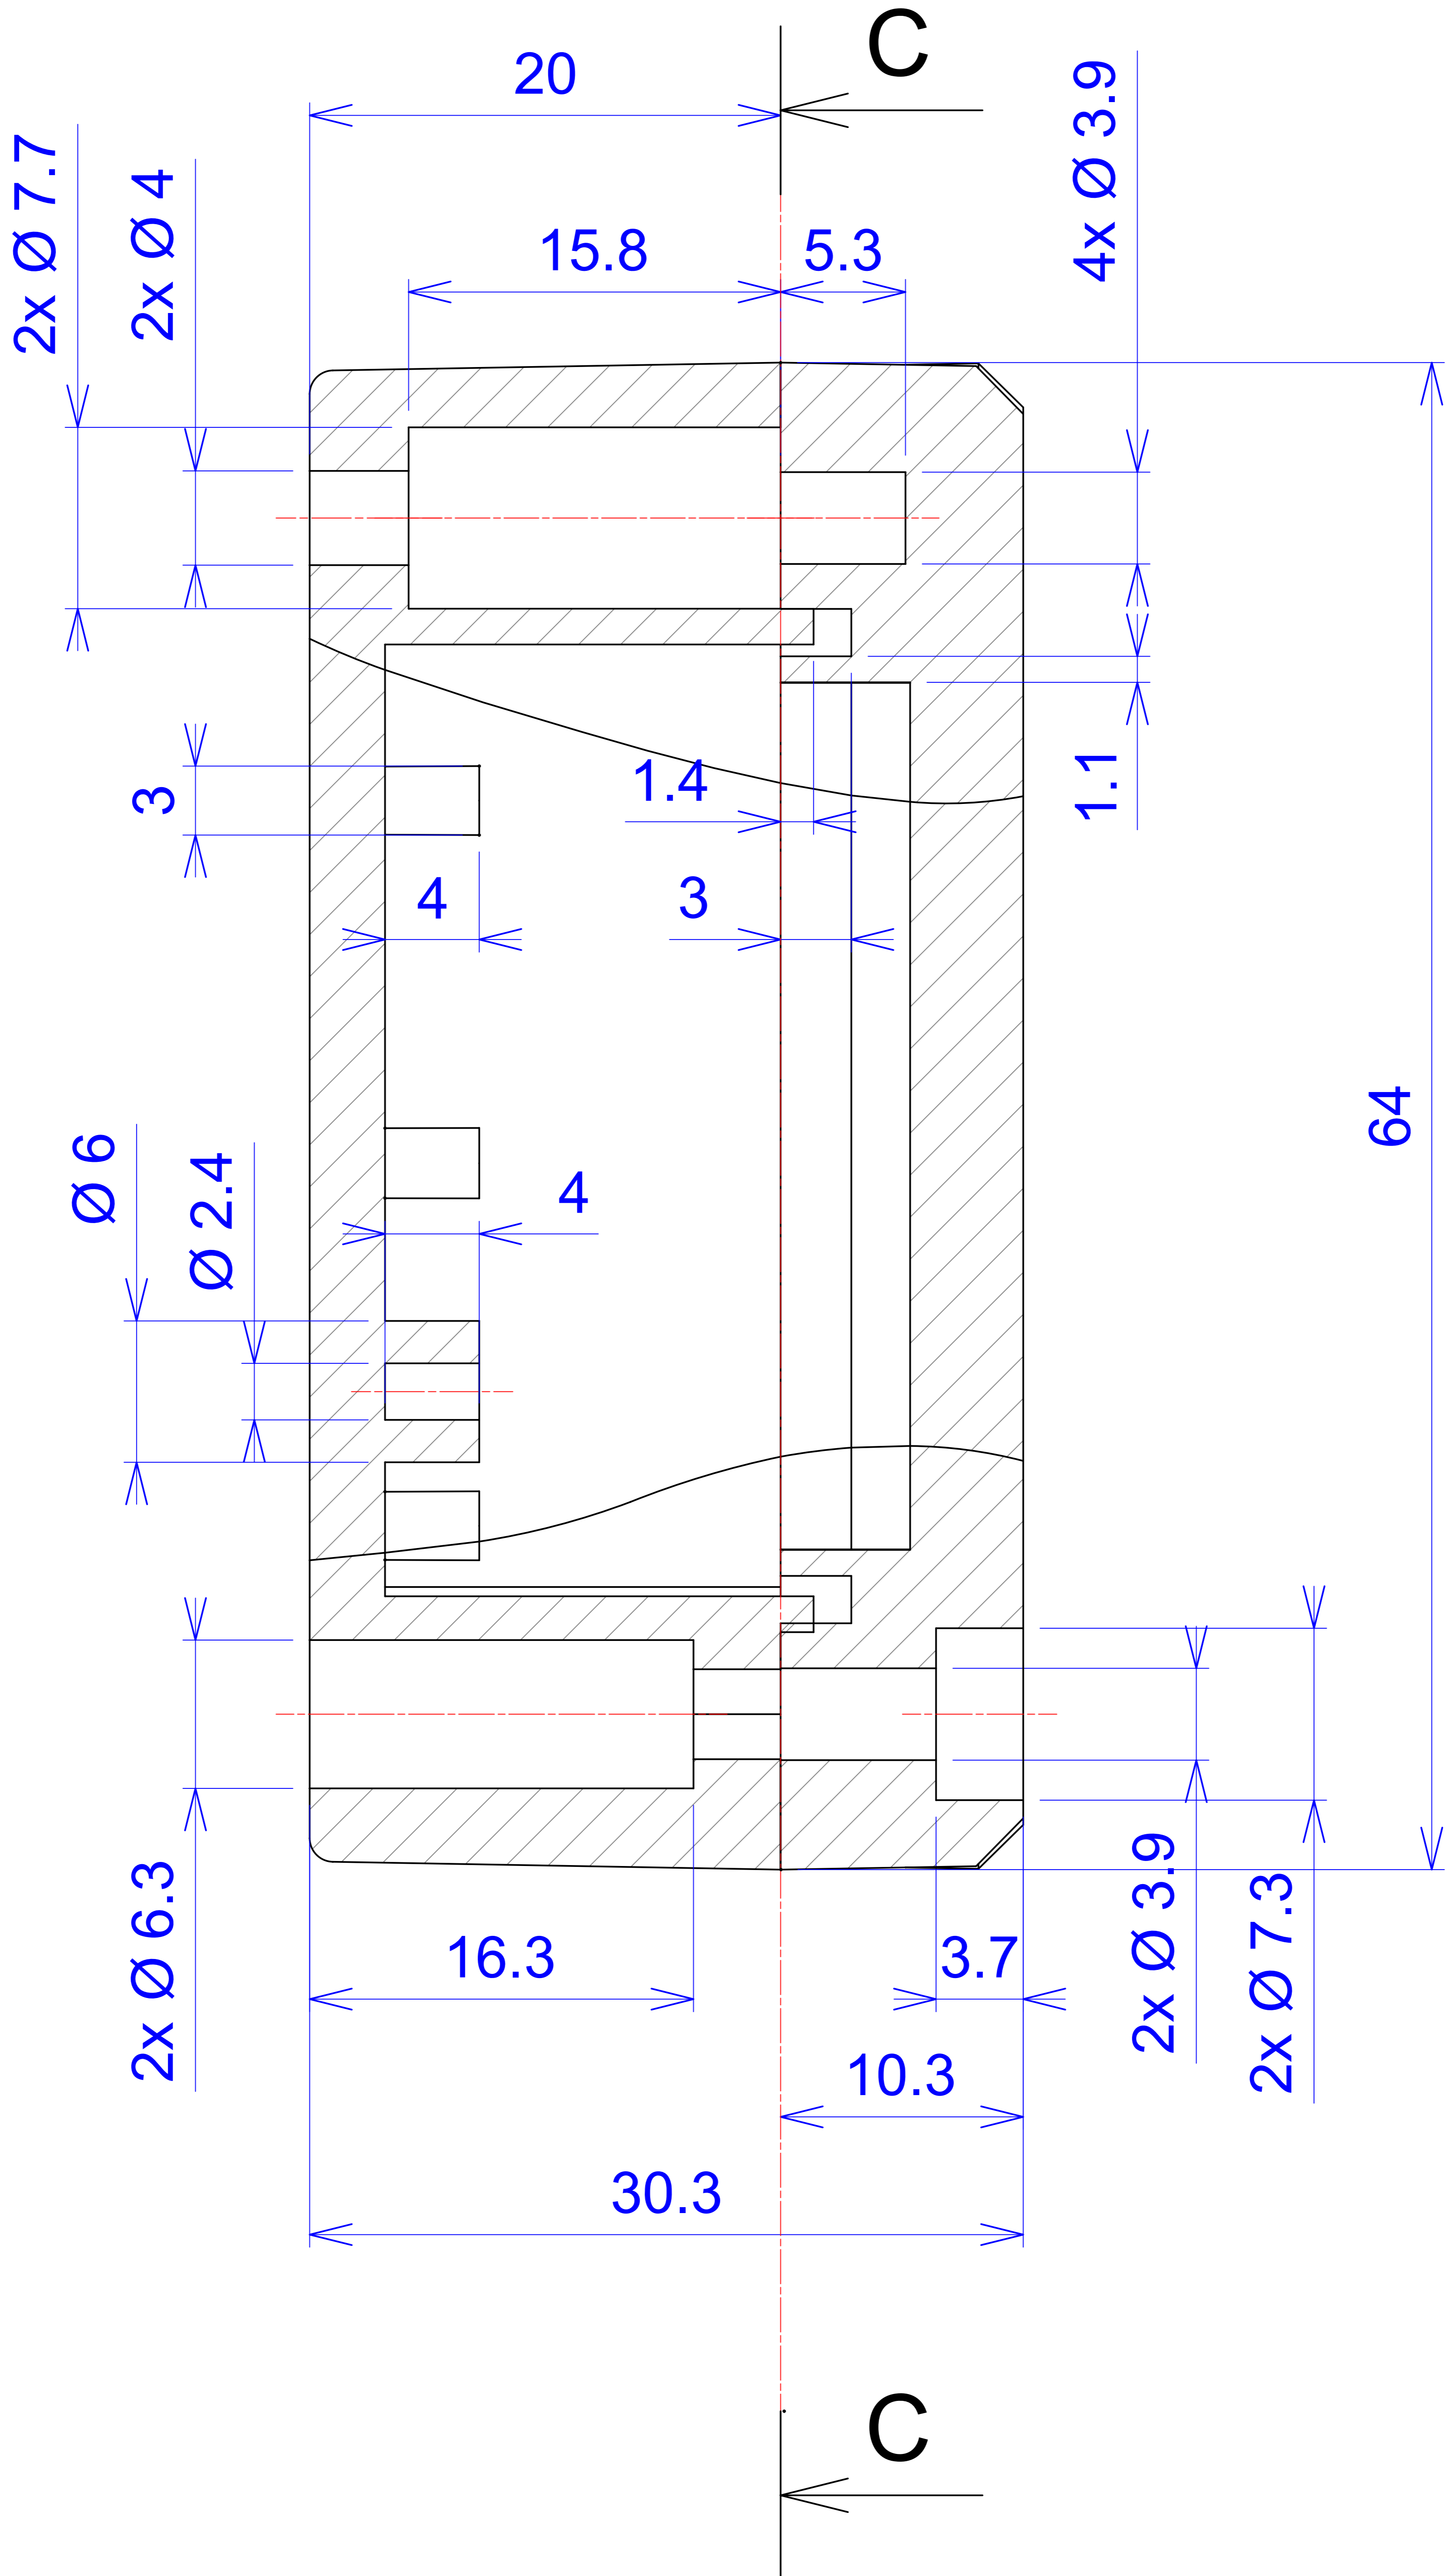

Model produktu	Z-65	
Format:	A4	
Materiał:	Polystyrene (PS)	
Skala:	1:1	
Tolerancja:	+/- 0.1	
 KRADEX ul. Nadmiejska 32 04-205 Warszawa Tel: +48 022 613-08-88, Fax: 812-10-68 www.kradex.com.pl		

A - A

2X45°

2X45°

D - D