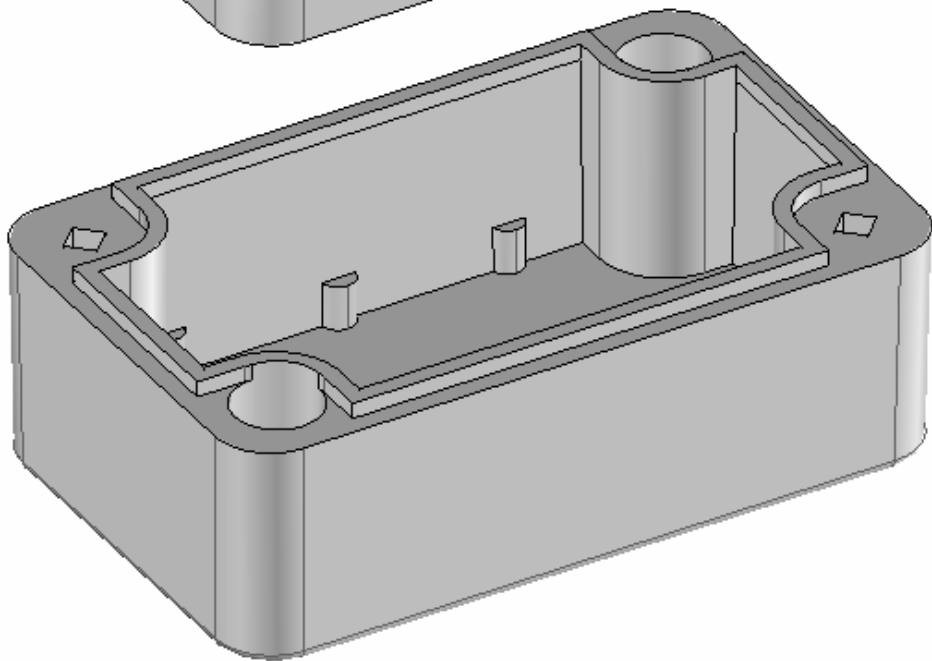

Model produktu	Z-65	
Format:	A4	
Materiał:	Polystyrene (PS)	
Skala:	1:1	
Tolerancja:	+/- 0.1	
 KRADEX ul. Nadmiejska 32 04-205 Warszawa Tel: +48 022 613-08-88, Fax: 812-10-68 www.kradex.com.pl		

A - A

2X45°

2X45°

D - D