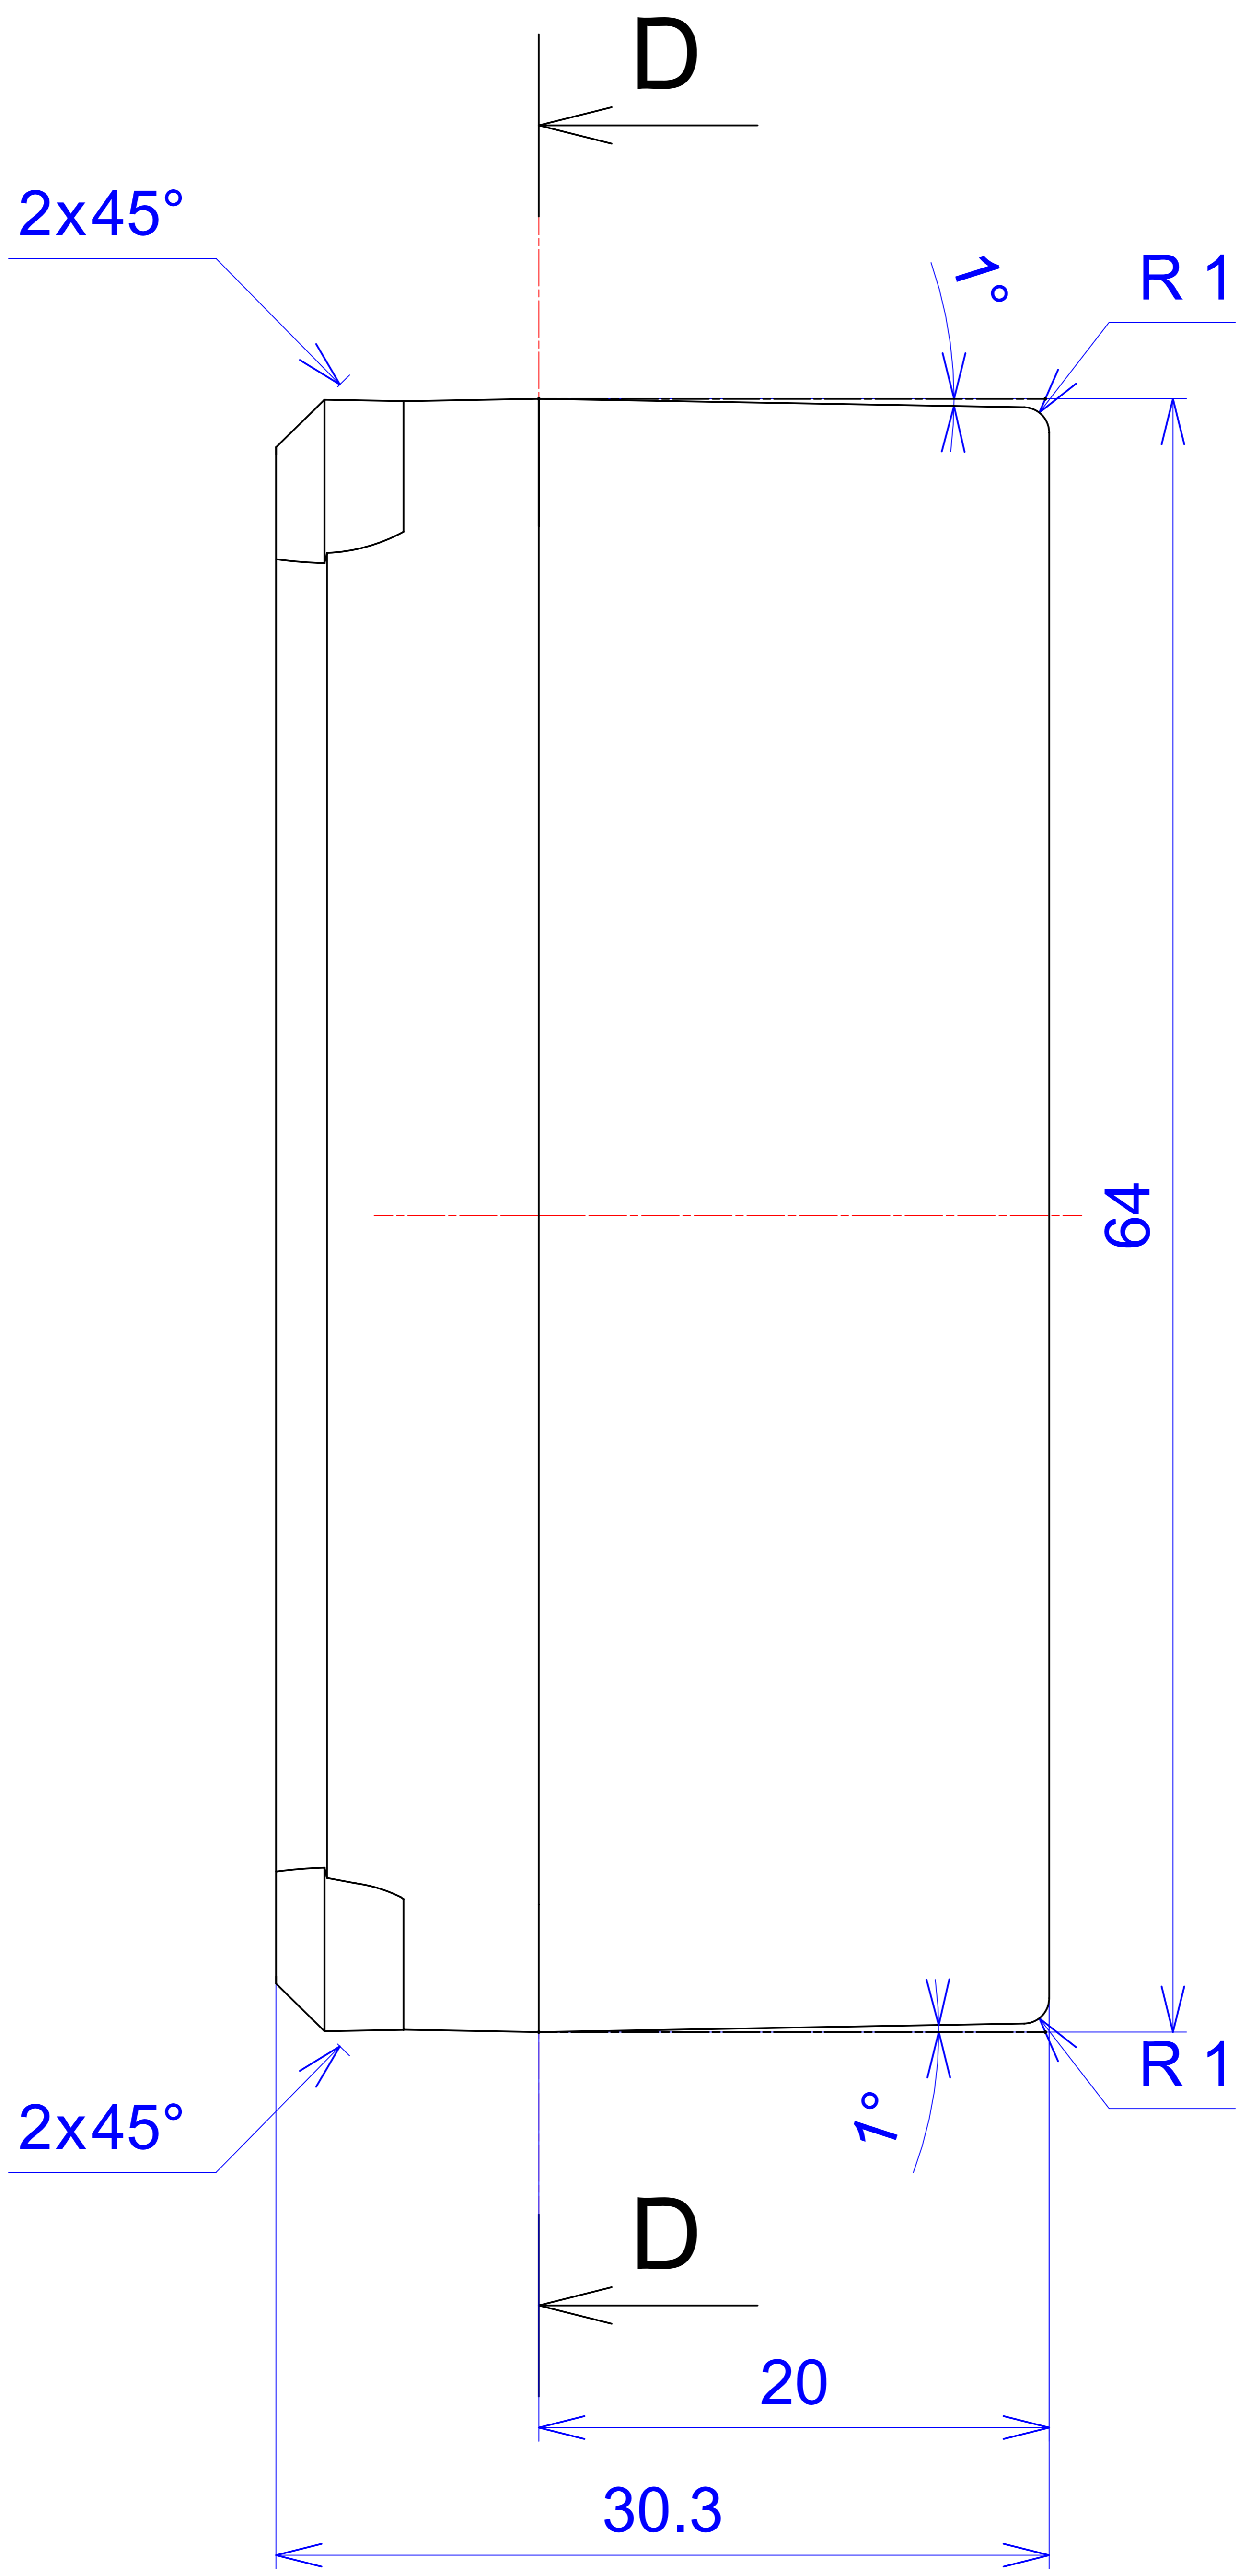

Model produktu	Z-65	
Format:	A4	
Materiał:	Polystyrene (PS)	
Skala:	1:1	
Tolerancja:	+/- 0.1	
 KRADEX ul. Nadmiejska 32 04-205 Warszawa Tel: +48 022 613-08-88, Fax: 812-10-68 www.kradex.com.pl		

A - A

2X45°

2X45°

D - D