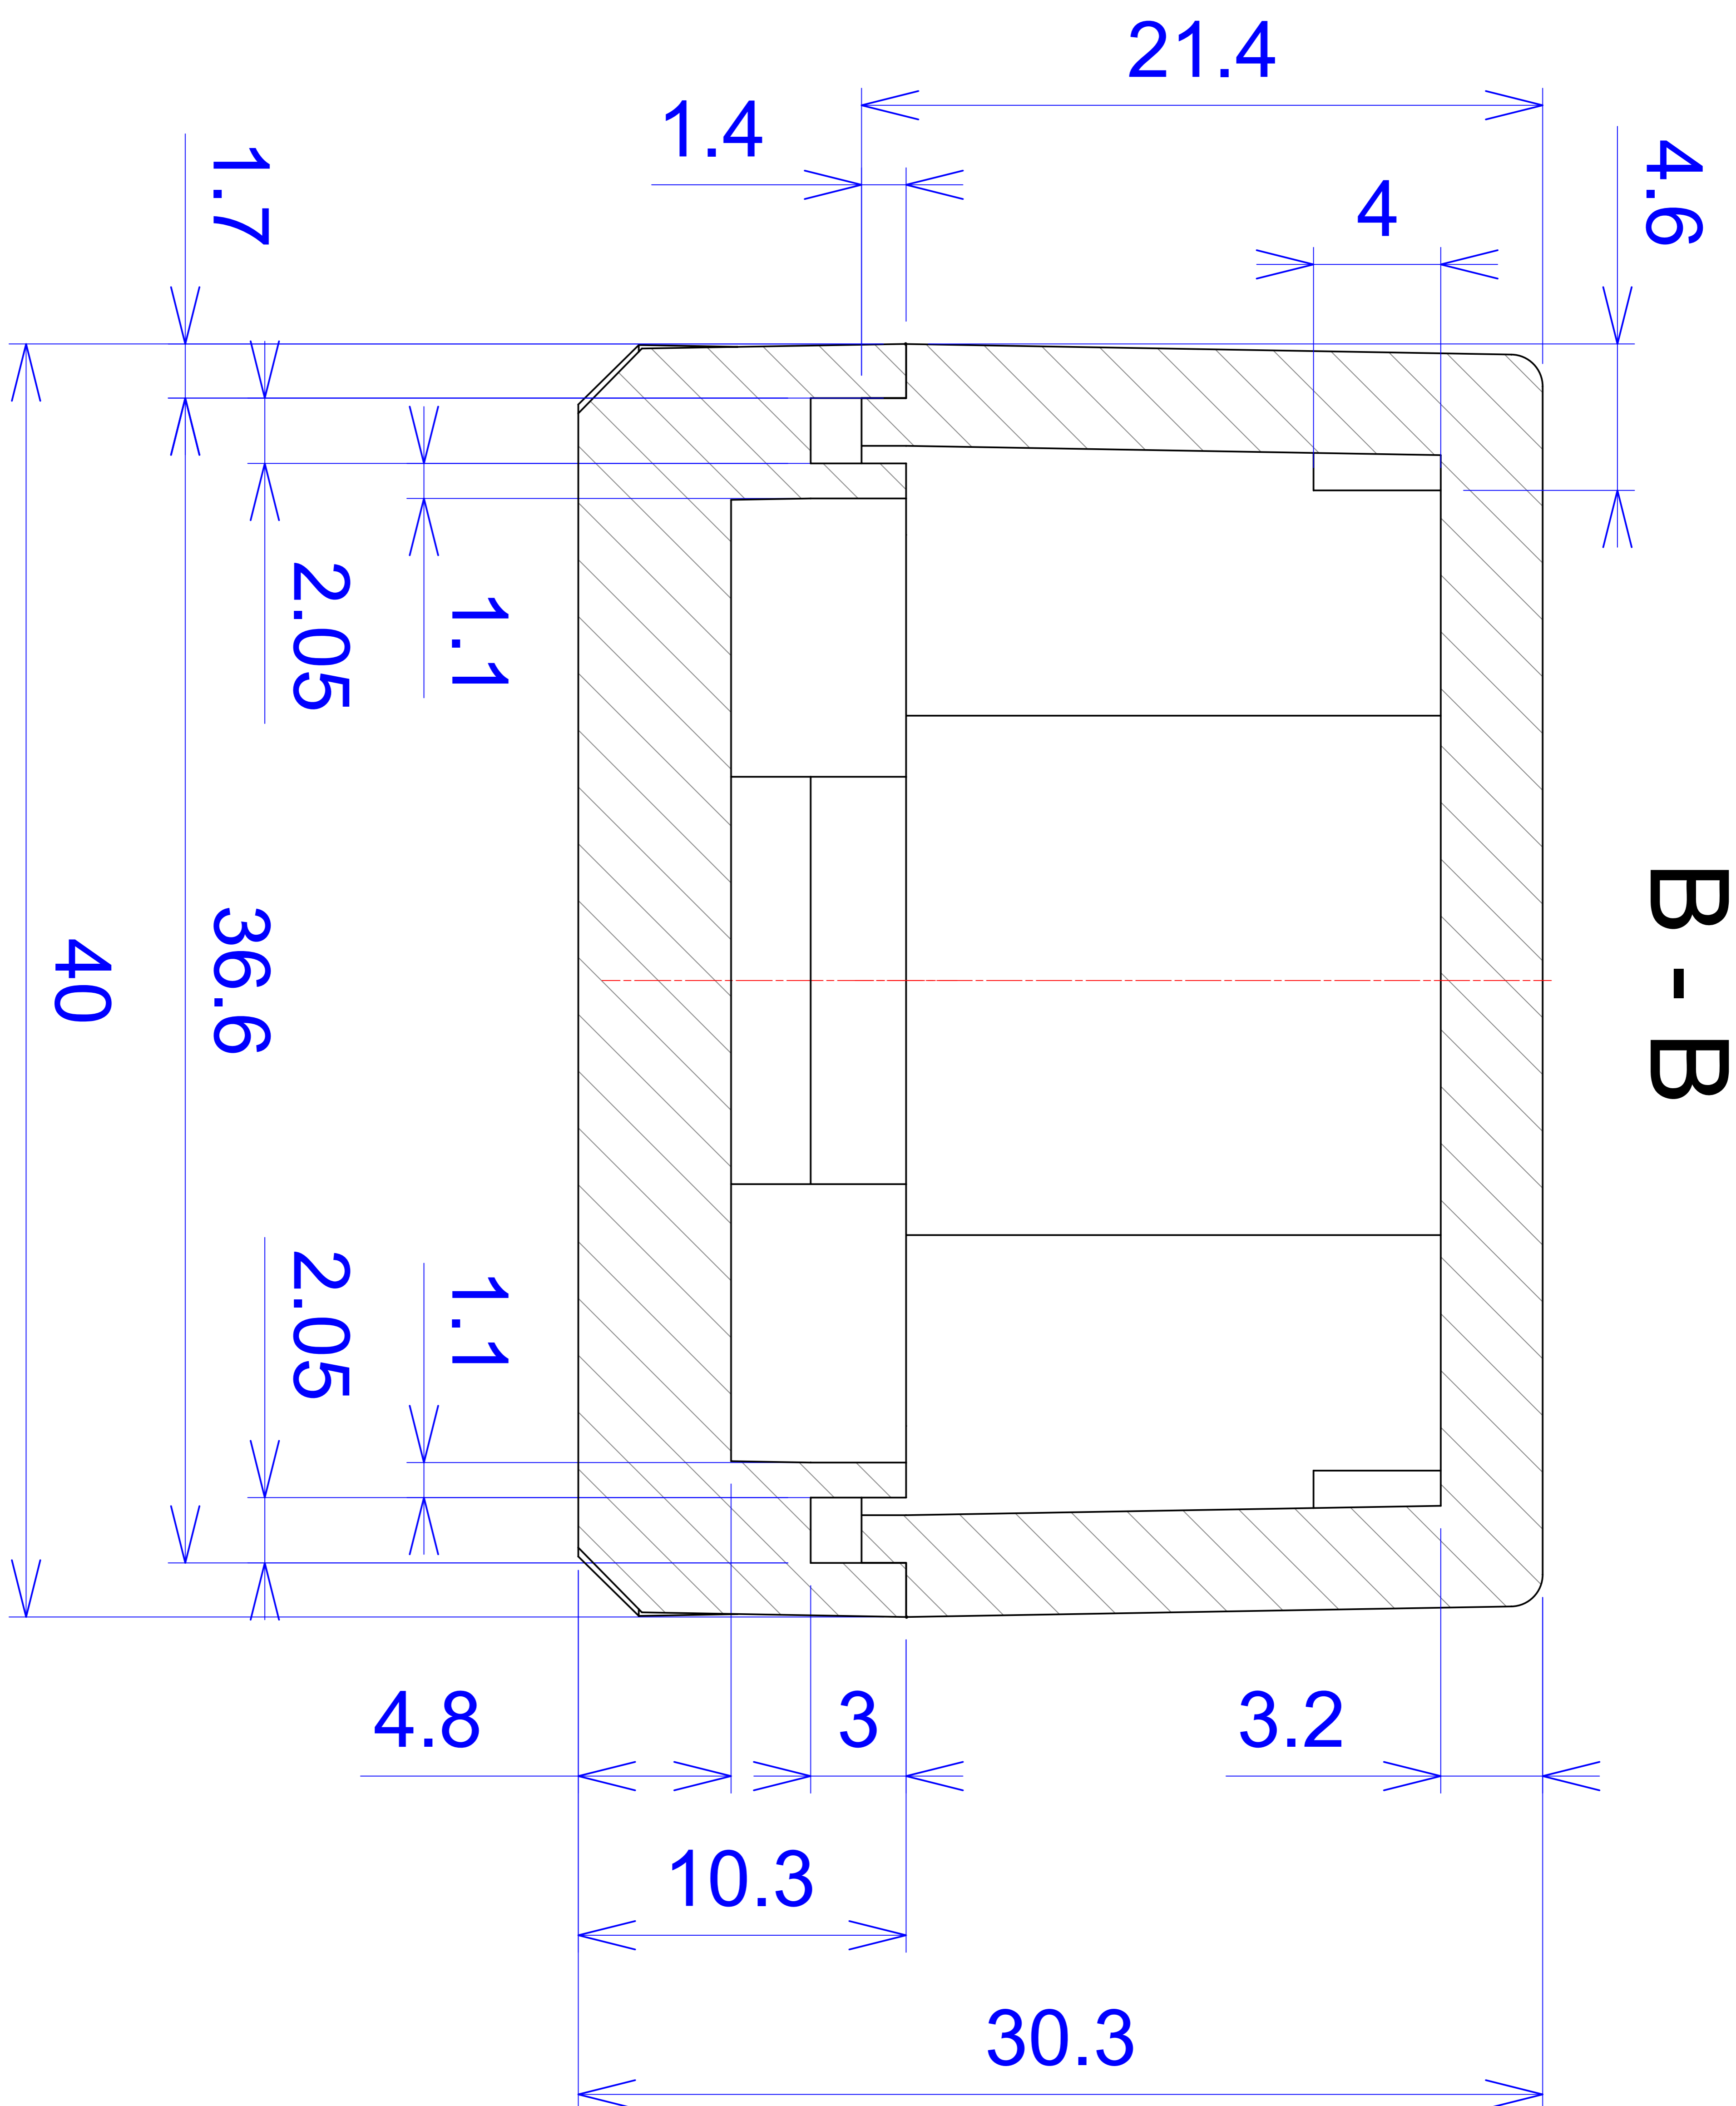

Model produktu	Z-65	
Format:	A4	
Materiał:	Polystyrene (PS)	
Skala:	1:1	
Tolerancja:	+/- 0.1	
 KRADEX ul. Nadmiejska 32 04-205 Warszawa Tel: +48 022 613-08-88, Fax: 812-10-68 www.kradex.com.pl		

A - A

2X45°

2X45°

D - D