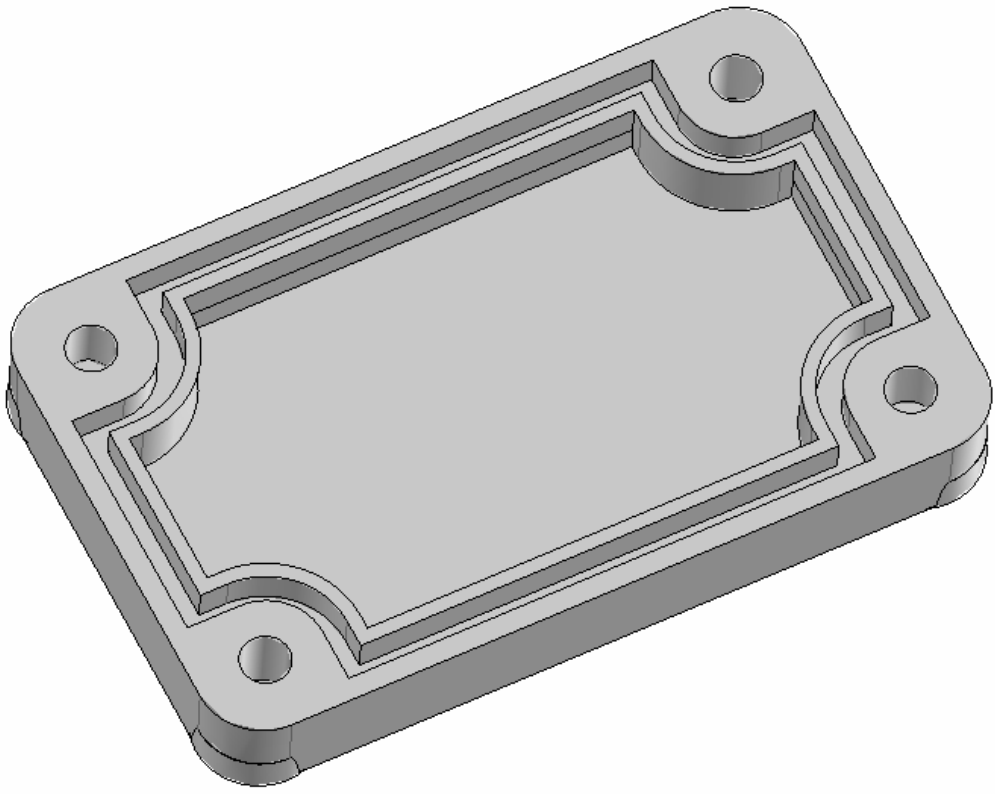

Model produktu	Z-65	
Format:	A4	
Materiał:	Polystyrene (PS)	
Skala:	1:1	
Tolerancja:	+/- 0.1	
 KRADEX ul. Nadmiejska 32 04-205 Warszawa Tel: +48 022 613-08-88, Fax: 812-10-68 www.kradex.com.pl		

A - A

2X45°

2X45°

D - D