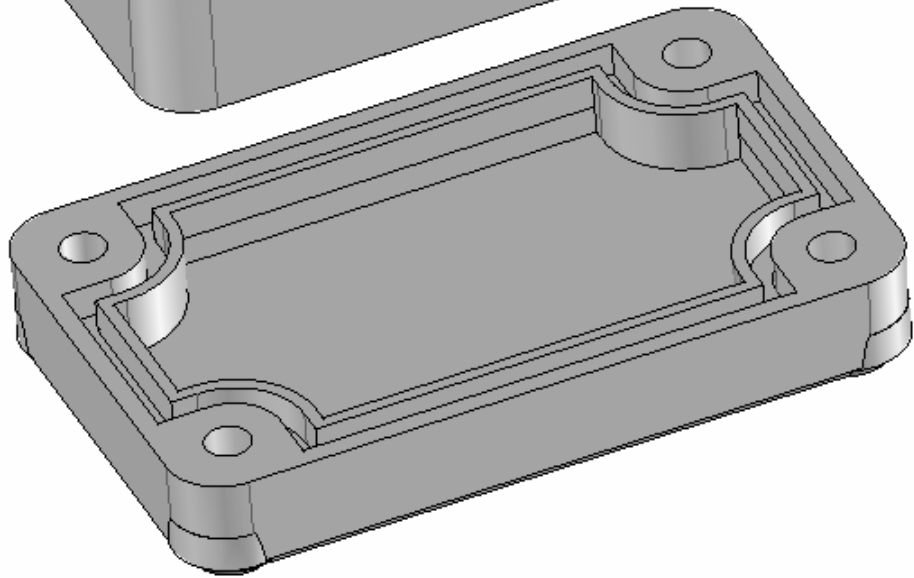

Model produktu	Z-65	
Format:	A4	
Materiał:	Polystyrene (PS)	
Skala:	1:1	
Tolerancja:	+/- 0.1	
 KRADEX ul. Nadmiejska 32 04-205 Warszawa Tel: +48 022 613-08-88, Fax: 812-10-68 www.kradex.com.pl		

A - A

2X45°

2X45°

D - D