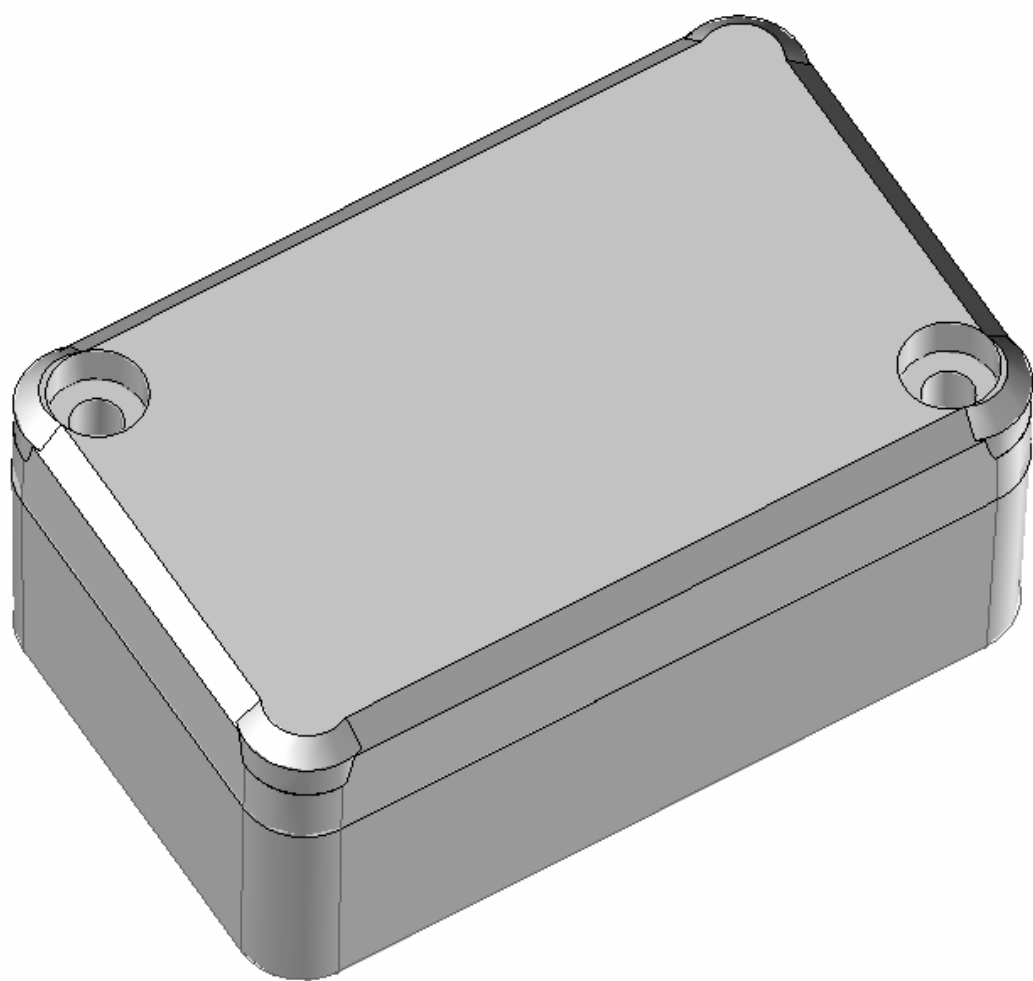

Model produktu	Z-65	
Format:	A4	
Materiał:	Polystyrene (PS)	
Skala:	1:1	
Tolerancja:	+/- 0.1	
 KRADEX ul. Nadmiejska 32 04-205 Warszawa Tel: +48 022 613-08-88, Fax: 812-10-68 www.kradex.com.pl		

A - A

2X45°

2X45°

D - D