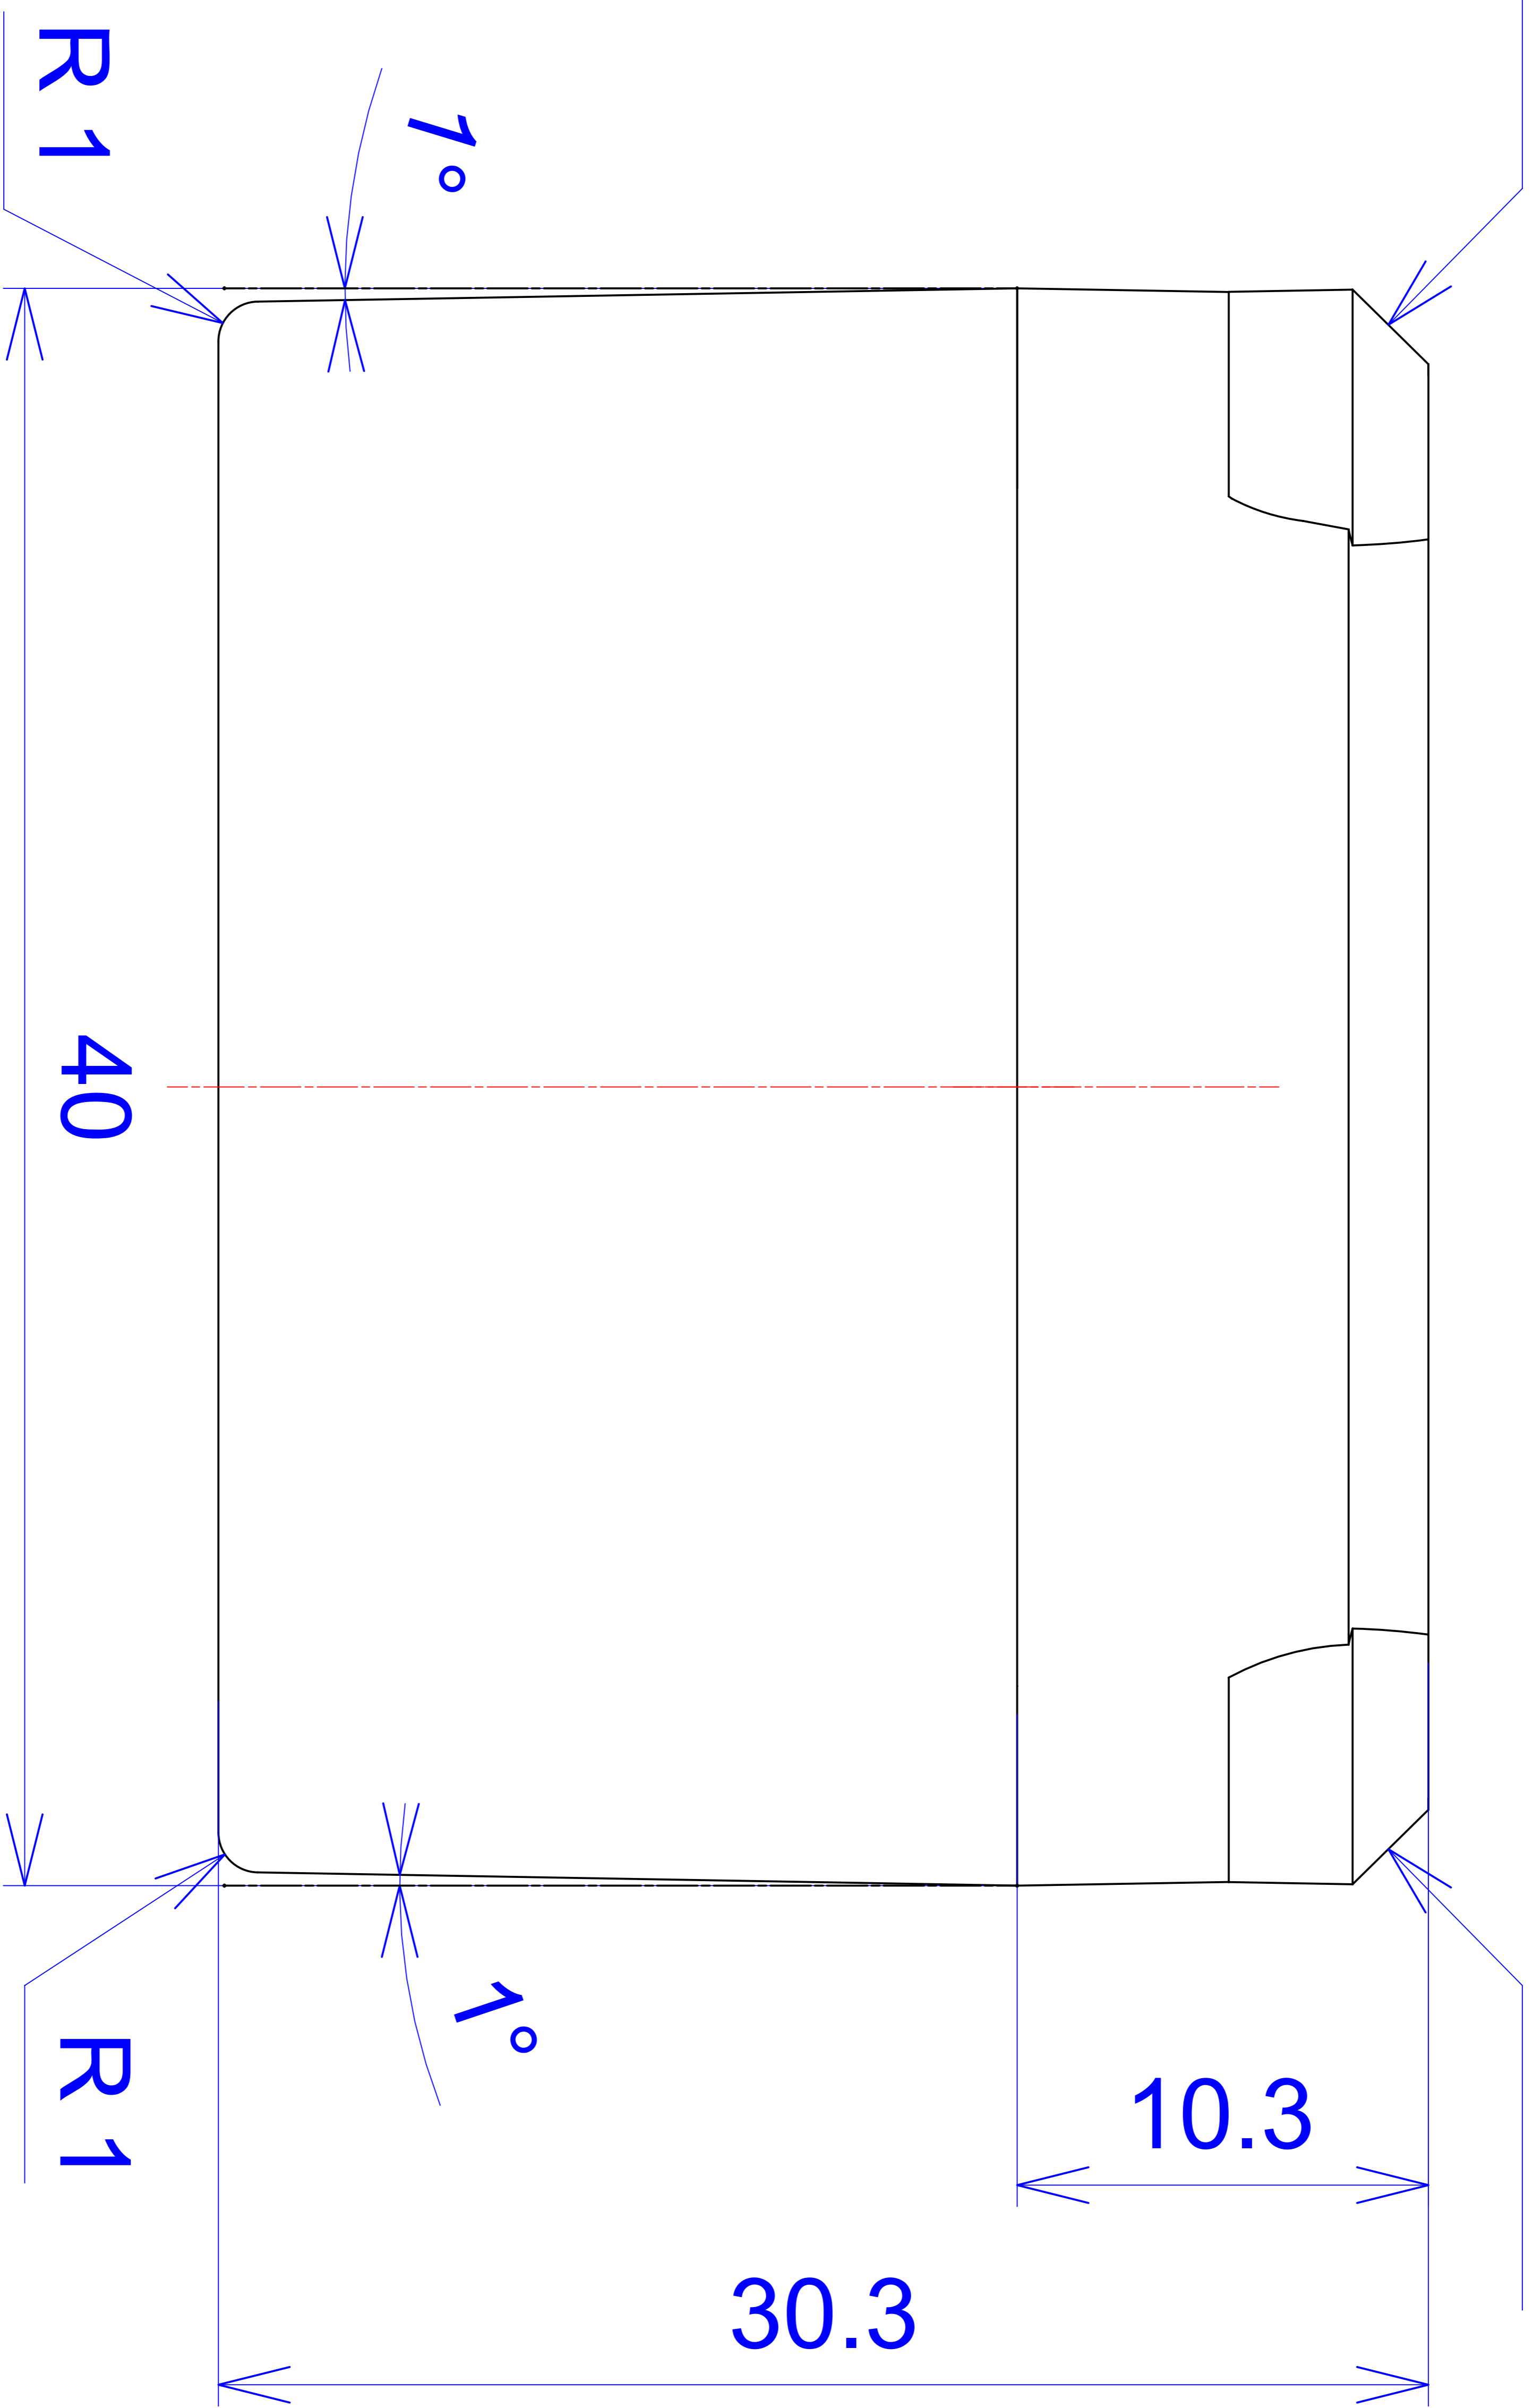

Model produktu	Z-65	
Format:	A4	
Materiał:	Polystyrene (PS)	
Skala:	1:1	
Tolerancja:	+/- 0.1	
 KRADEX ul. Nadmiejska 32 04-205 Warszawa Tel: +48 022 613-08-88, Fax: 812-10-68 www.kradex.com.pl		

A - A

2X45°

2X45°

D - D