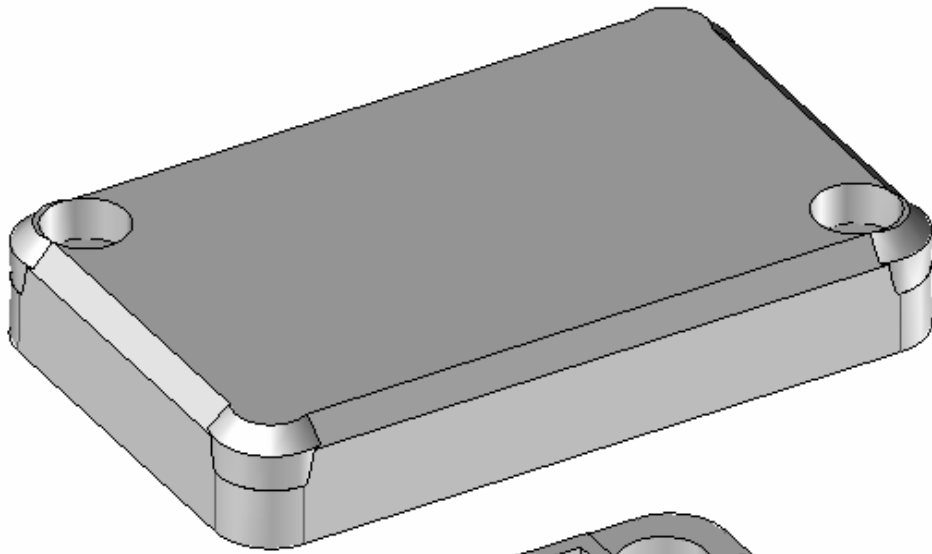

Model produktu	Z-65	
Format:	A4	
Materiał:	Polystyrene (PS)	
Skala:	1:1	
Tolerancja:	+/- 0.1	
 KRADEX ul. Nadmiejska 32 04-205 Warszawa Tel: +48 022 613-08-88, Fax: 812-10-68 www.kradex.com.pl		

A - A

2X45°

2X45°

D - D