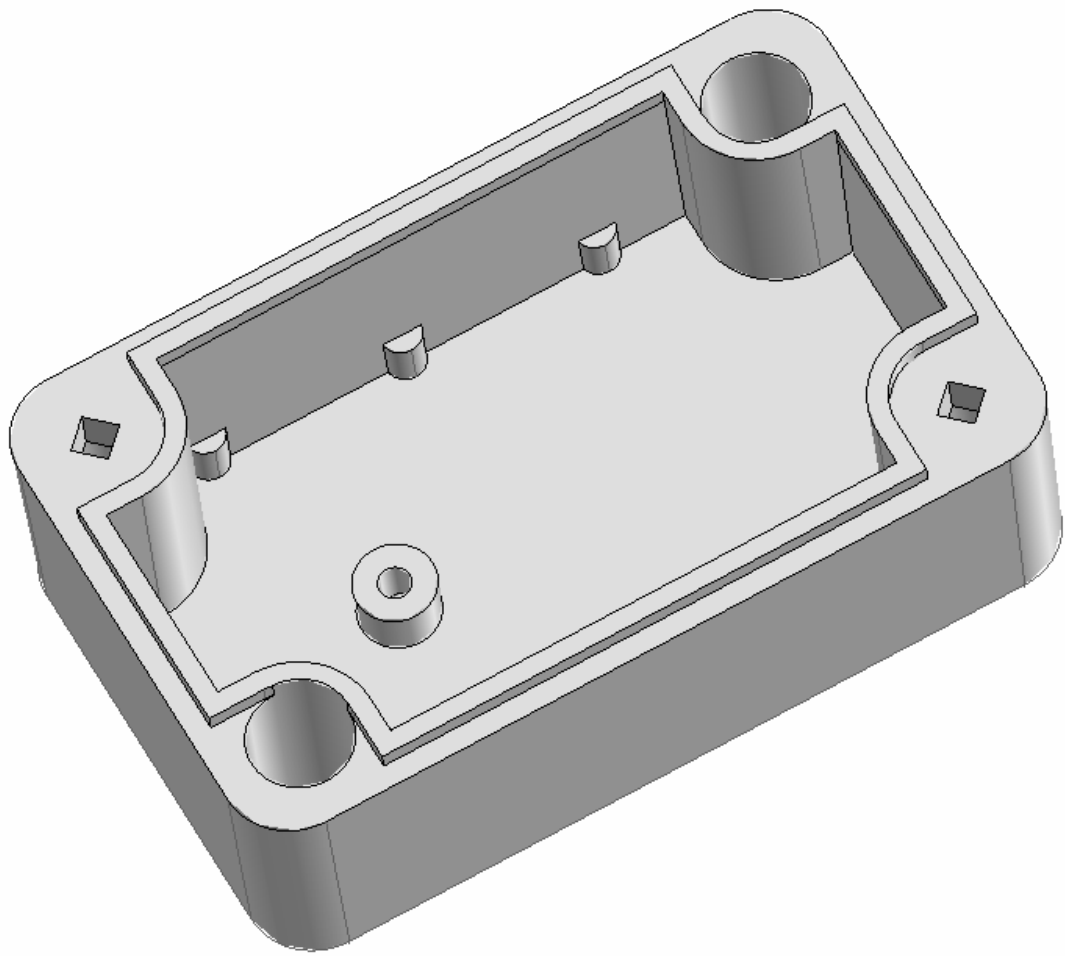

Model produktu	Z-65	
Format:	A4	
Materiał:	Polystyrene (PS)	
Skala:	1:1	
Tolerancja:	+/- 0.1	
 KRADEX ul. Nadmiejska 32 04-205 Warszawa Tel: +48 022 613-08-88, Fax: 812-10-68 www.kradex.com.pl		

A - A

2X45°

2X45°

D - D