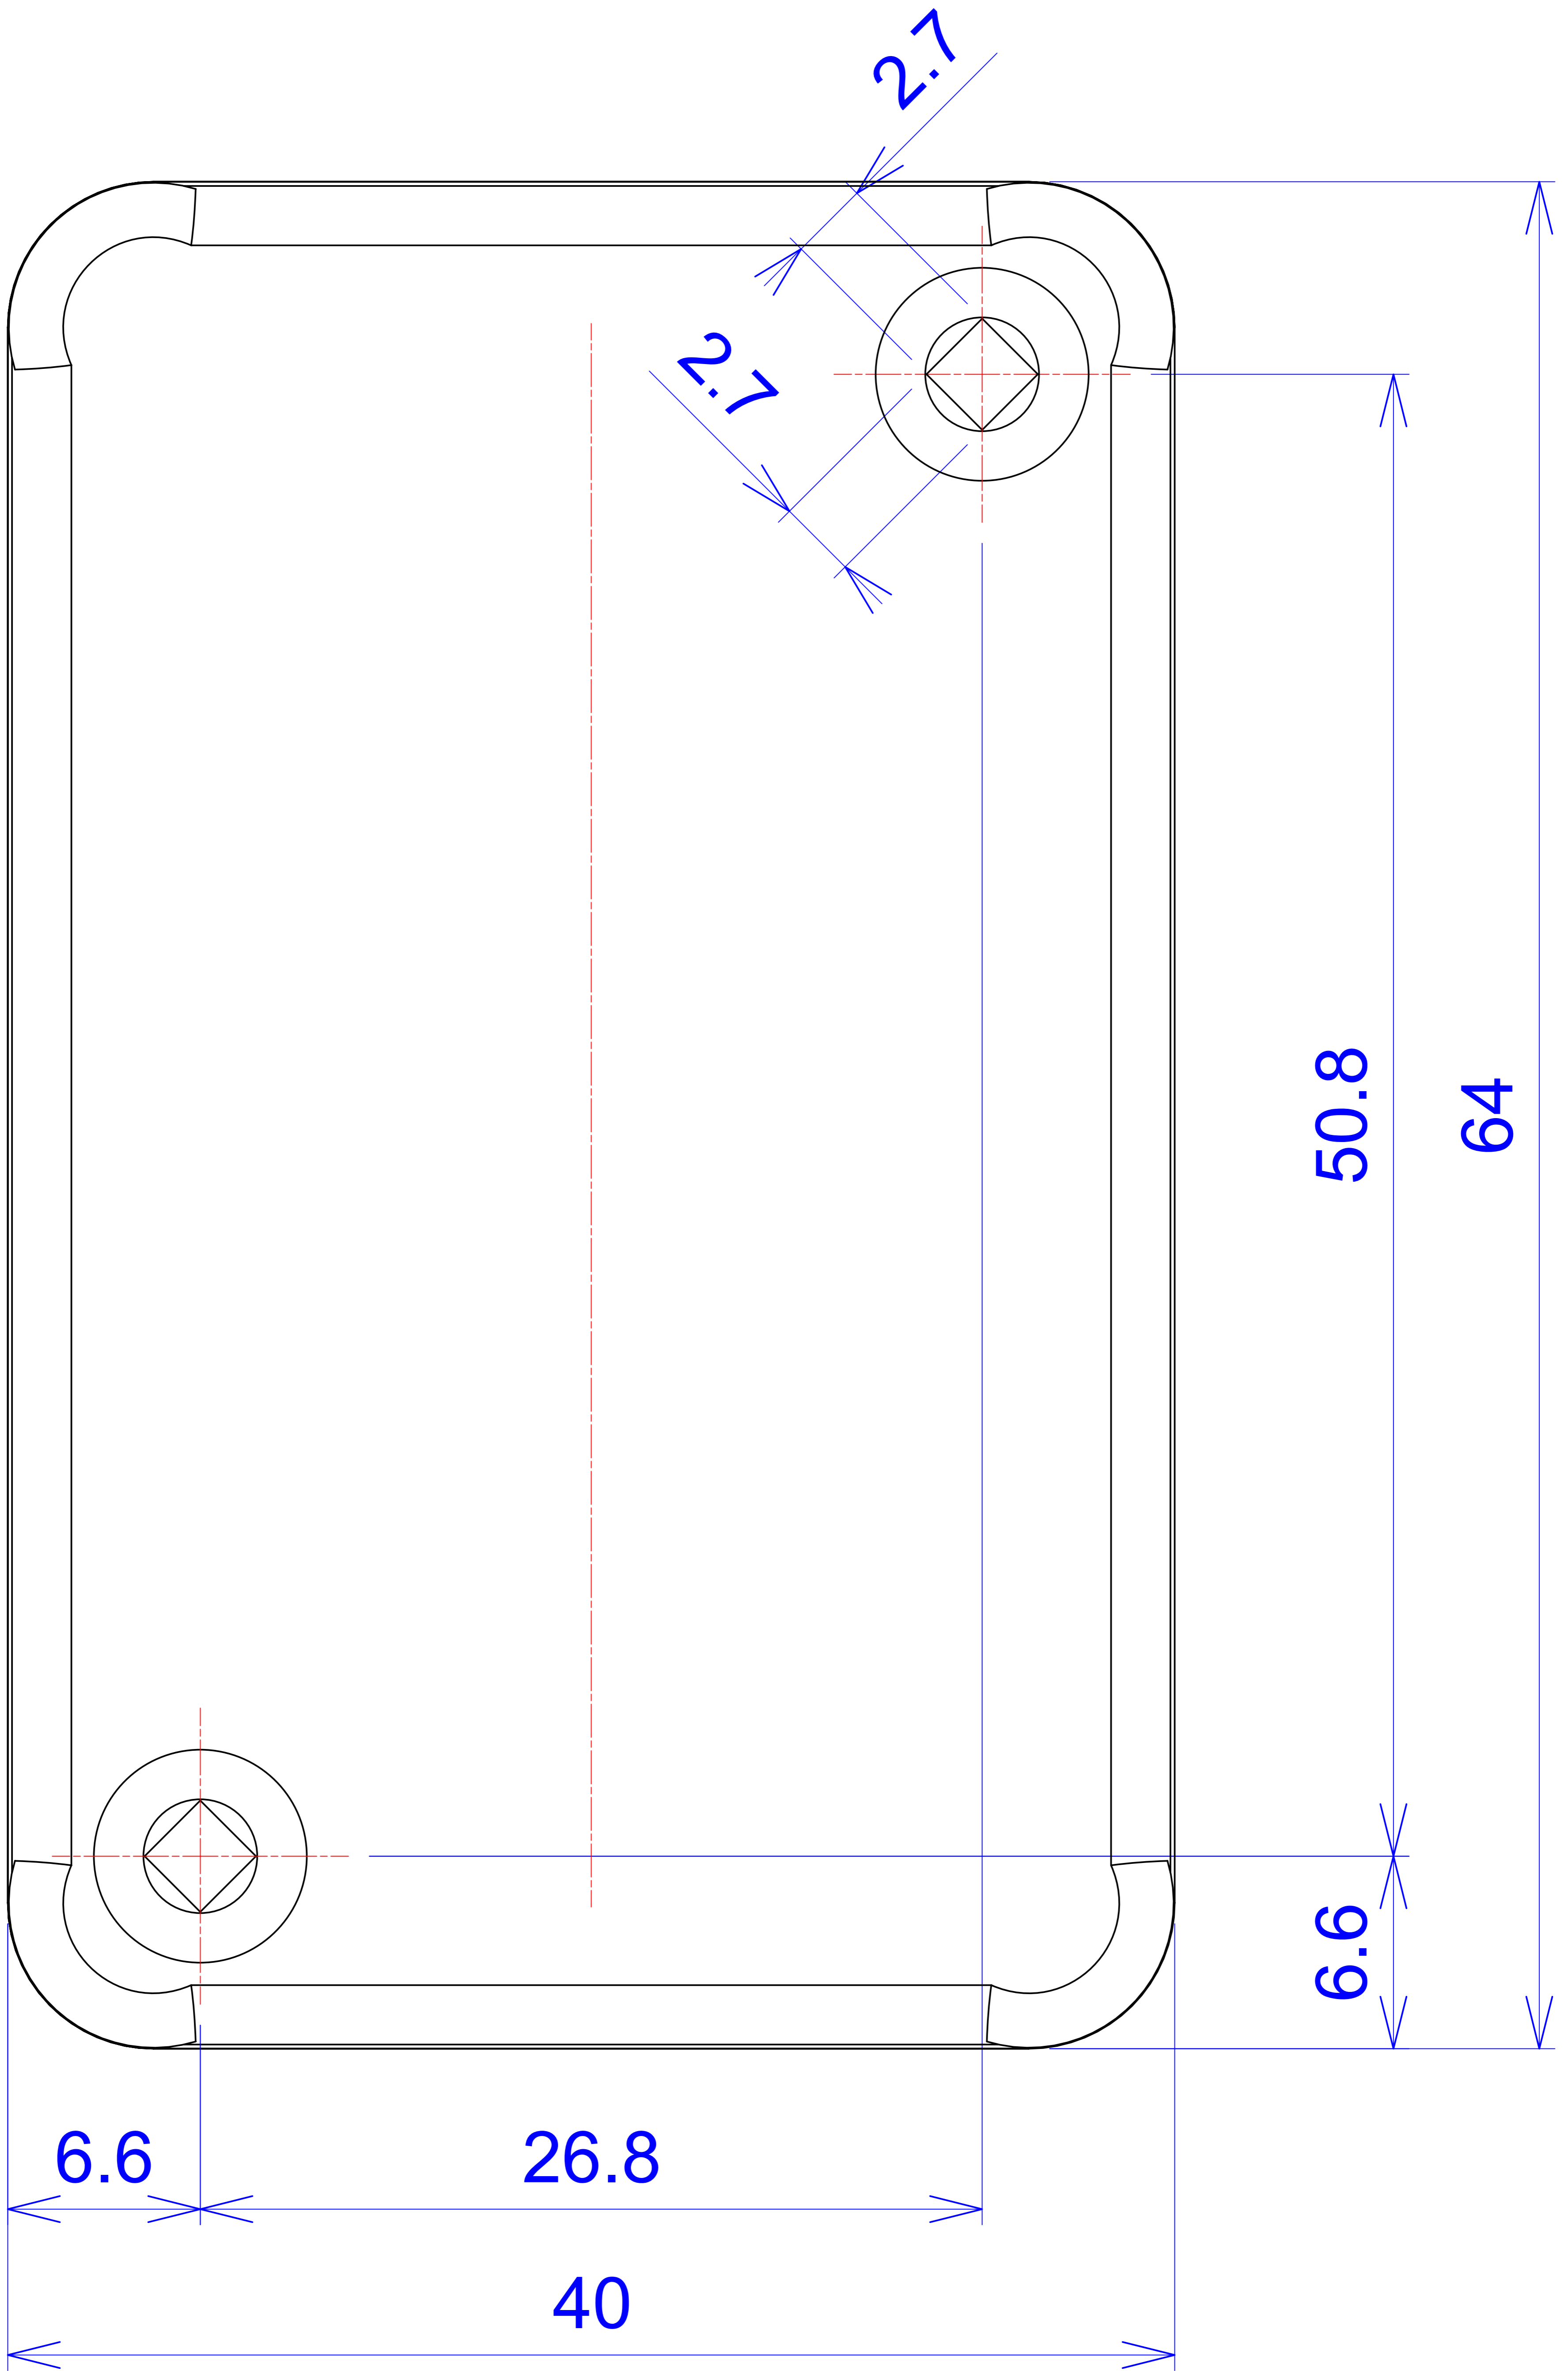

Model produktu	Z-65	
Format:	A4	
Materiał:	Polystyrene (PS)	
Skala:	1:1	
Tolerancja:	+/- 0.1	
 KRADEX ul. Nadmiejska 32 04-205 Warszawa Tel: +48 022 613-08-88, Fax: 812-10-68 www.kradex.com.pl		

A - A

2X45°

2X45°

D - D