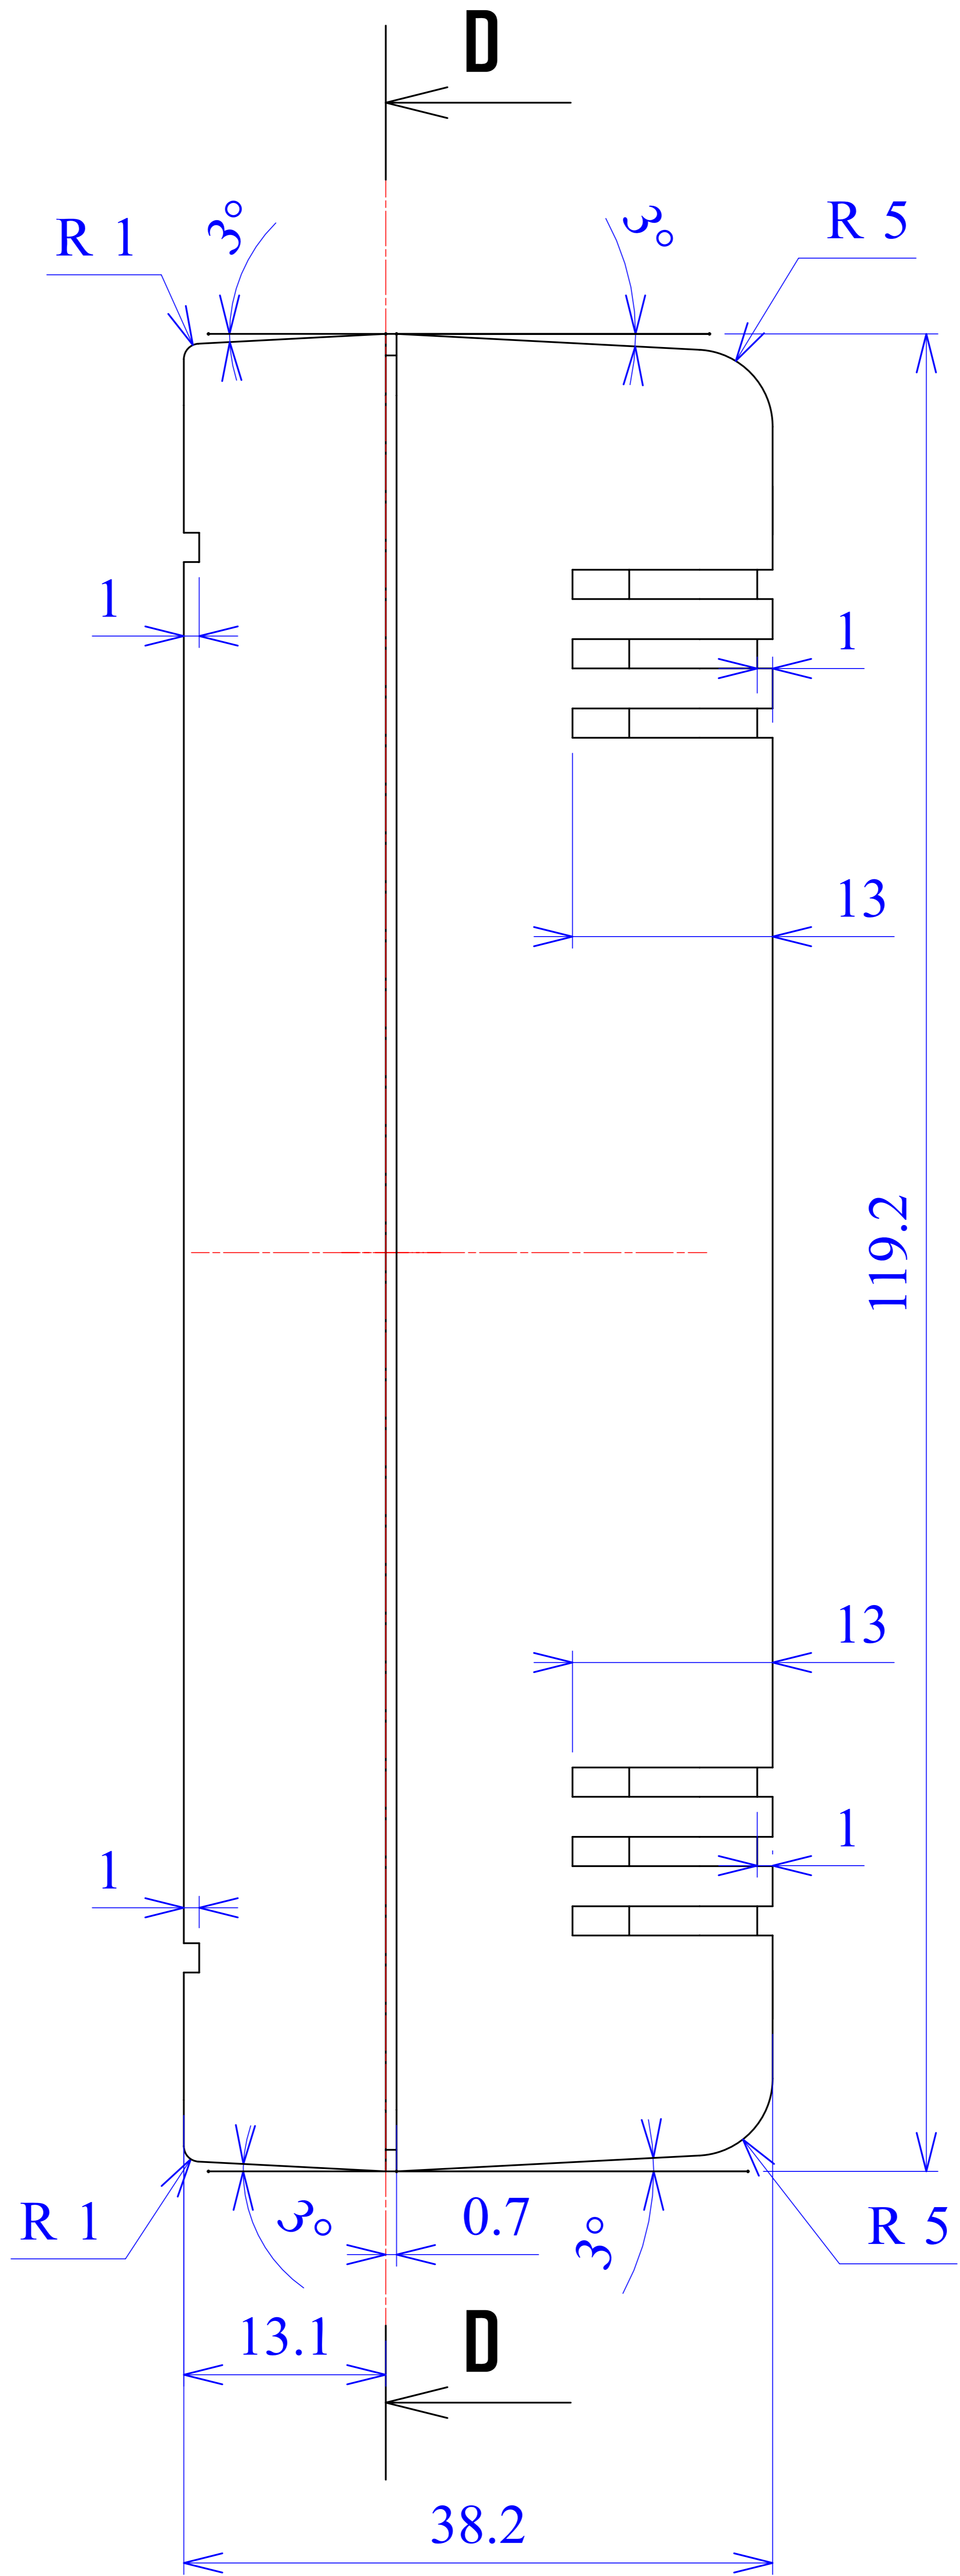

Model produktu	Z-80	
Format:	A4	
Materiał:	Polystyrene (PS)	
Skala:	1:1	
Tolerancja:	+/- 0.1	
		
	ul. Nadmiejska 32 04-205 Warszawa Tel: +48 022 613-08-88, Fax: 812-10-68 www.kradex.com.pl	

A - A

C - C