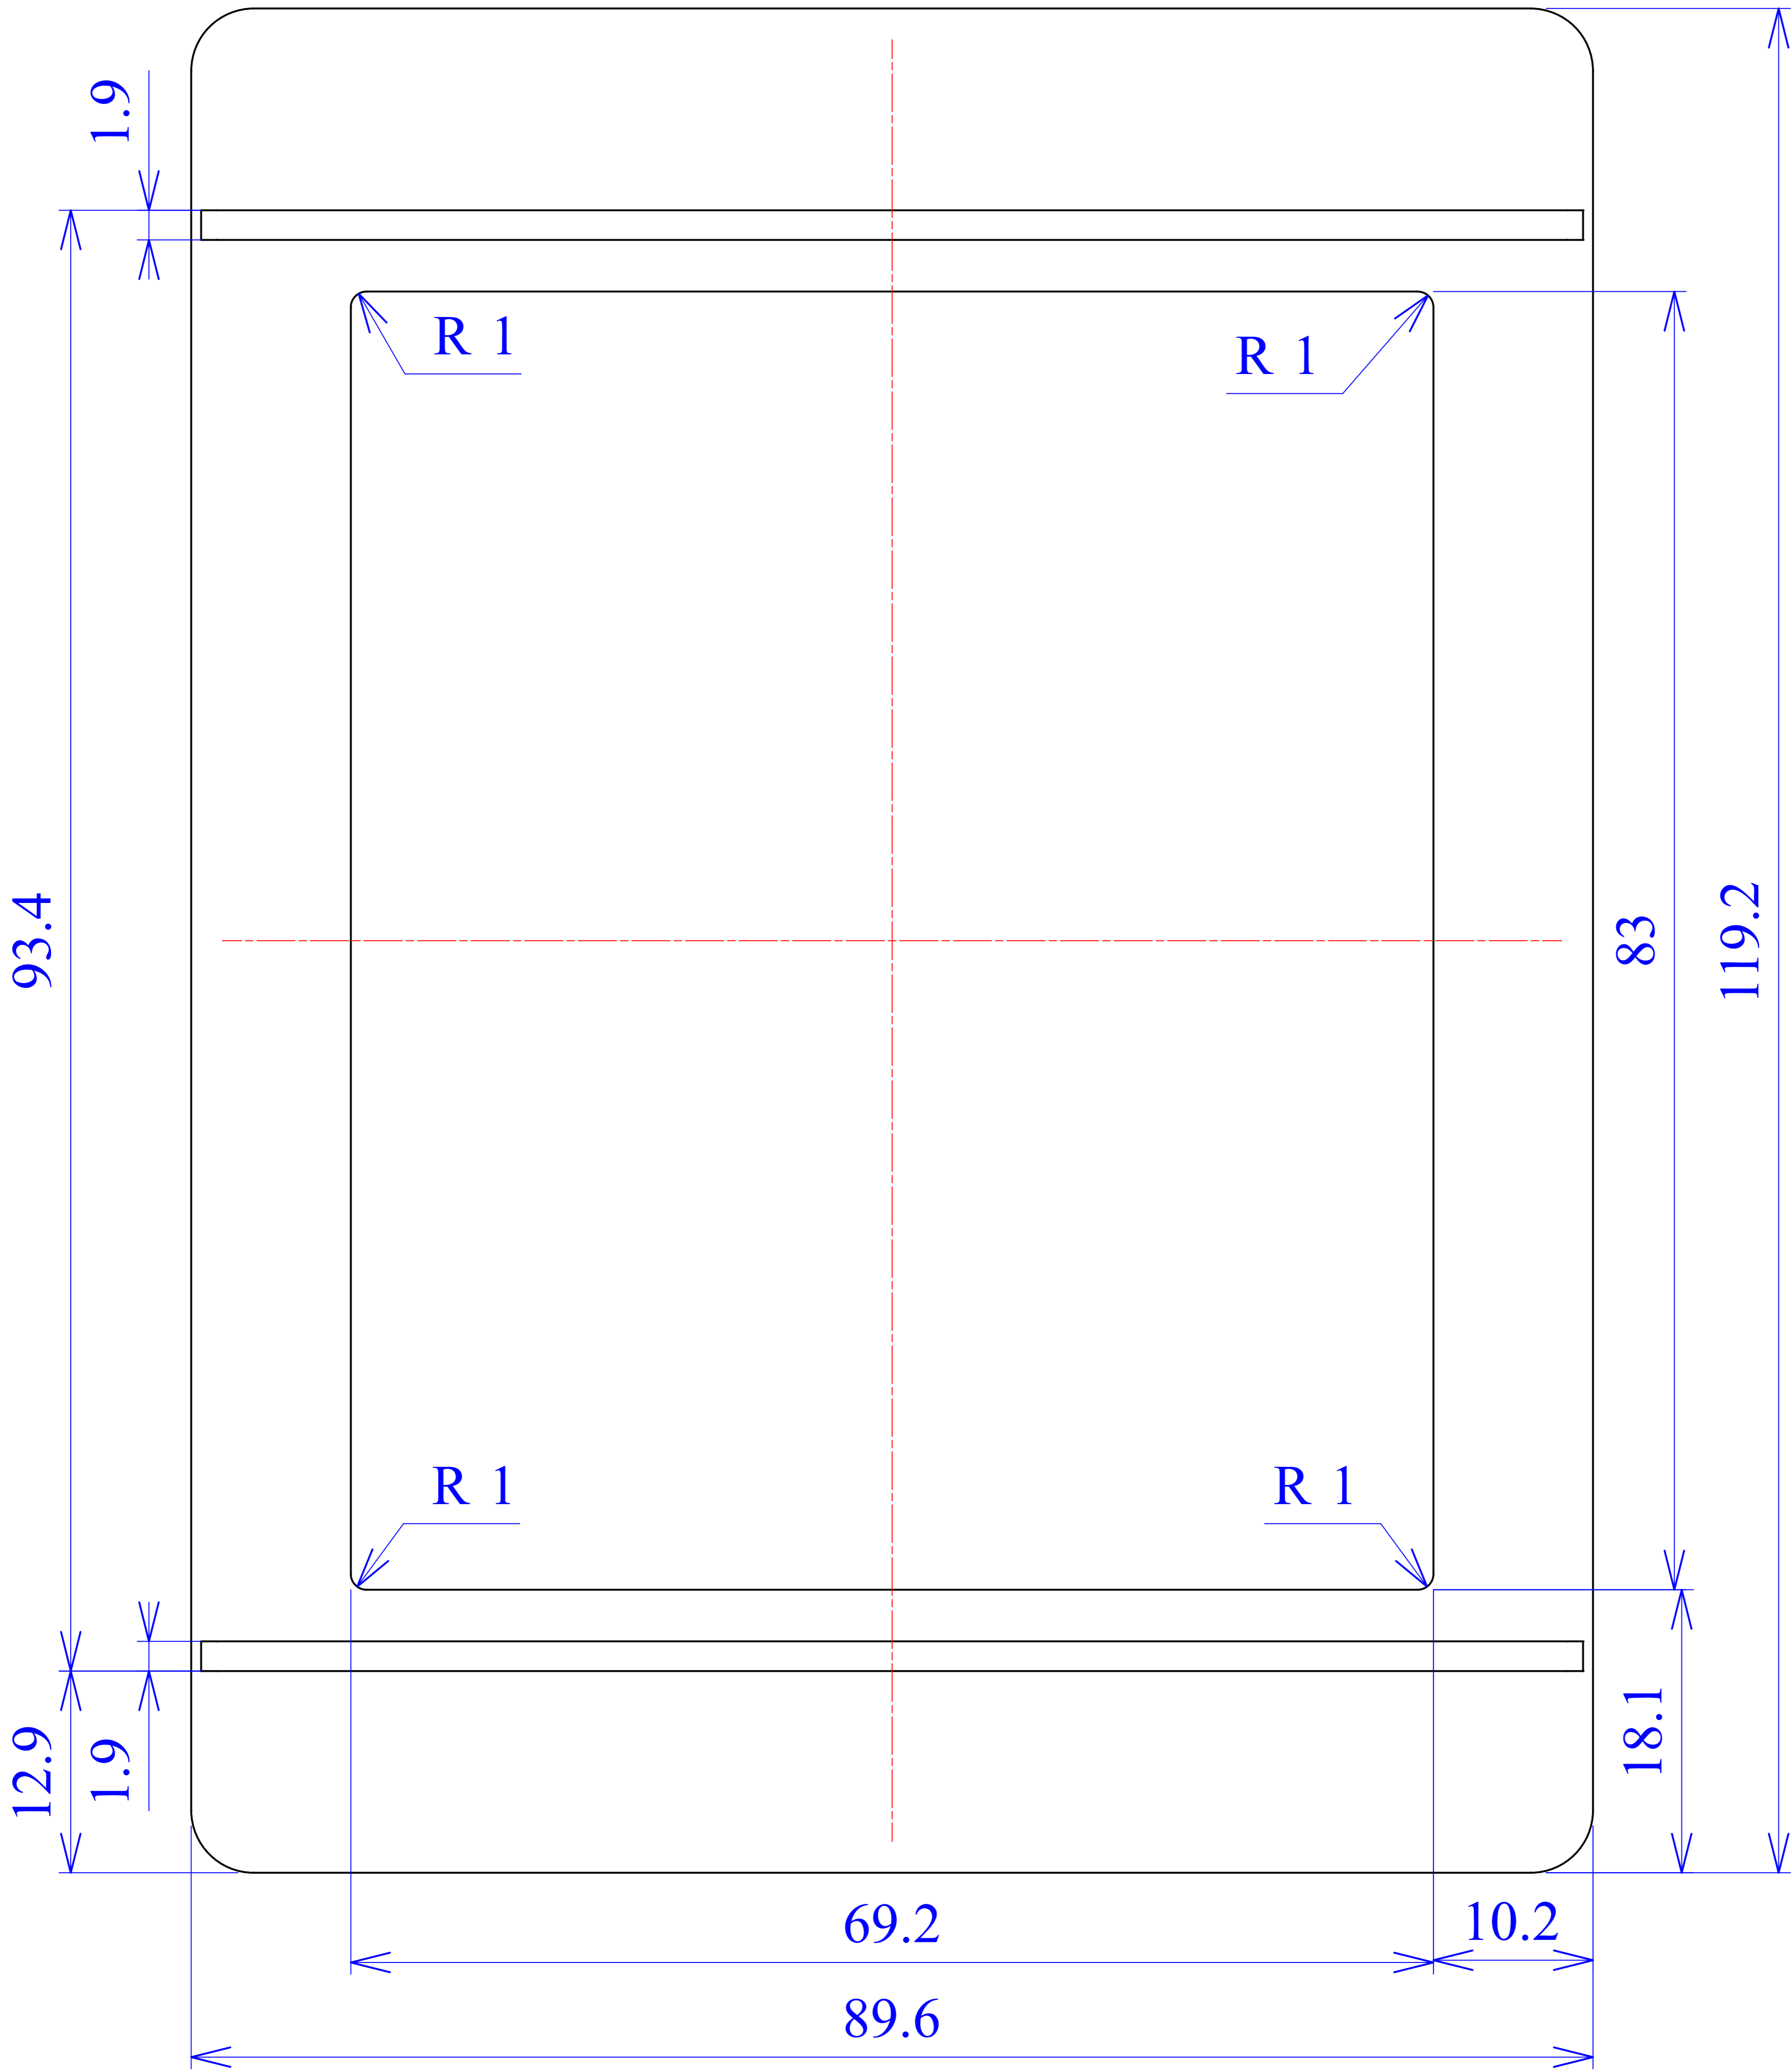

Model produktu	Z-80	
Format:	A4	
Materiał:	Polystyrene (PS)	
Skala:	1:1	
Tolerancja:	+/- 0.1	
		
	ul. Nadmiejska 32 04-205 Warszawa Tel: +48 022 613-08-88, Fax: 812-10-68 www.kradex.com.pl	

A - A

C - C