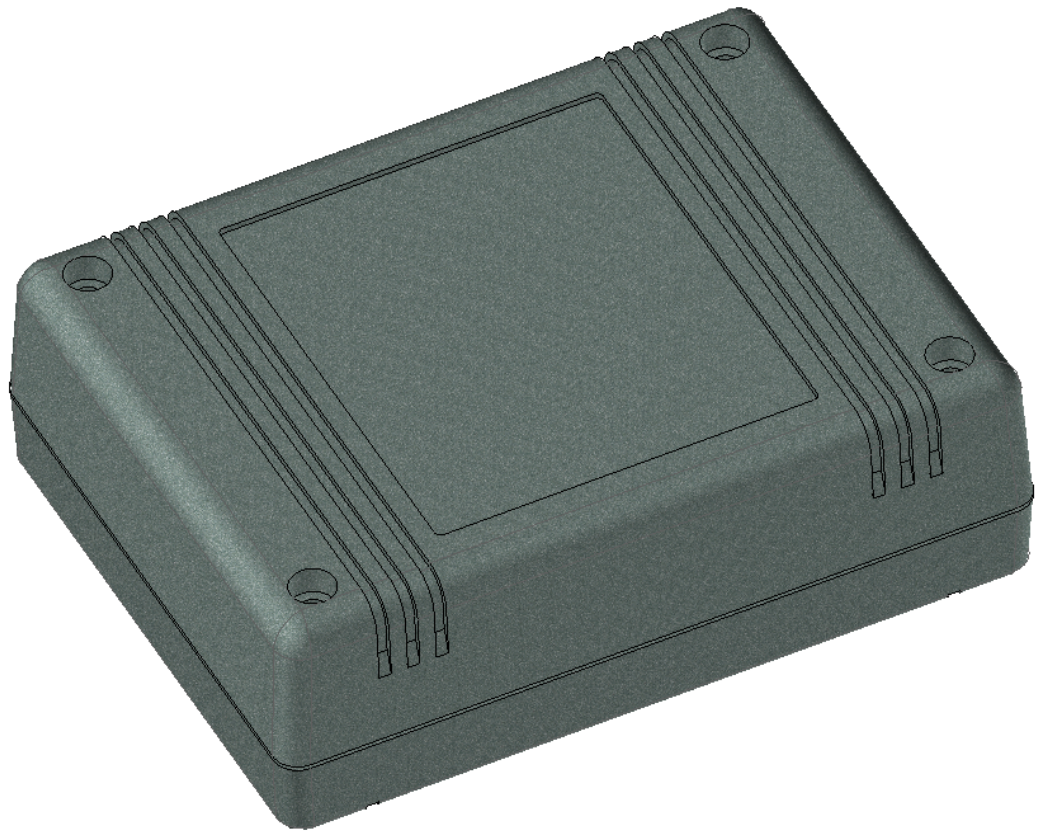

Model produktu	Z-80	
Format:	A4	
Materiał:	Polystyrene (PS)	
Skala:	1:1	
Tolerancja:	+/- 0.1	
		
	ul. Nadmiejska 32 04-205 Warszawa Tel: +48 022 613-08-88, Fax: 812-10-68 www.kradex.com.pl	

A - A

C - C