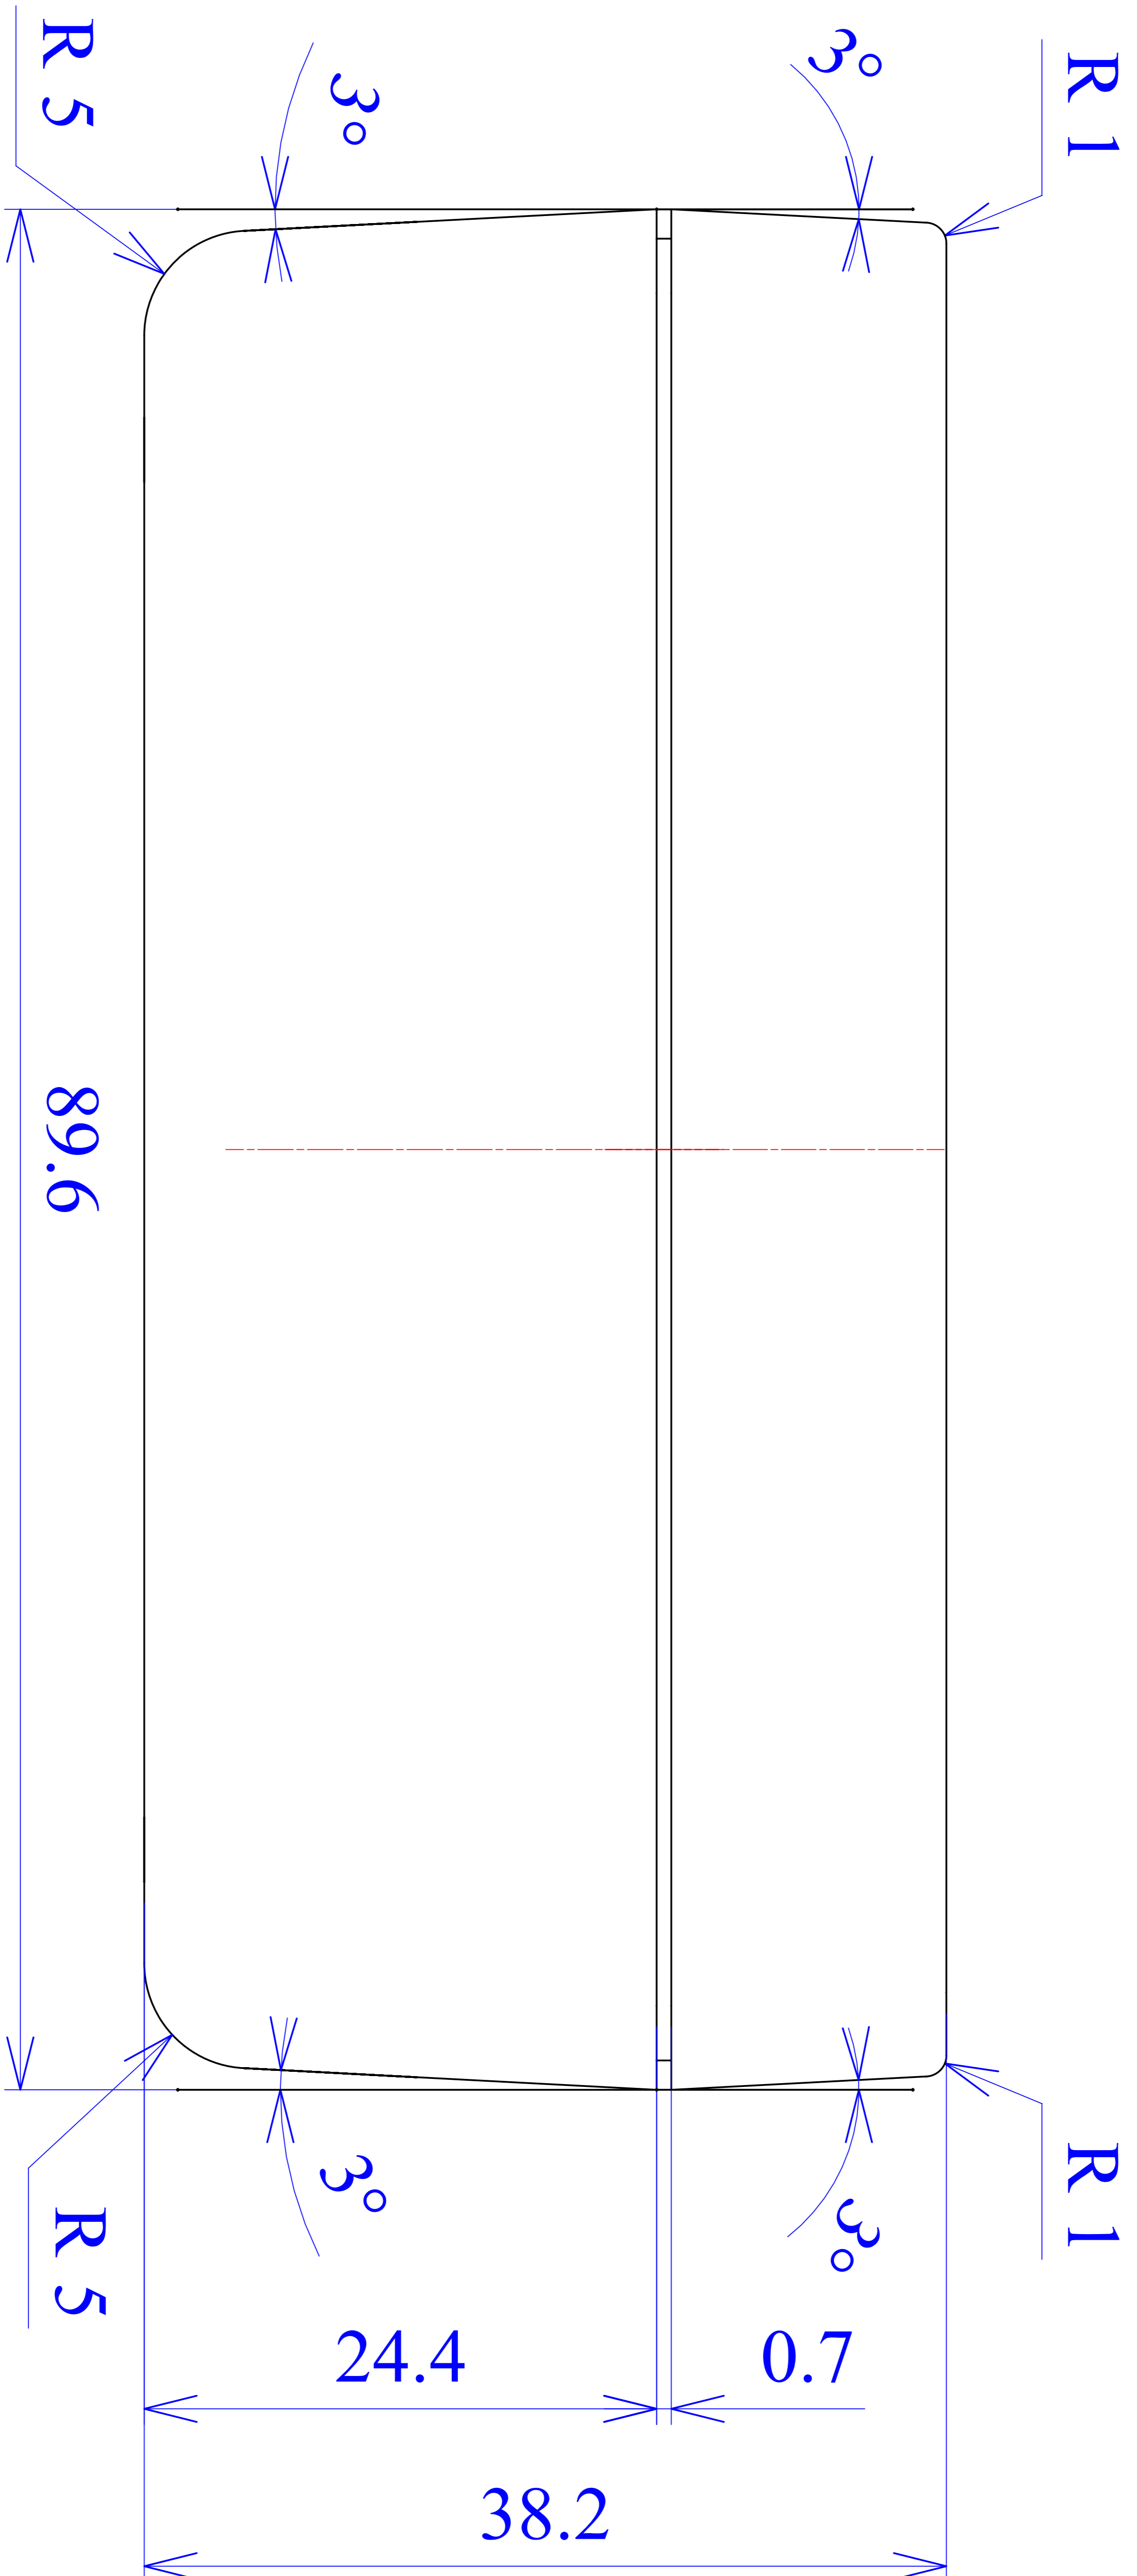

Model produktu	Z-80	
Format:	A4	
Materiał:	Polystyrene (PS)	
Skala:	1:1	
Tolerancja:	+/- 0.1	
		
	ul. Nadmiejska 32 04-205 Warszawa Tel: +48 022 613-08-88, Fax: 812-10-68 www.kradex.com.pl	

A - A

C - C