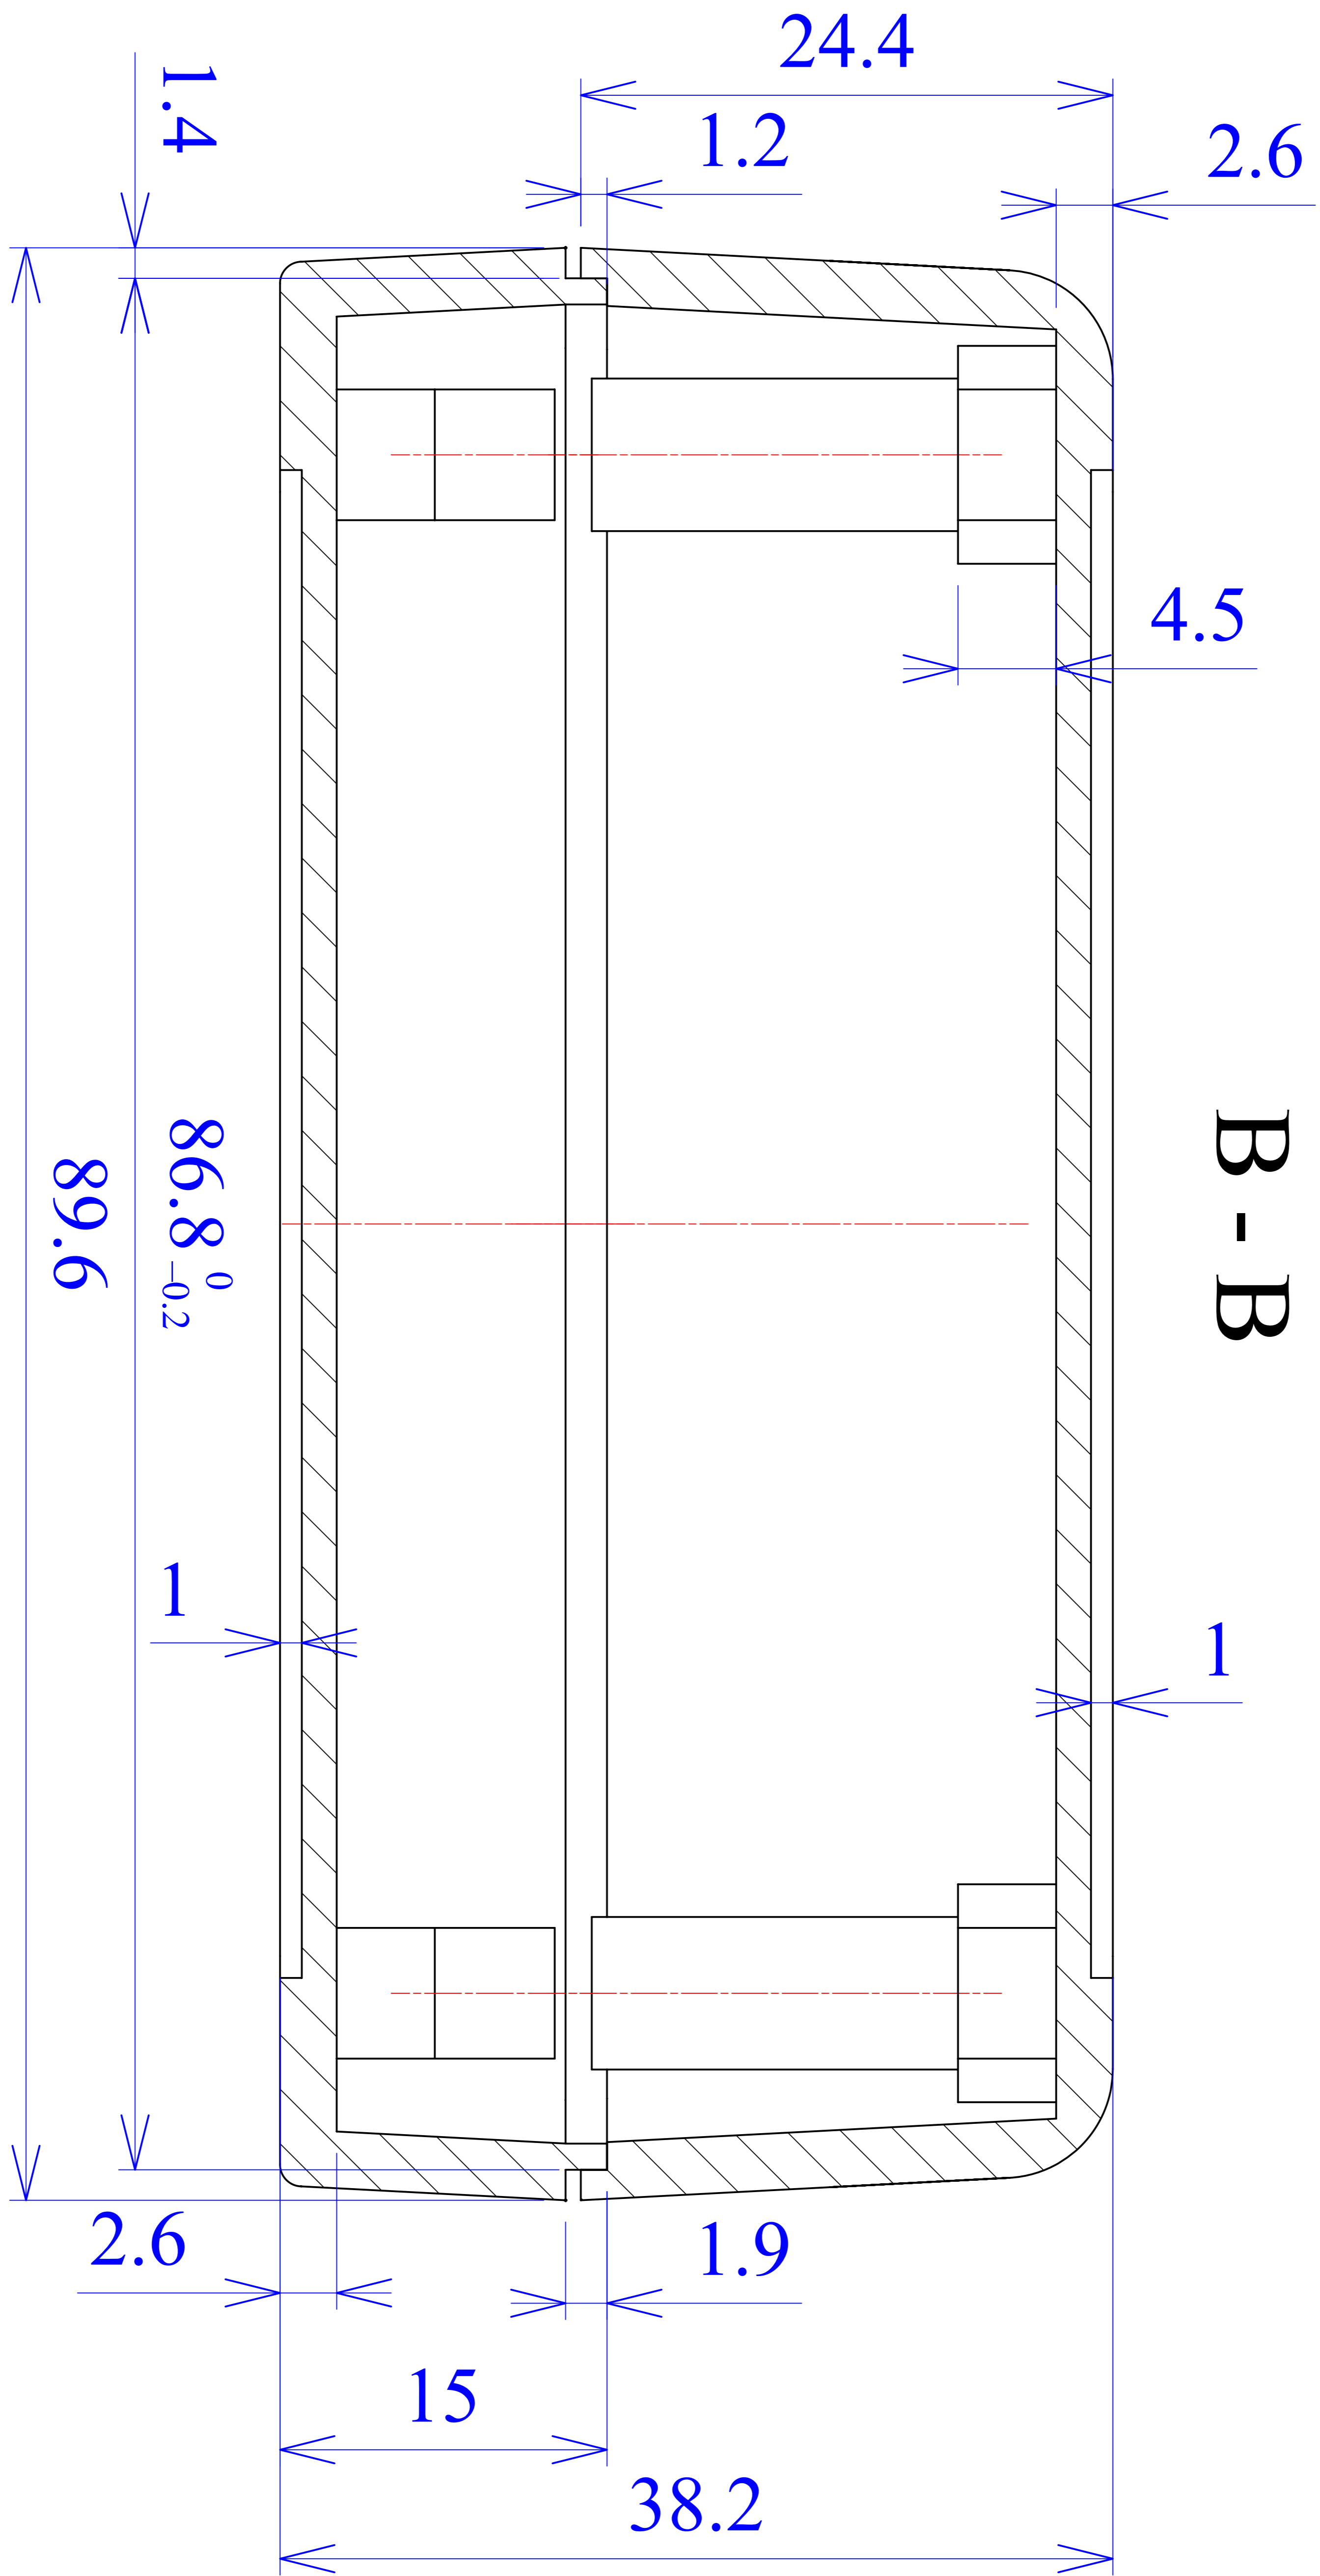

Model produktu	Z-80	
Format:	A4	
Materiał:	Polystyrene (PS)	
Skala:	1:1	
Tolerancja:	+/- 0.1	
		
	ul. Nadmiejska 32 04-205 Warszawa Tel: +48 022 613-08-88, Fax: 812-10-68 www.kradex.com.pl	

A - A

C - C