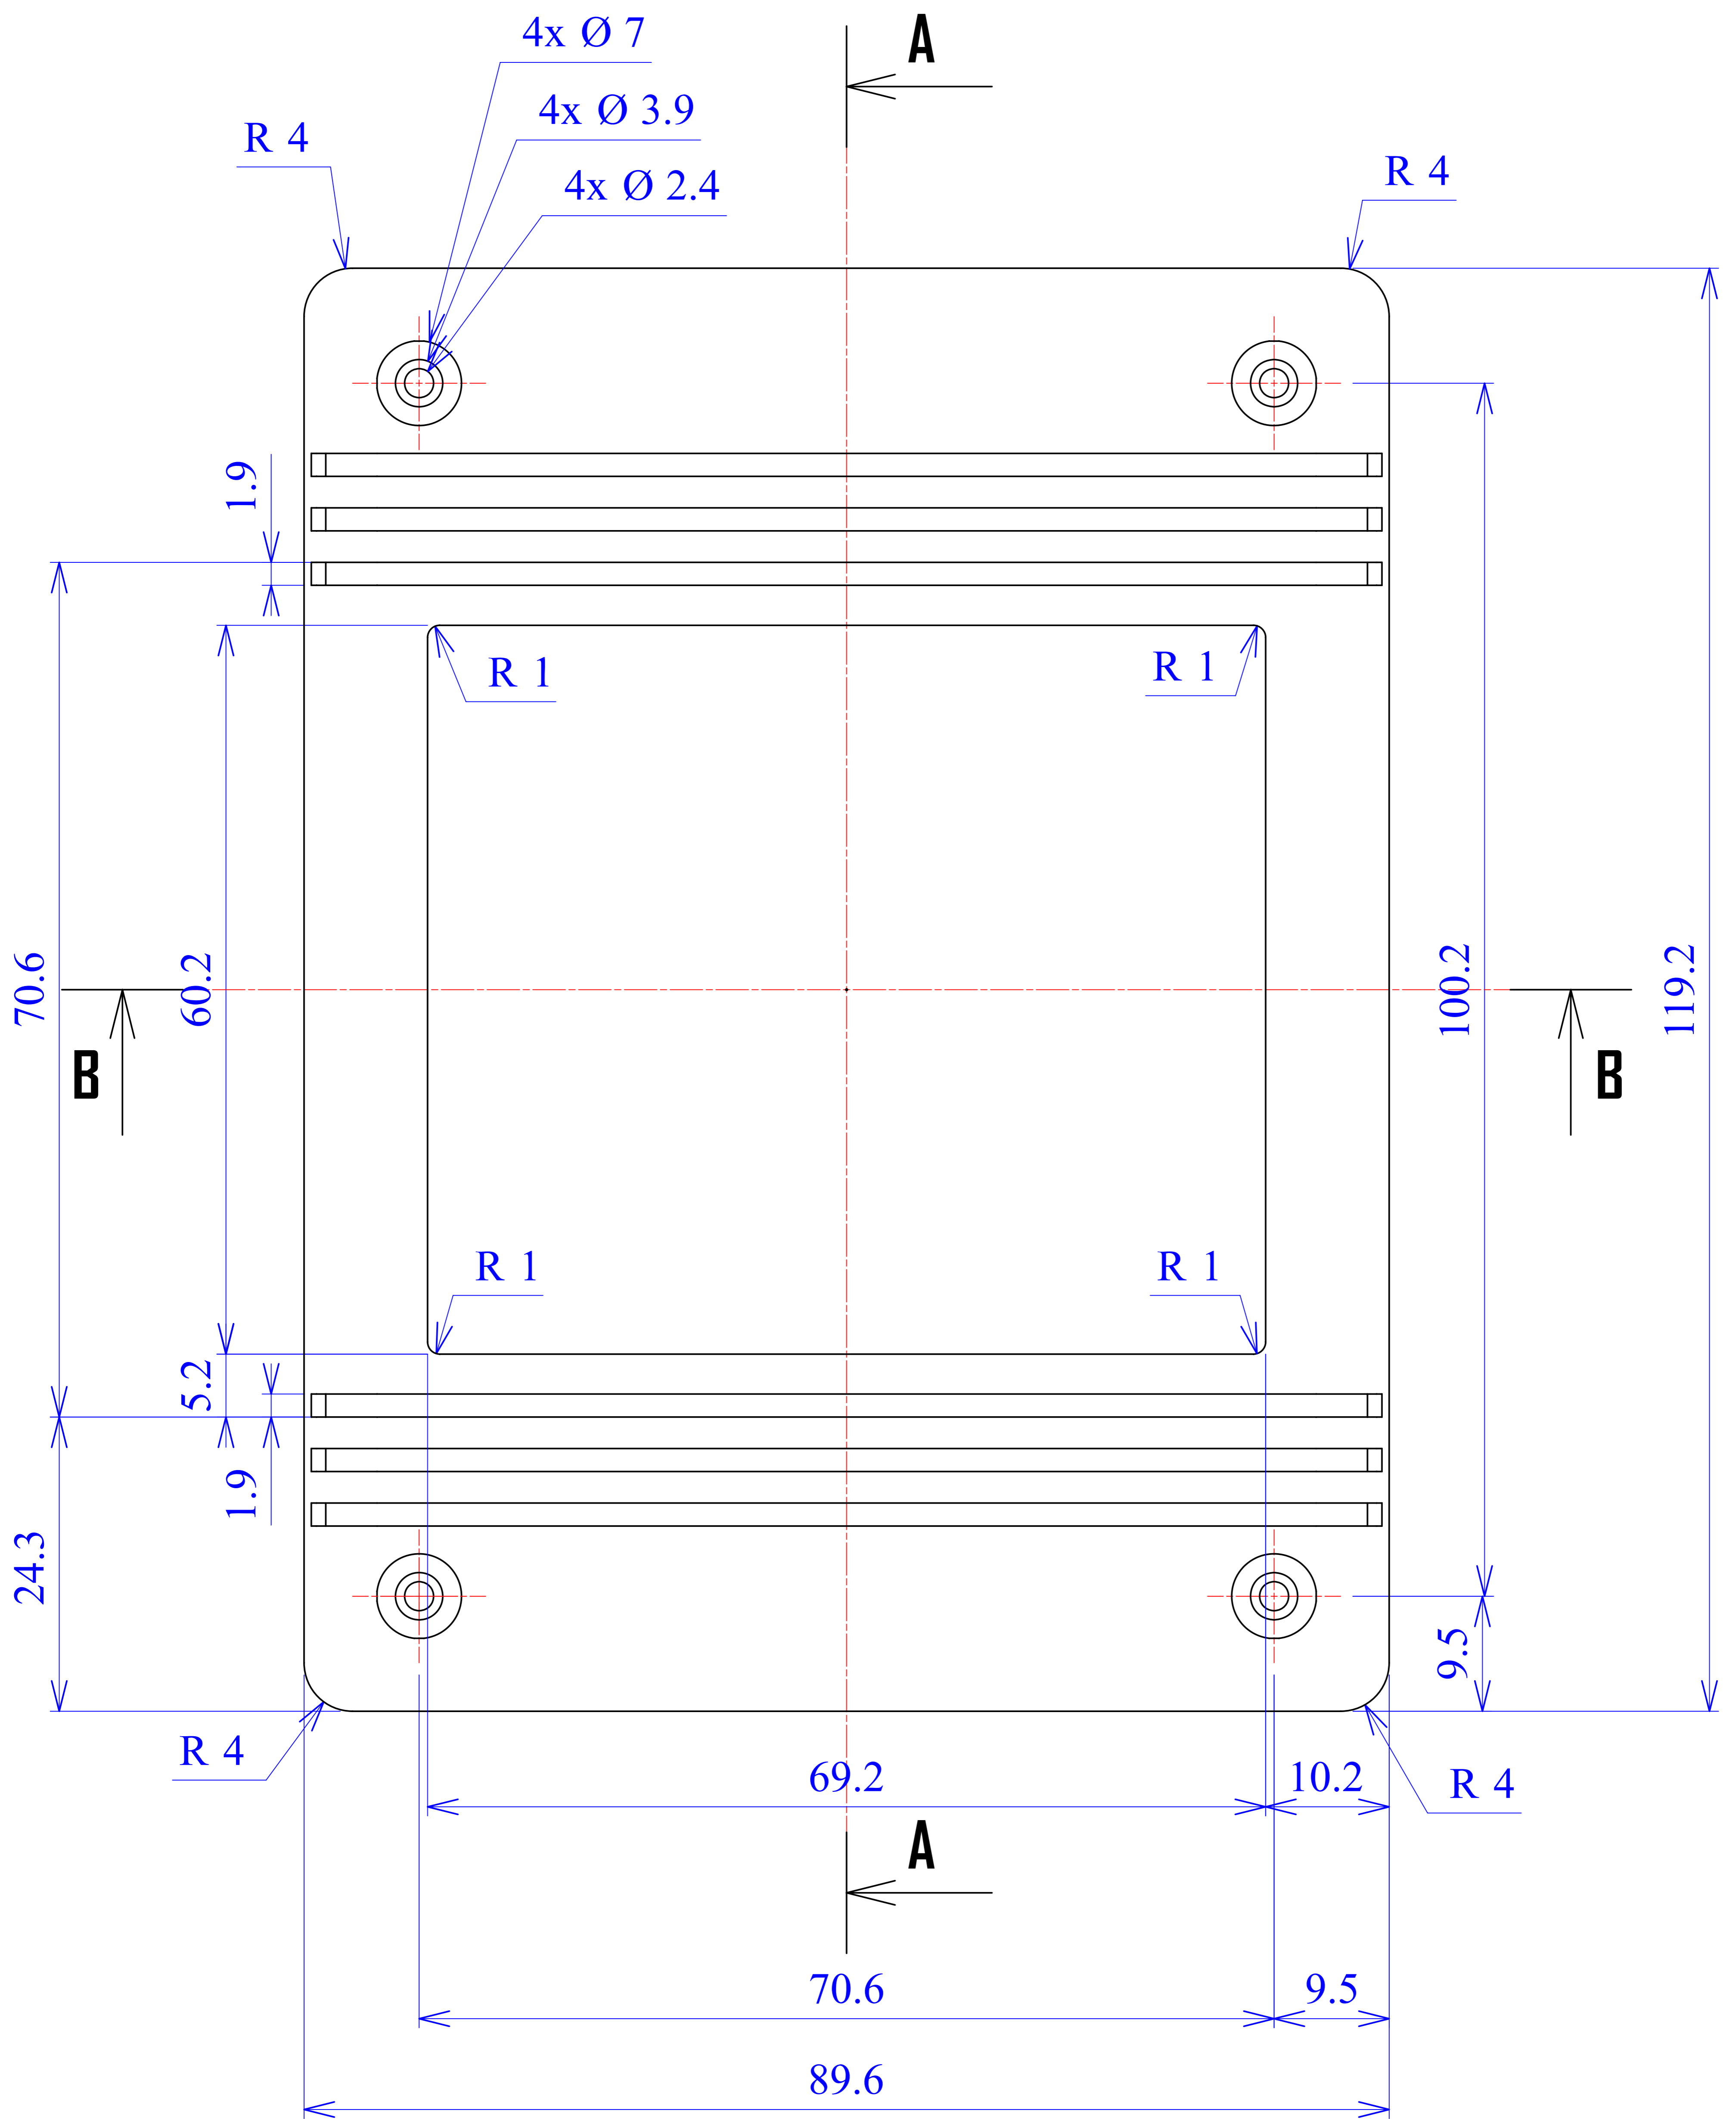

Model produktu	Z-80	
Format:	A4	
Materiał:	Polystyrene (PS)	
Skala:	1:1	
Tolerancja:	+/- 0.1	
		
	ul. Nadmiejska 32 04-205 Warszawa Tel: +48 022 613-08-88, Fax: 812-10-68 www.kradex.com.pl	

A - A

C - C