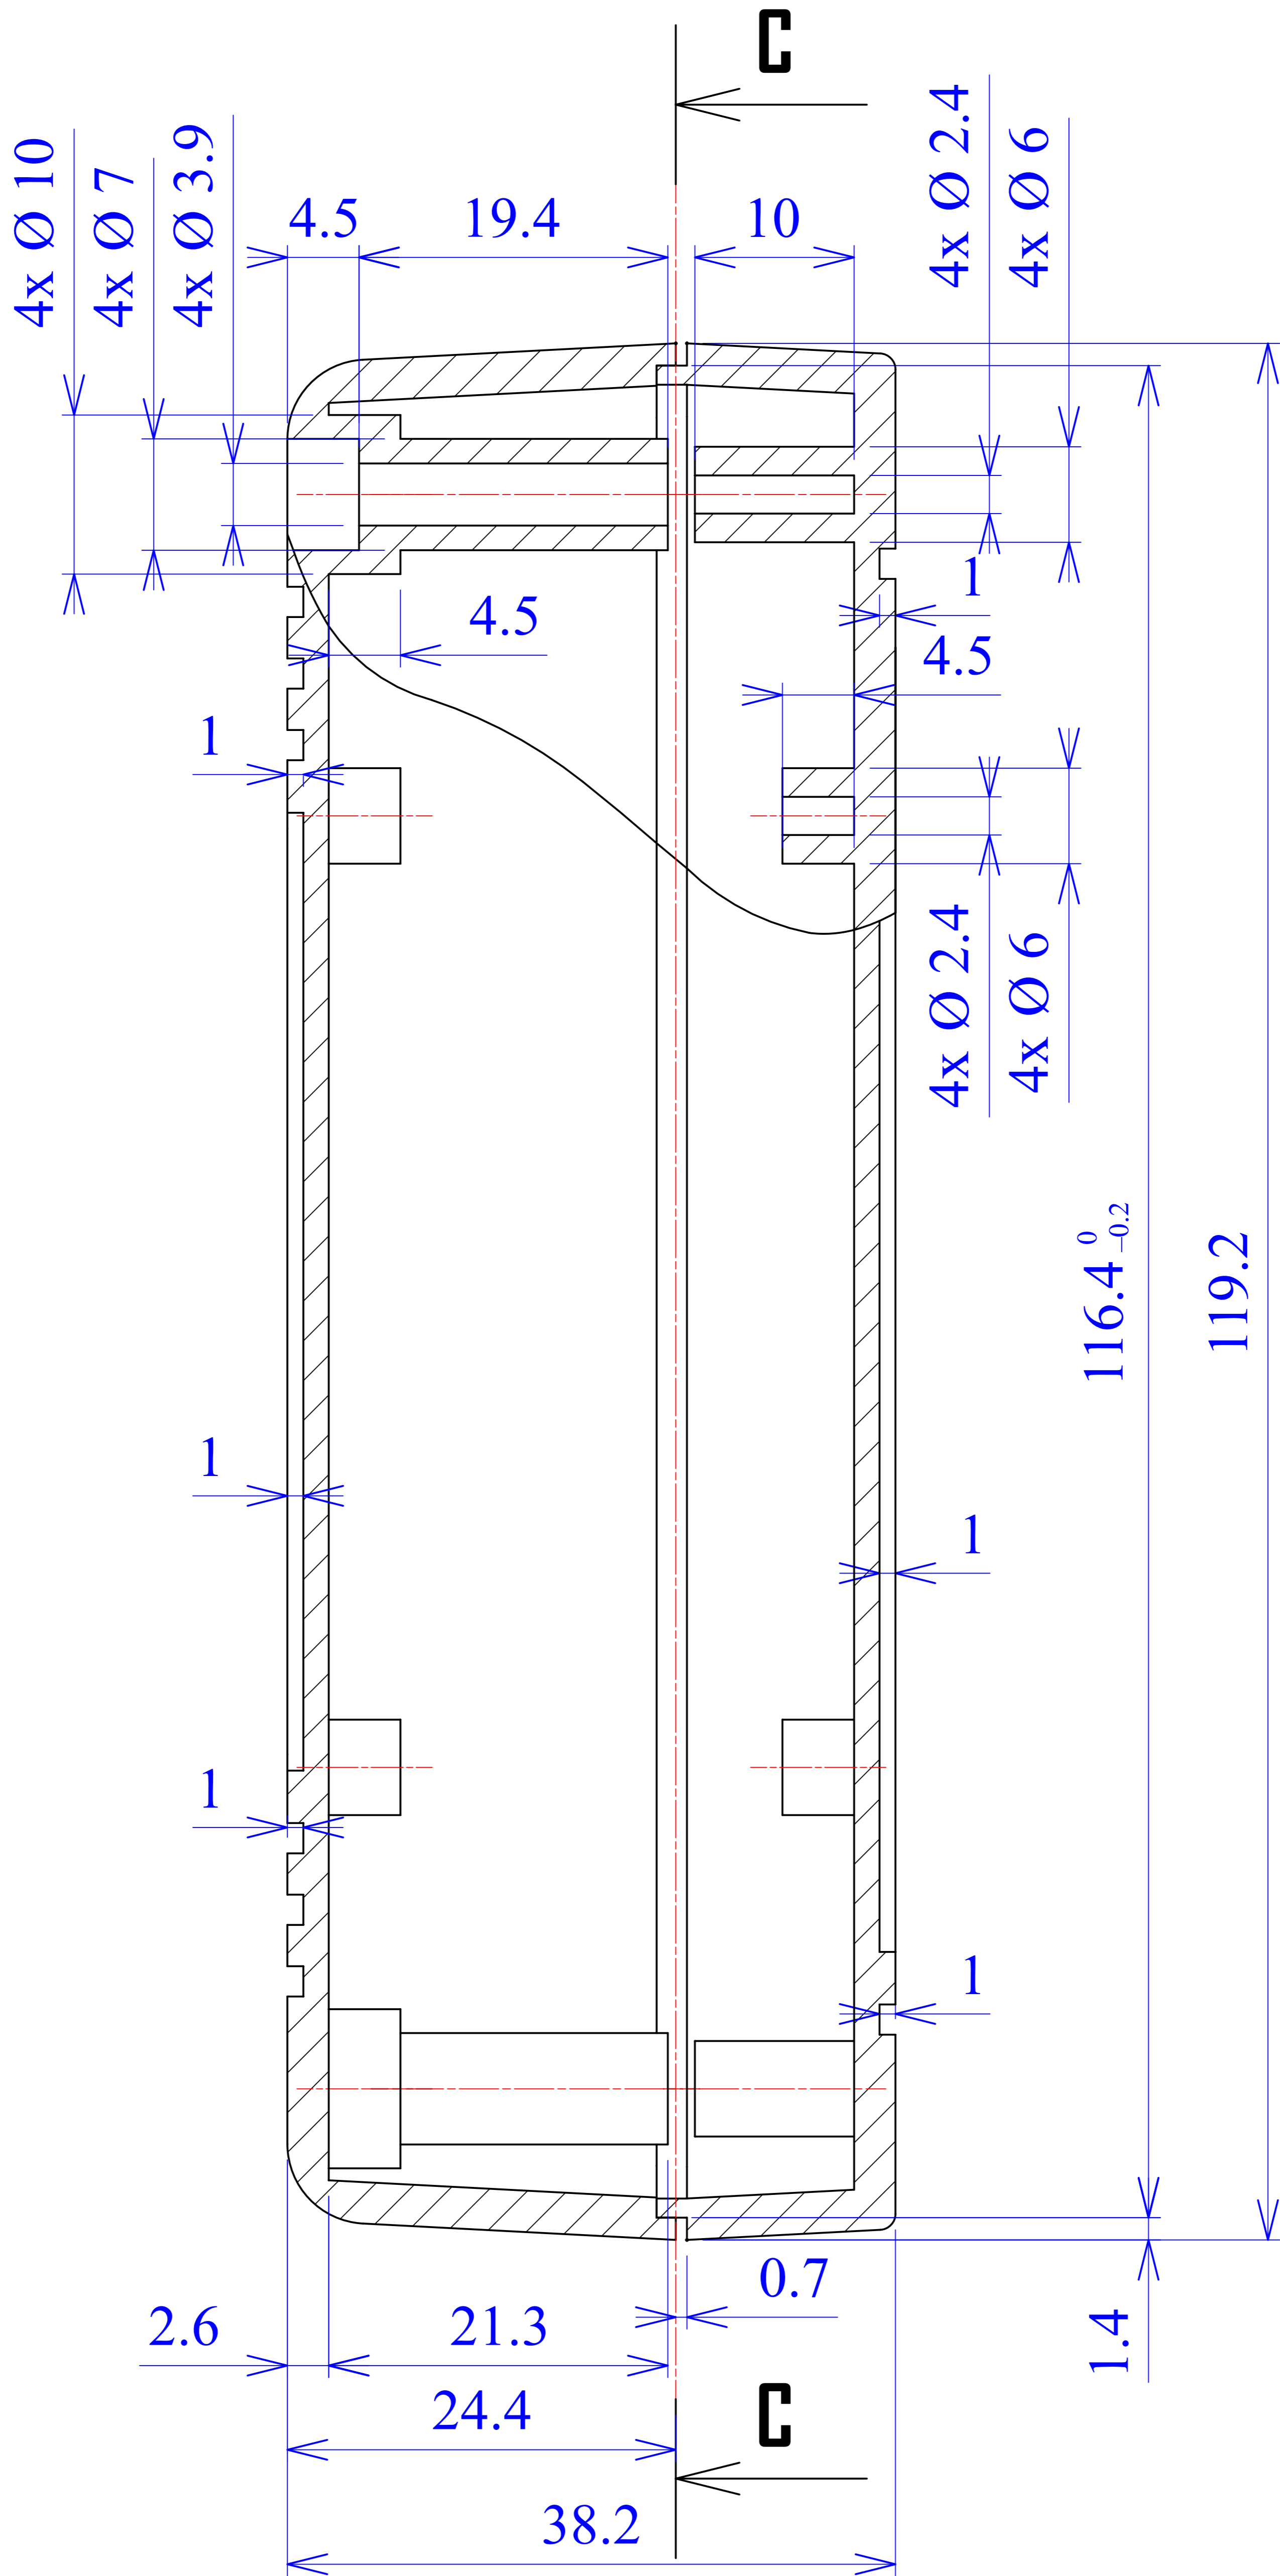

Model produktu	Z-80	
Format:	A4	
Materiał:	Polystyrene (PS)	
Skala:	1:1	
Tolerancja:	+/- 0.1	
		
	ul. Nadmiejska 32 04-205 Warszawa Tel: +48 022 613-08-88, Fax: 812-10-68 www.kradex.com.pl	

A - A

C - C