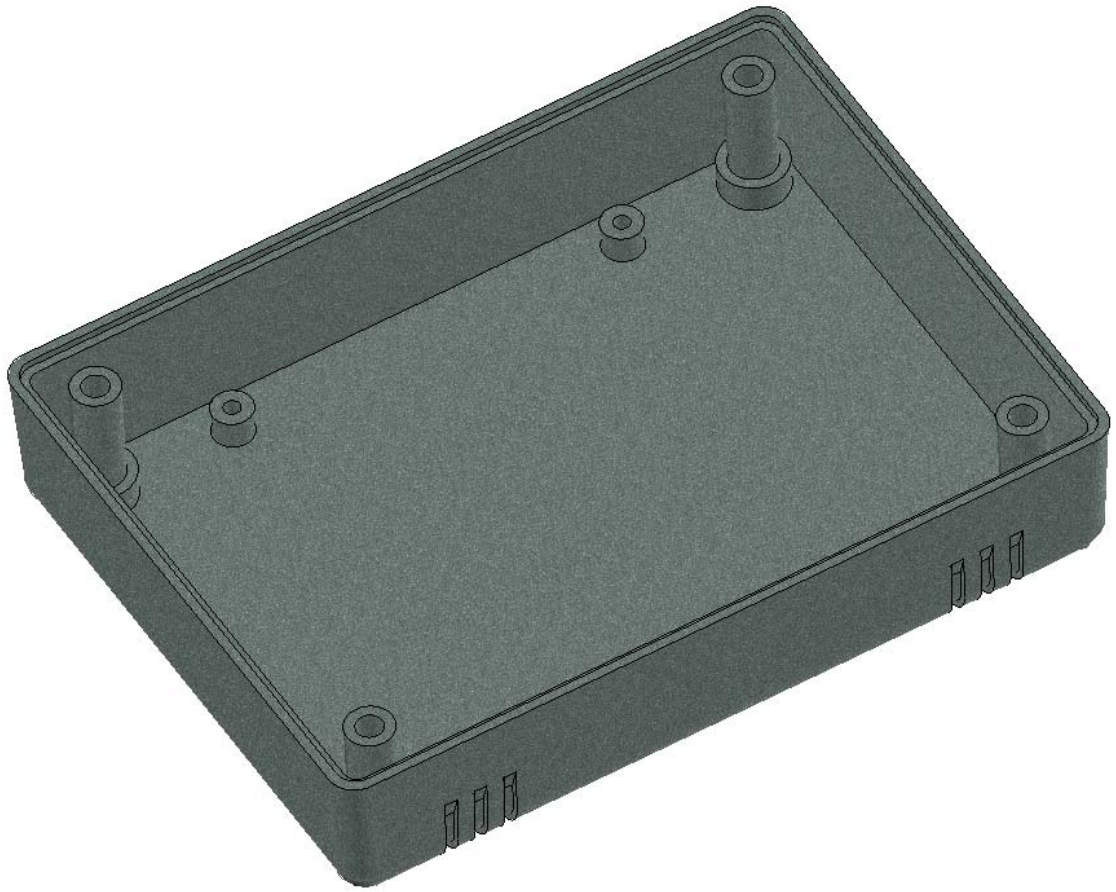

Model produktu	Z-80	
Format:	A4	
Materiał:	Polystyrene (PS)	
Skala:	1:1	
Tolerancja:	+/- 0.1	
		
	ul. Nadmiejska 32 04-205 Warszawa Tel: +48 022 613-08-88, Fax: 812-10-68 www.kradex.com.pl	

A - A

C - C