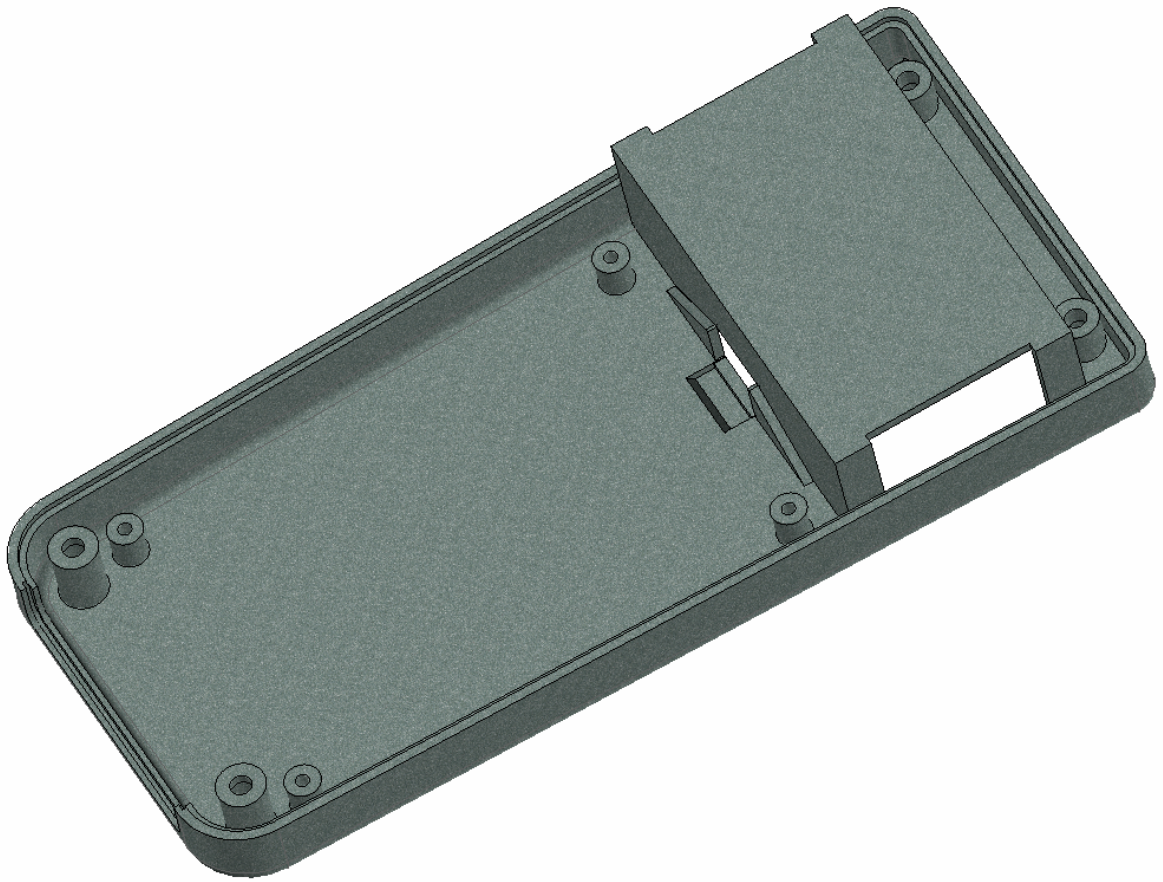

Model produktu		<b>Z-89</b>	
Format:	A4	Materiał:	Polystyrene (PS)
Skala:	1:1	Tolerancja:	+/- 0.1
			
		ul. Nadmiejska 32 04-205 Warszawa Tel: +48 022 613-08-88, Fax: 812-10-68 <a href="http://www.kradex.com.pl">www.kradex.com.pl</a>	