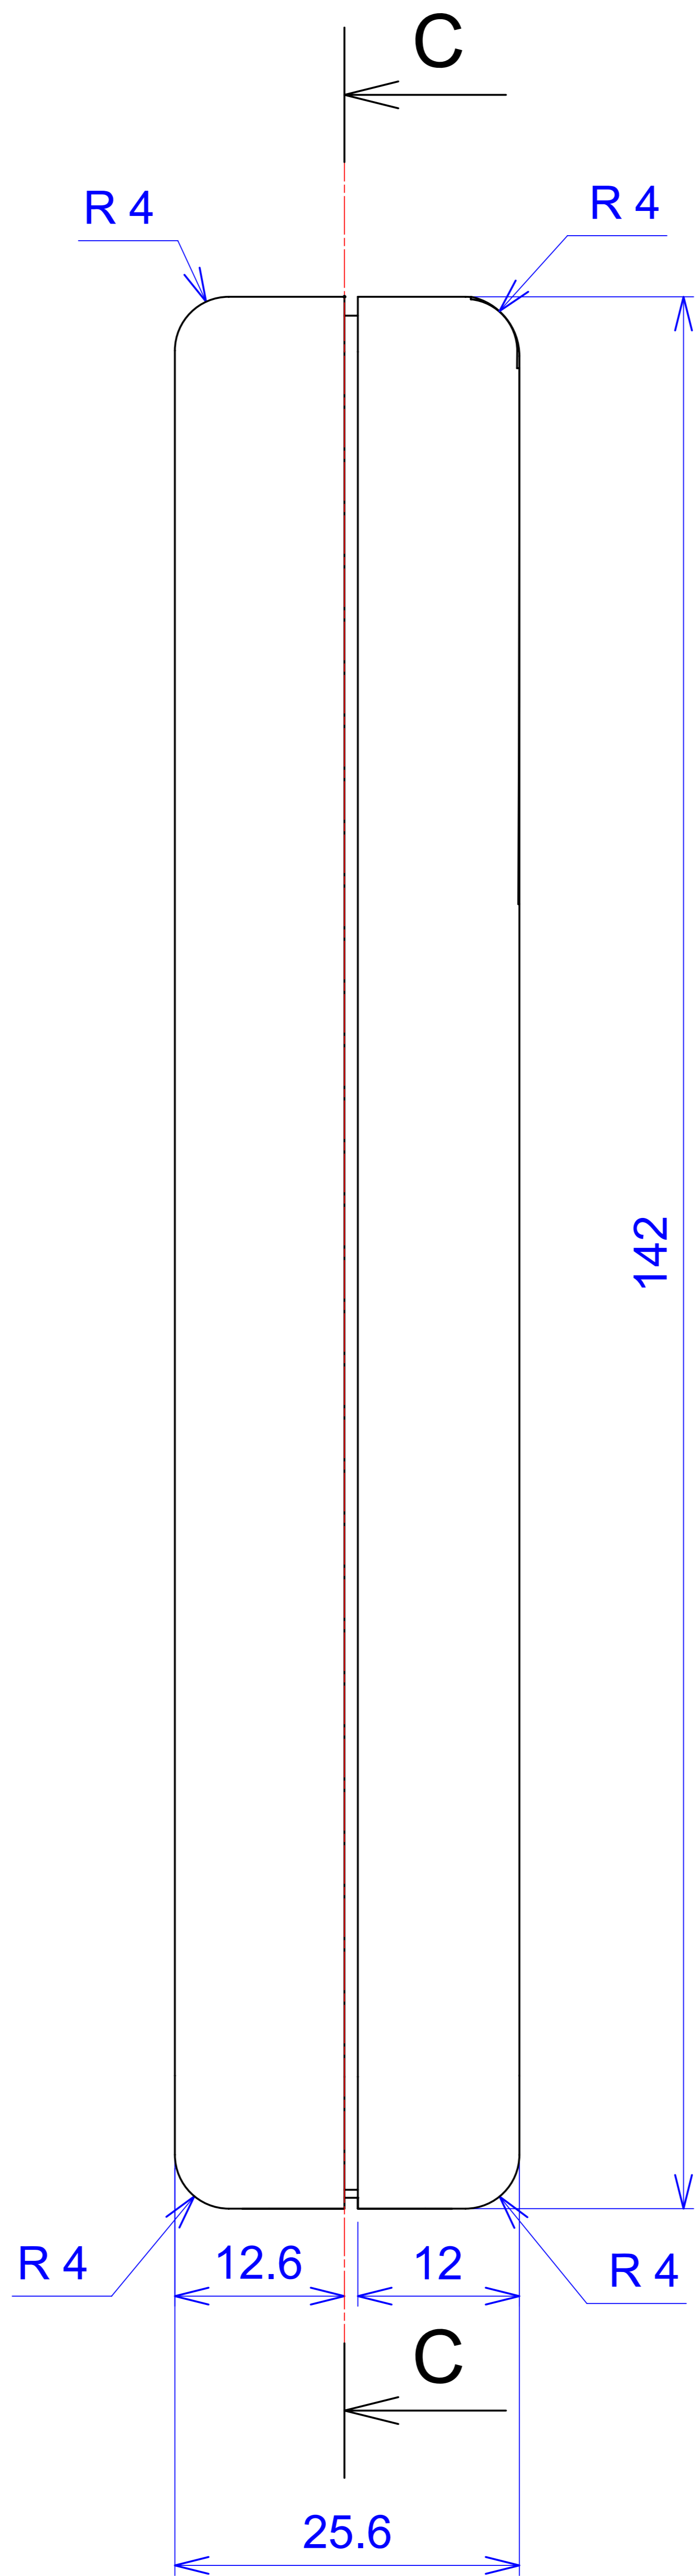

Model produktu		<b>Z-89</b>	
Format:	A4	Materiał:	Polystyrene (PS)
Skala:	1:1	Tolerancja:	+/- 0.1
			
		ul. Nadmiejska 32 04-205 Warszawa Tel: +48 022 613-08-88, Fax: 812-10-68 <a href="http://www.kradex.com.pl">www.kradex.com.pl</a>	

# B - B