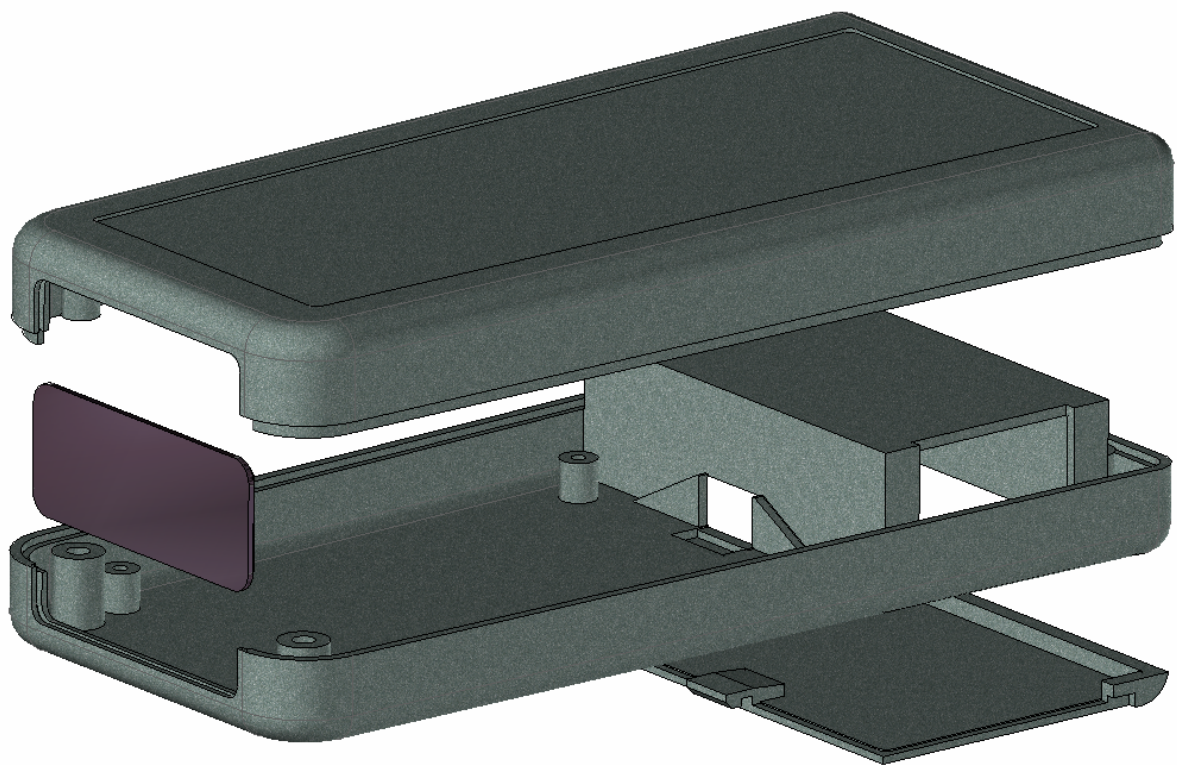

Model produktu		<b>Z-89</b>	
Format:	A4	Materiał:	Polystyrene (PS)
Skala:	1:1	Tolerancja:	+/- 0.1
			
		ul. Nadmiejska 32 04-205 Warszawa Tel: +48 022 613-08-88, Fax: 812-10-68 <a href="http://www.kradex.com.pl">www.kradex.com.pl</a>	