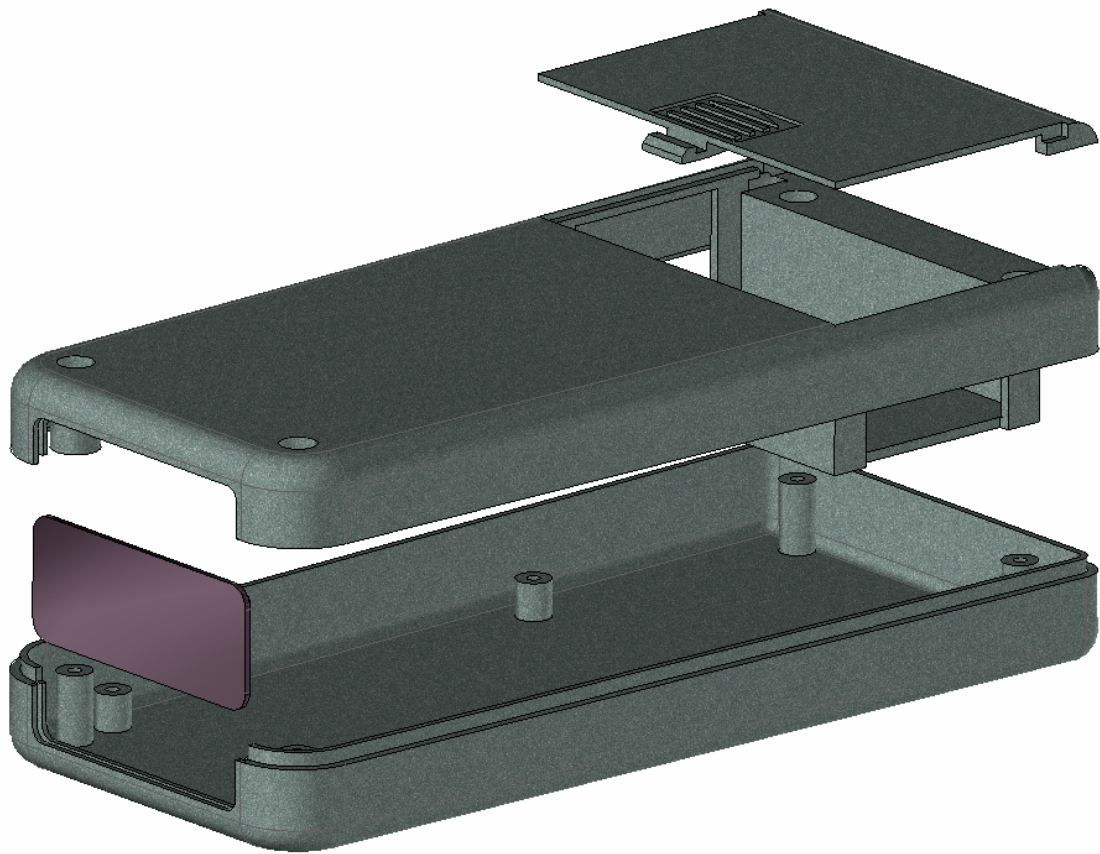

Model produktu		<b>Z-89</b>	
Format:	A4	Materiał:	Polystyrene (PS)
Skala:	1:1	Tolerancja:	+/- 0.1
			
		ul. Nadmiejska 32 04-205 Warszawa Tel: +48 022 613-08-88, Fax: 812-10-68 <a href="http://www.kradex.com.pl">www.kradex.com.pl</a>	