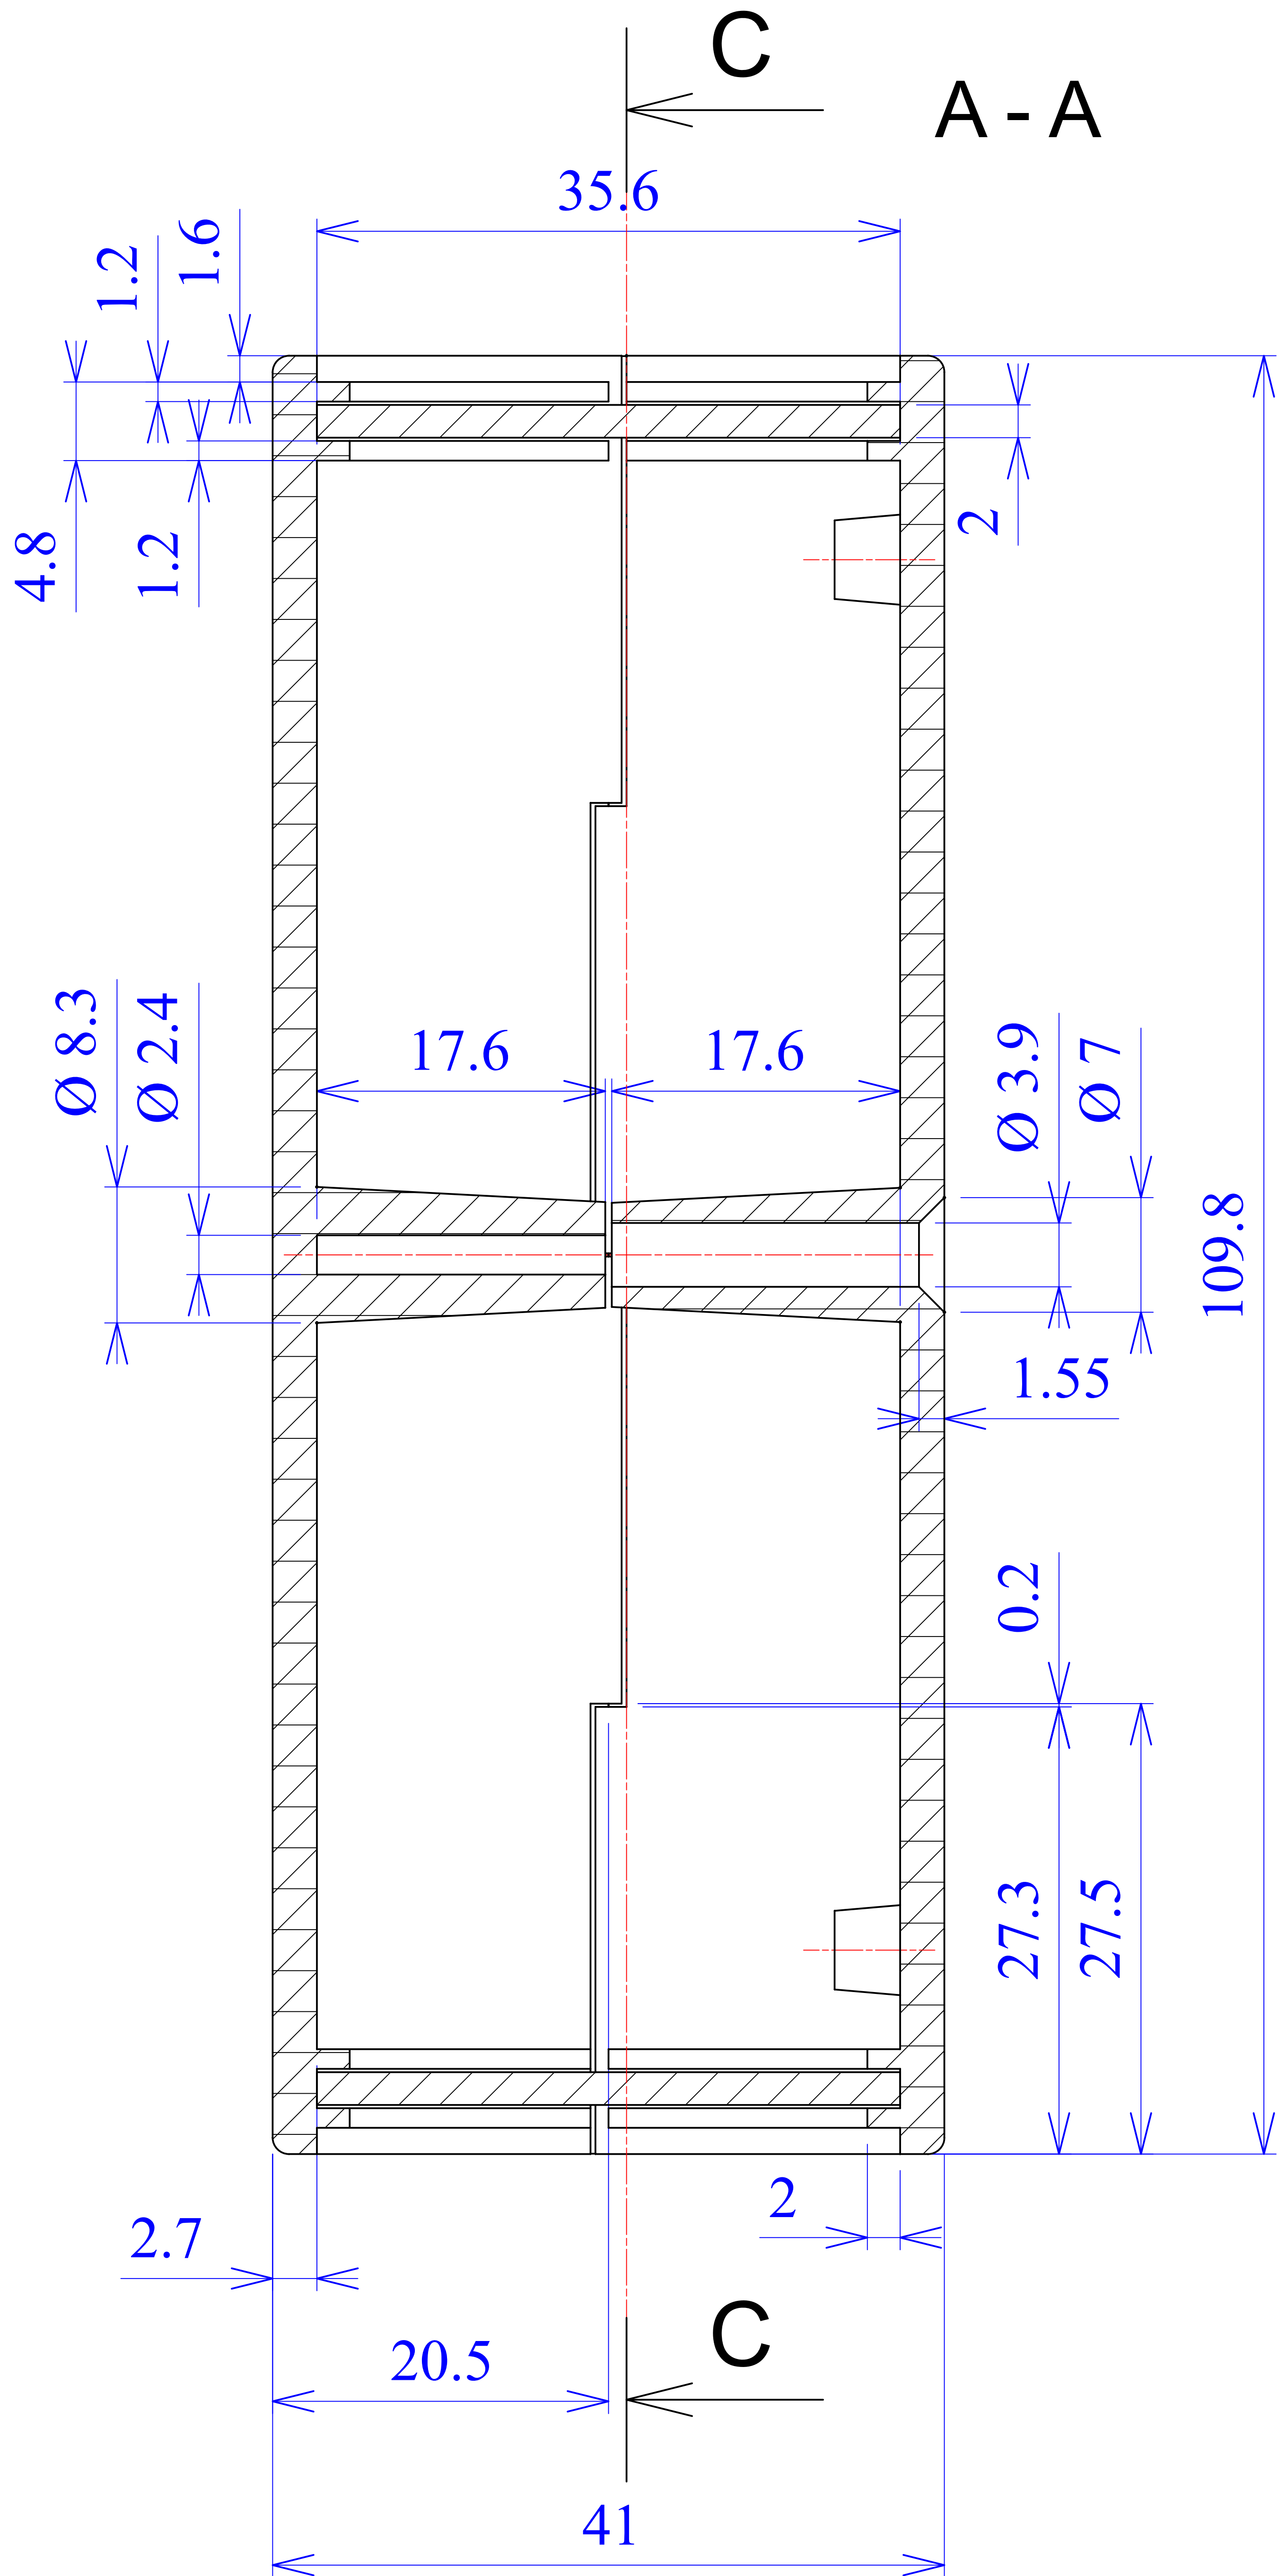

Model produktu	Z-5 A	
Format:	A4	Materiał: Polystyrene (PS)
Skala:	1:1	Tolerancja: +/- 0.1
 KRADEX ul. Nadmieprzaska 32 04-205 Warszawa Tel: +48 022 613-08-88, Fax: 812-10-68 www.kradex.com.pl		

B - B

C - C

D - D