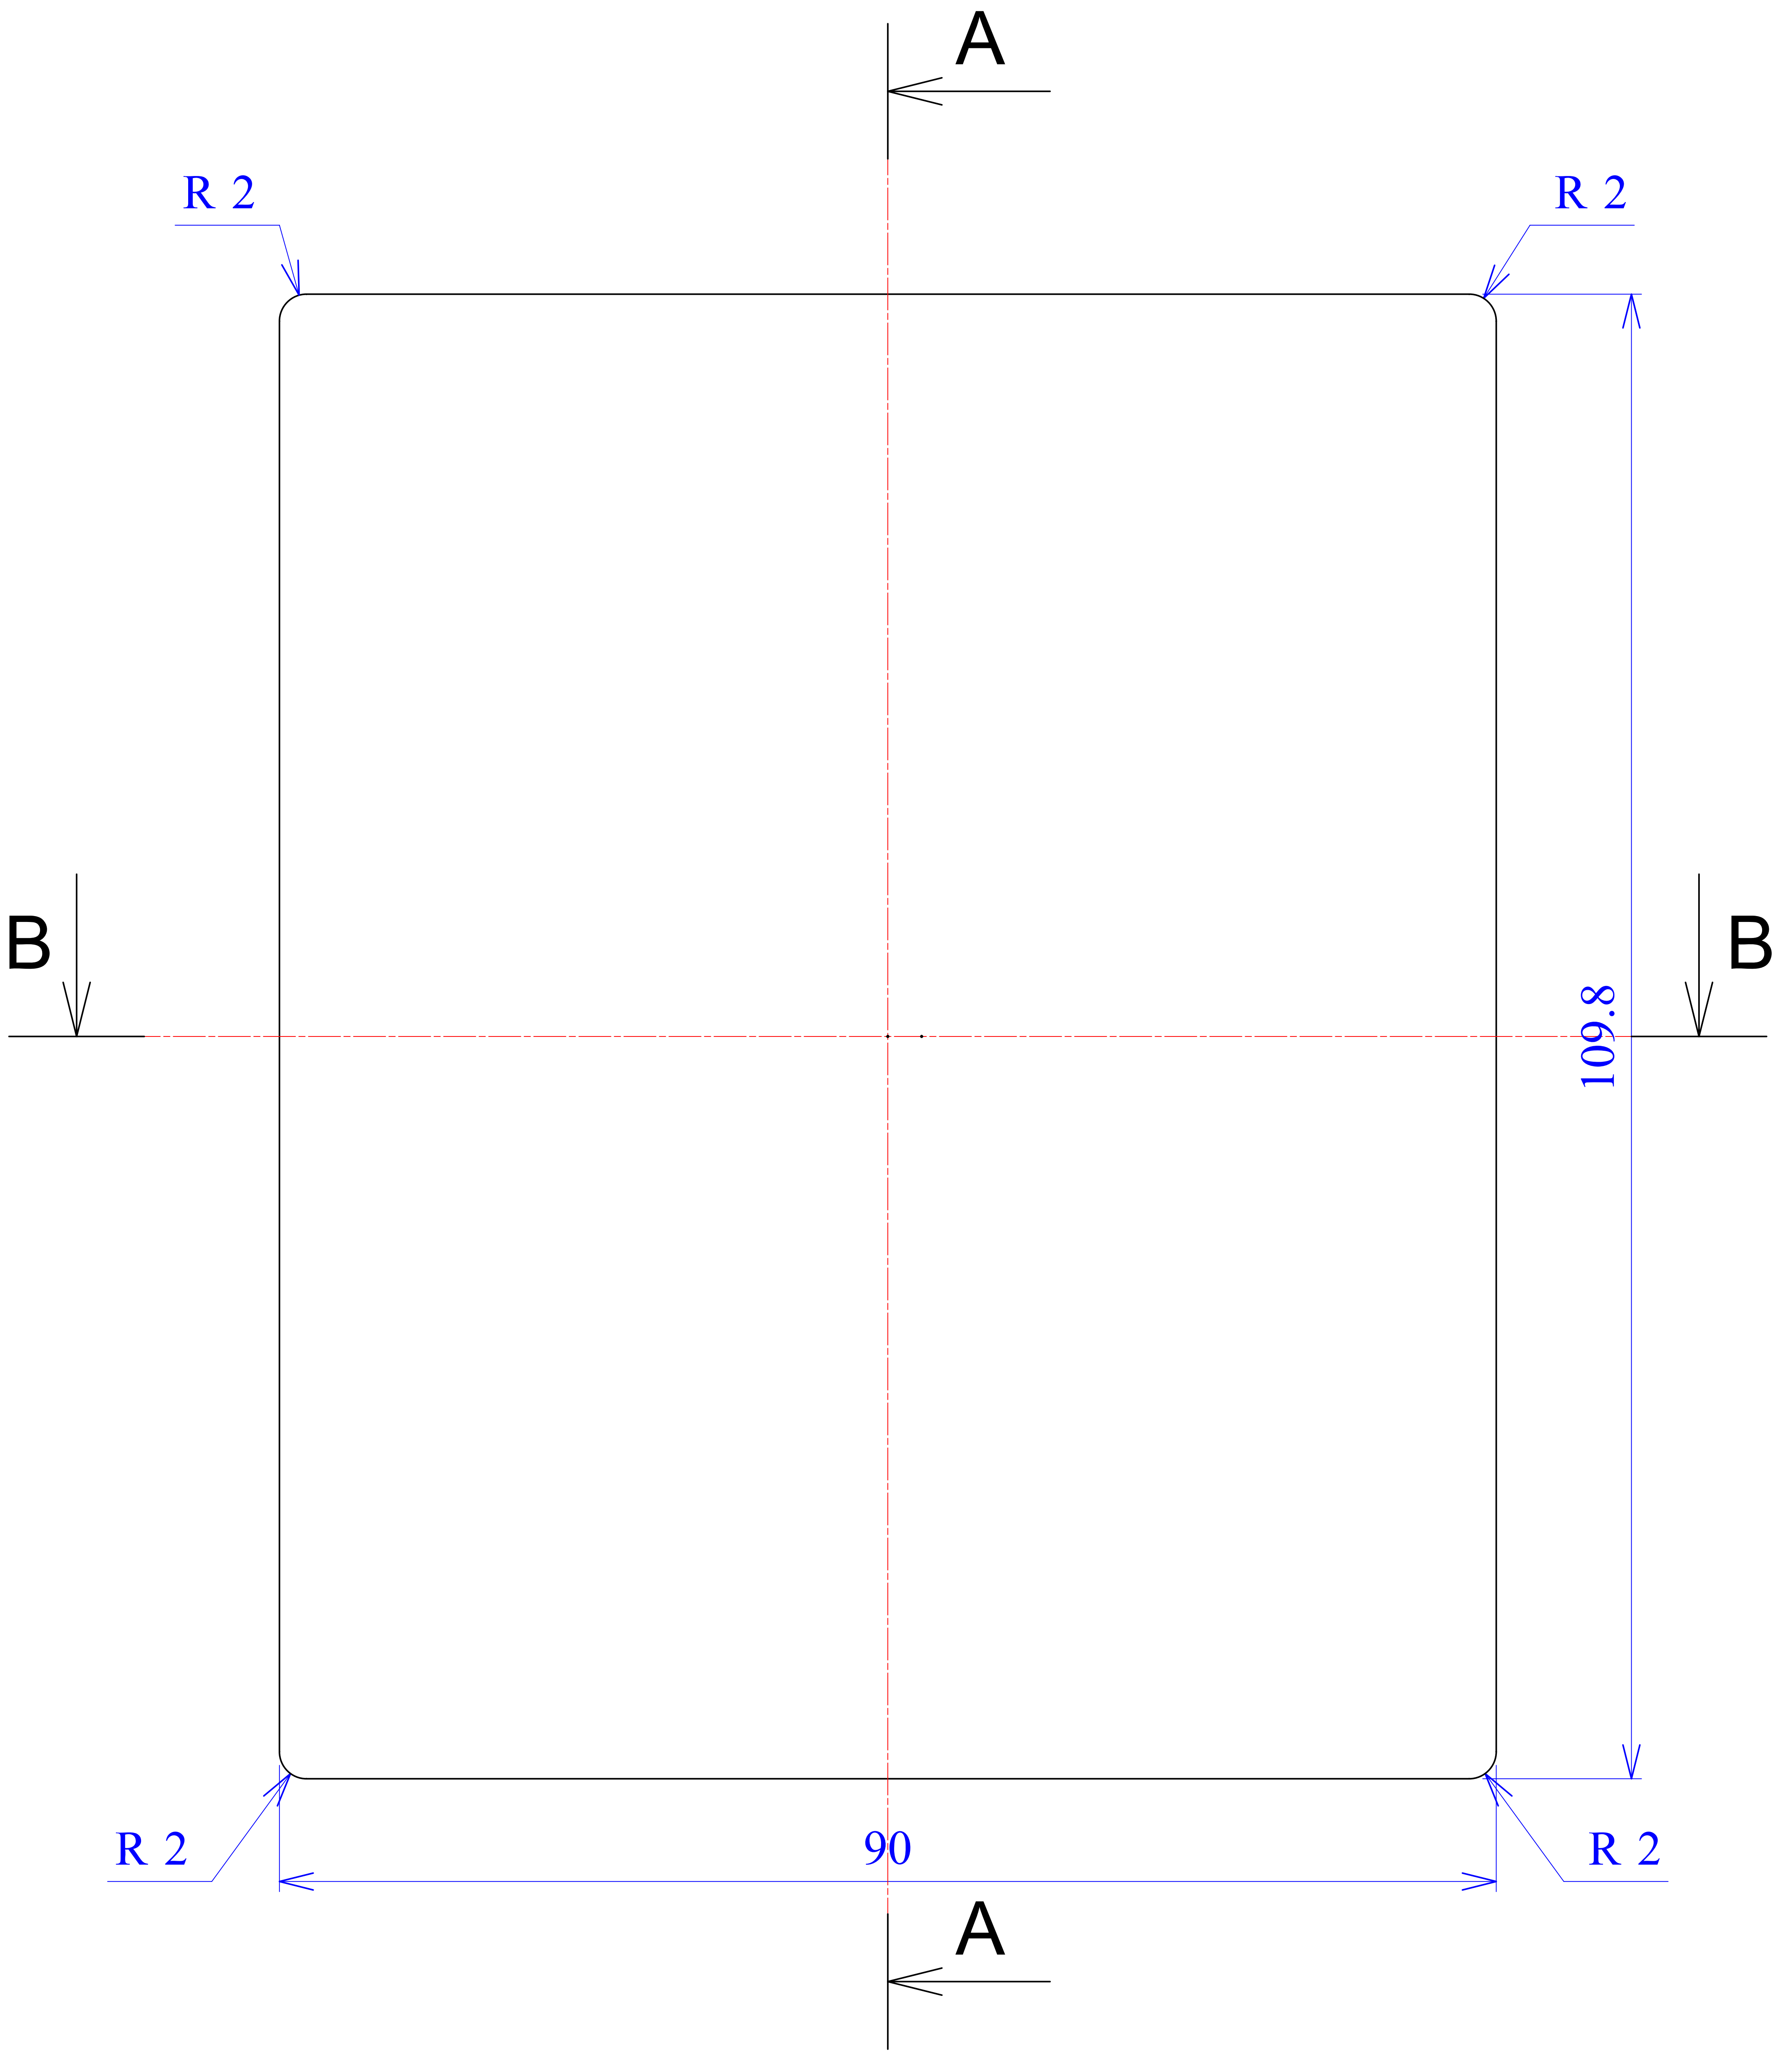

Model produktu	Z-5 A	
Format:	A4	Materiał: Polystyrene (PS)
Skala:	1:1	Tolerancja: +/- 0.1
 KRADEX ul. Nadmieprzaska 32 04-205 Warszawa Tel: +48 022 613-08-88, Fax: 812-10-68 www.kradex.com.pl		

B - B

C - C

D - D