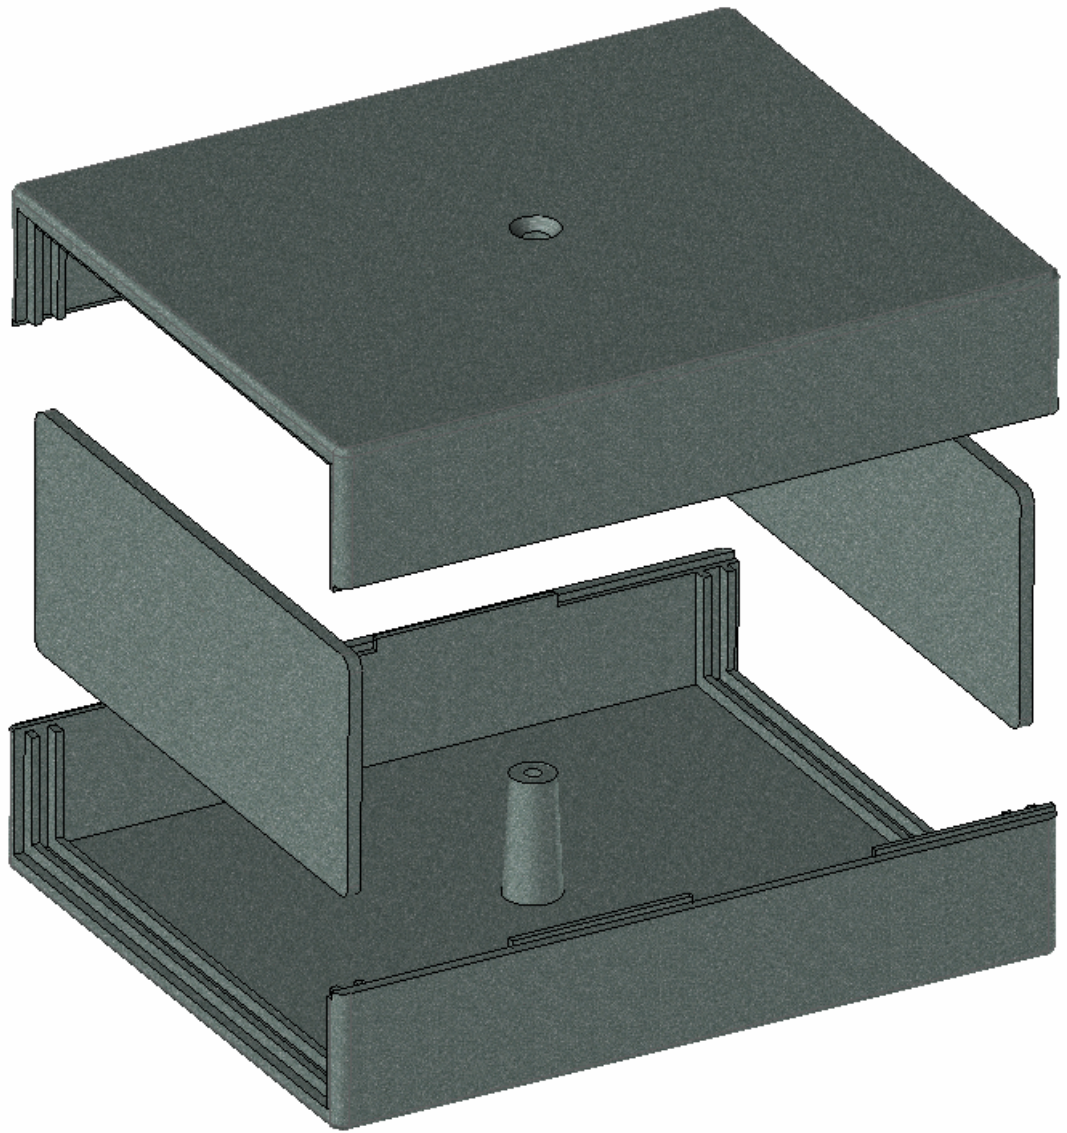

Model produktu	Z-5 A	
Format:	A4	Materiał: Polystyrene (PS)
Skala:	1:1	Tolerancja: +/- 0.1
 KRADEX ul. Nadmieprzaska 32 04-205 Warszawa Tel: +48 022 613-08-88, Fax: 812-10-68 www.kradex.com.pl		

B - B

C - C

D - D