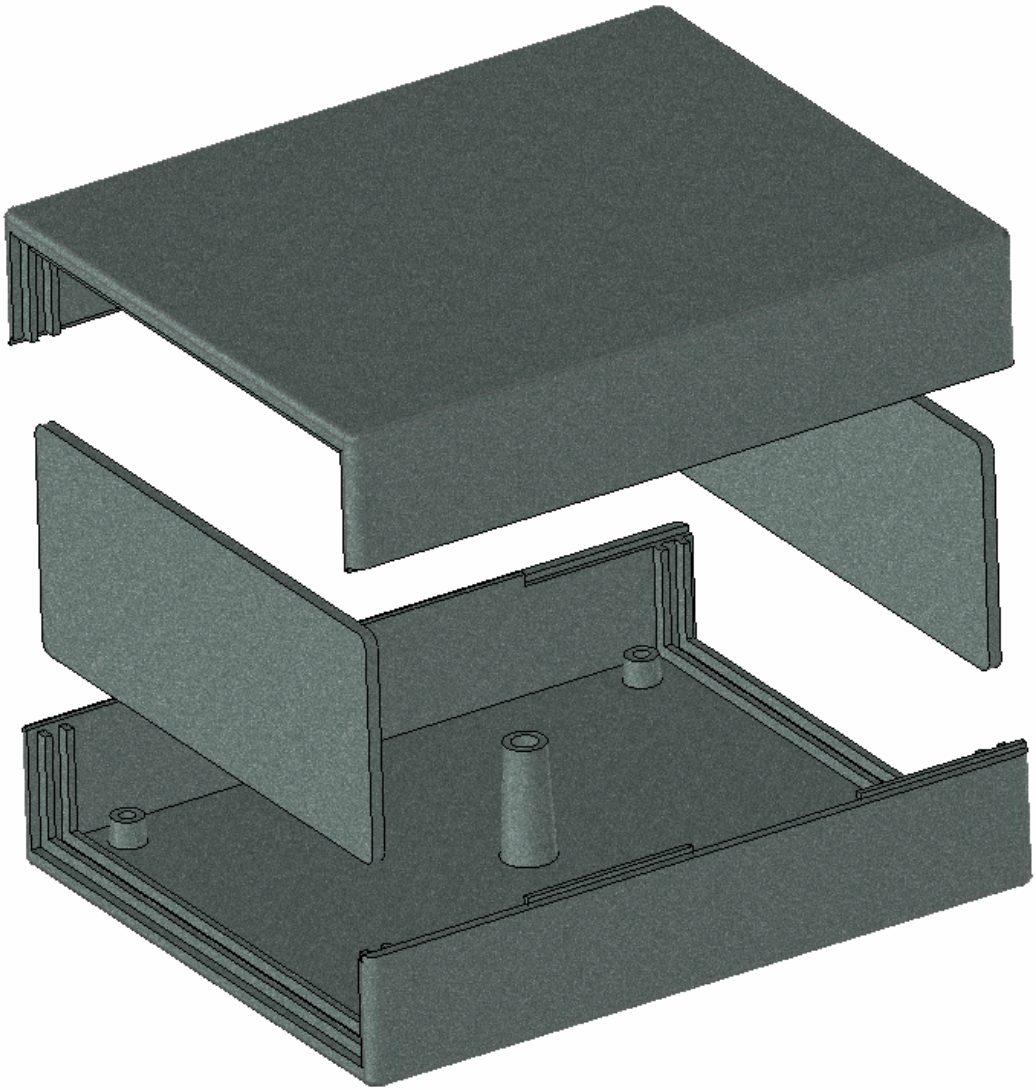

Model produktu	Z-5 A	
Format:	A4	Materiał: Polystyrene (PS)
Skala:	1:1	Tolerancja: +/- 0.1
 KRADEX ul. Nadmieprzaska 32 04-205 Warszawa Tel: +48 022 613-08-88, Fax: 812-10-68 www.kradex.com.pl		

B - B

C - C

D - D