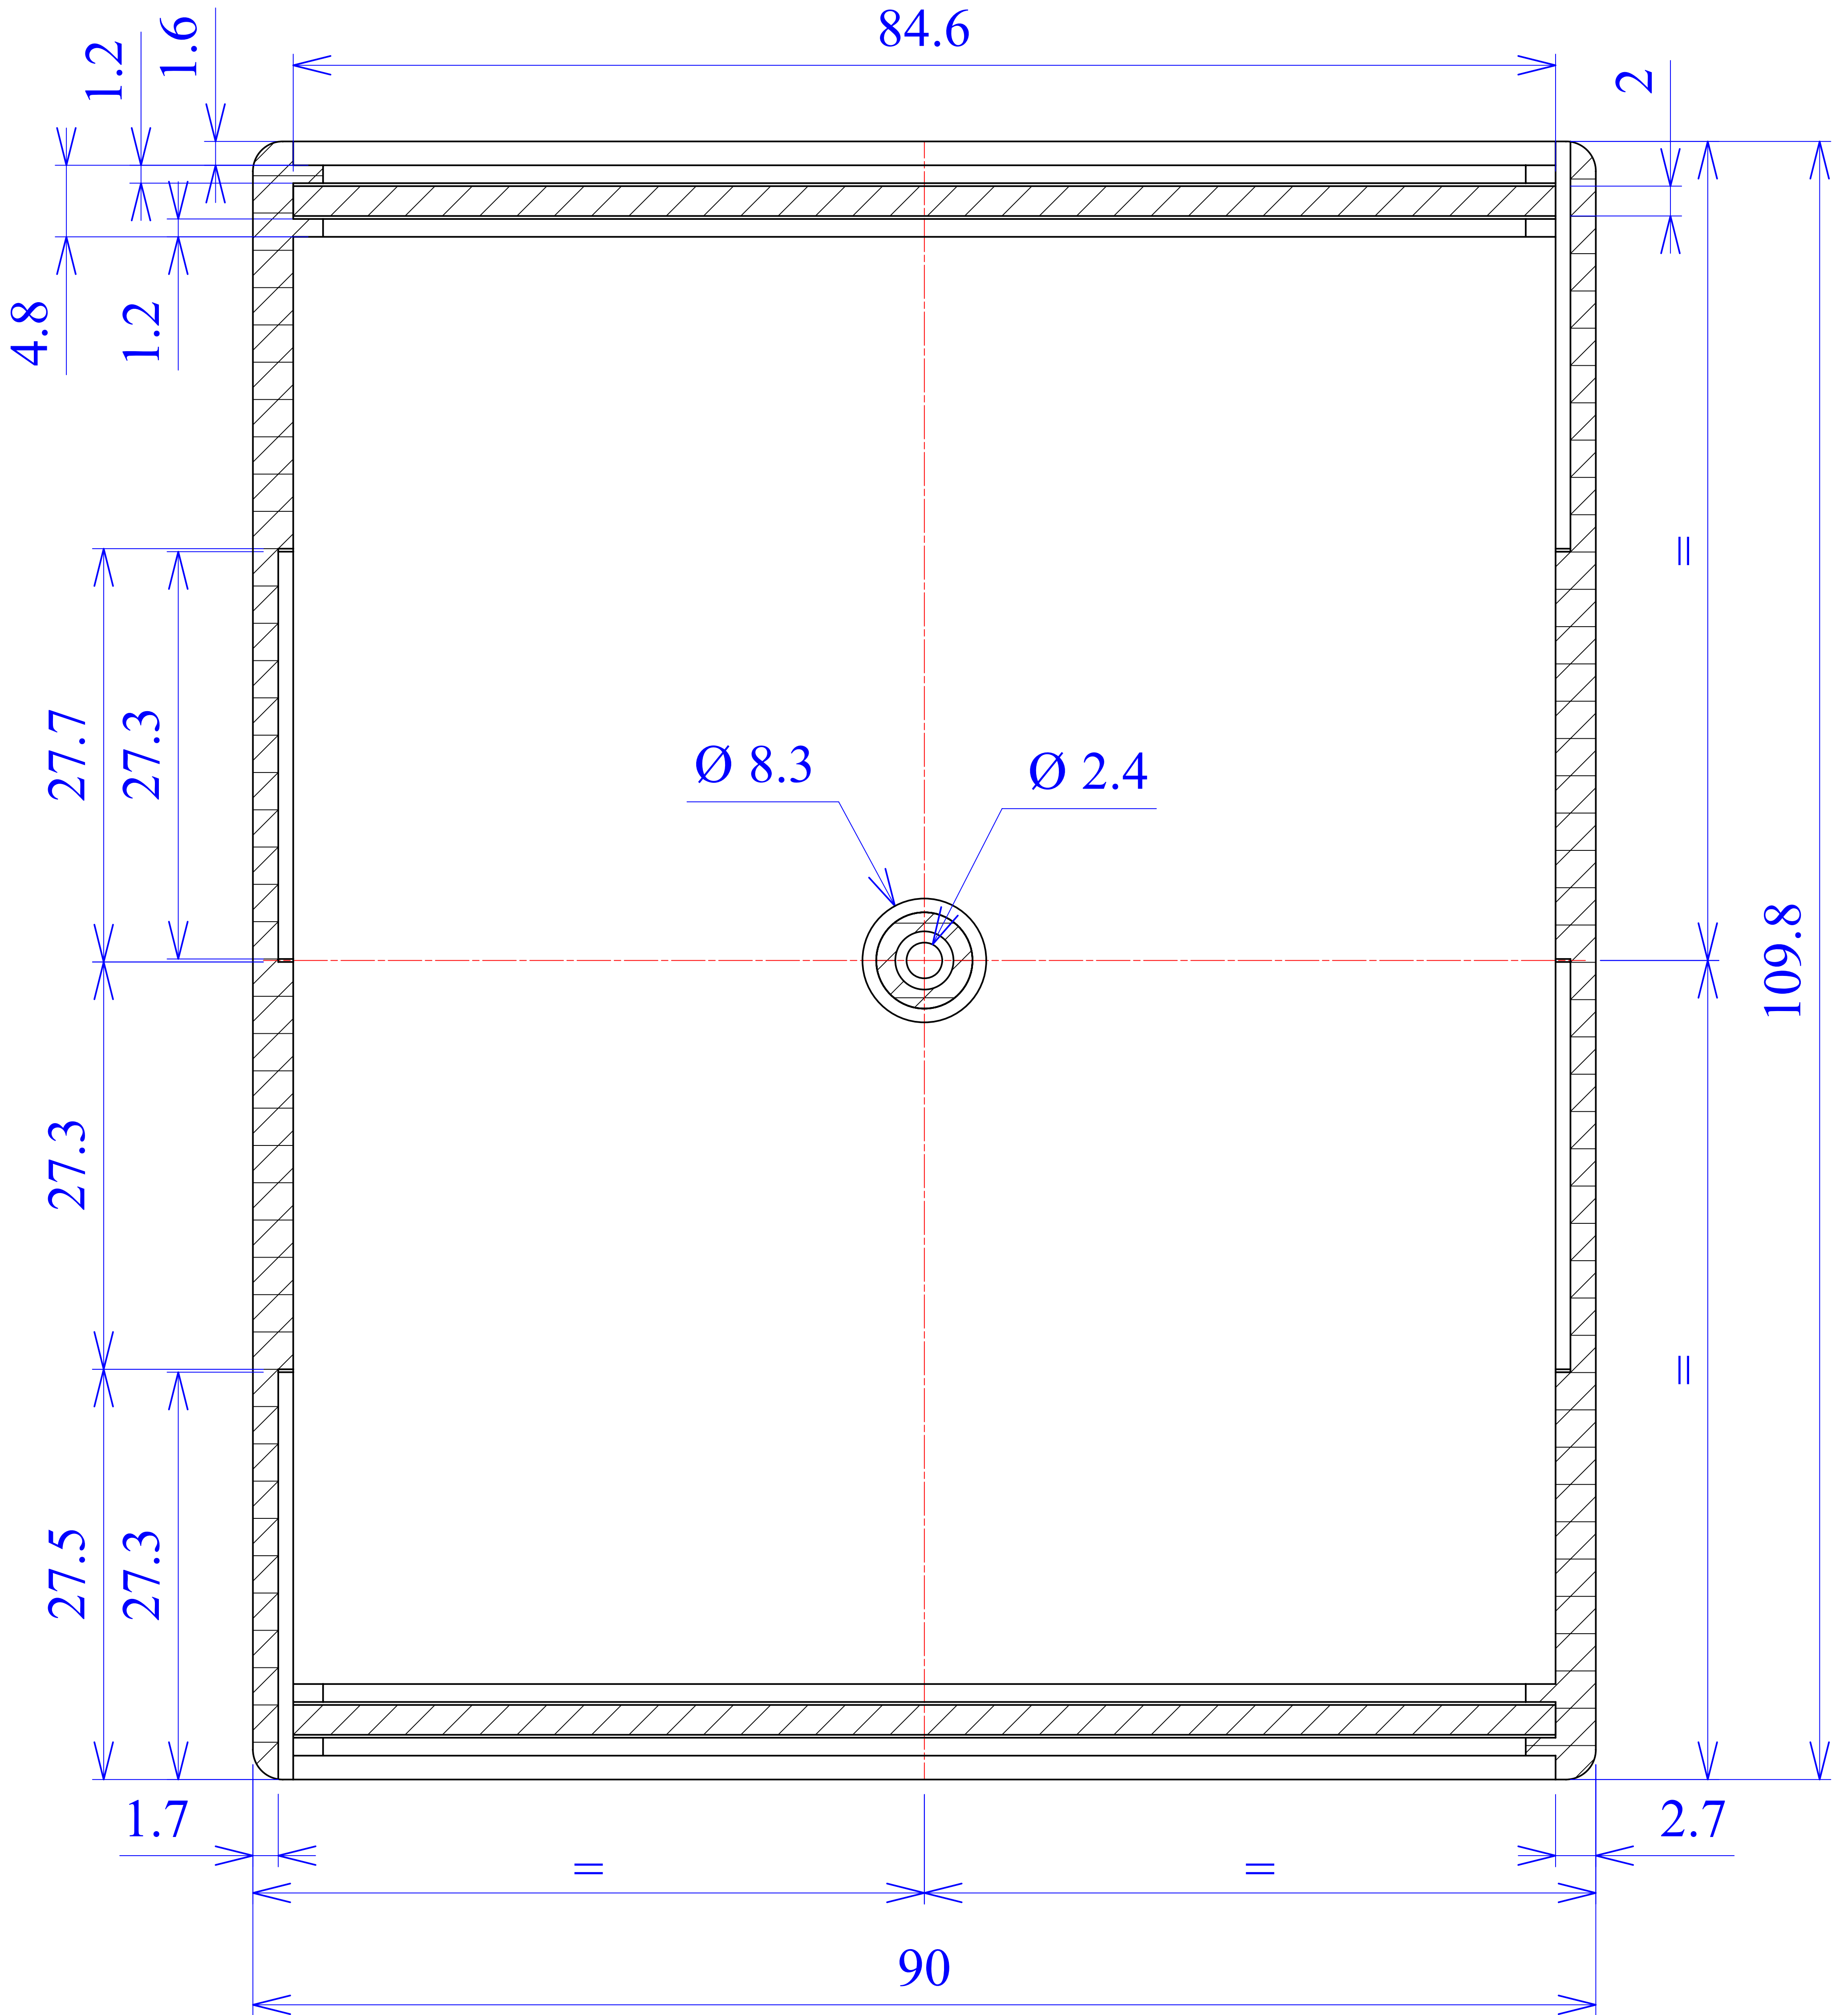

Model produktu	Z-5 A	
Format:	A4	Materiał: Polystyrene (PS)
Skala:	1:1	Tolerancja: +/- 0.1
 KRADEX ul. Nadmieprzaska 32 04-205 Warszawa Tel: +48 022 613-08-88, Fax: 812-10-68 www.kradex.com.pl		

B - B

C - C

D - D