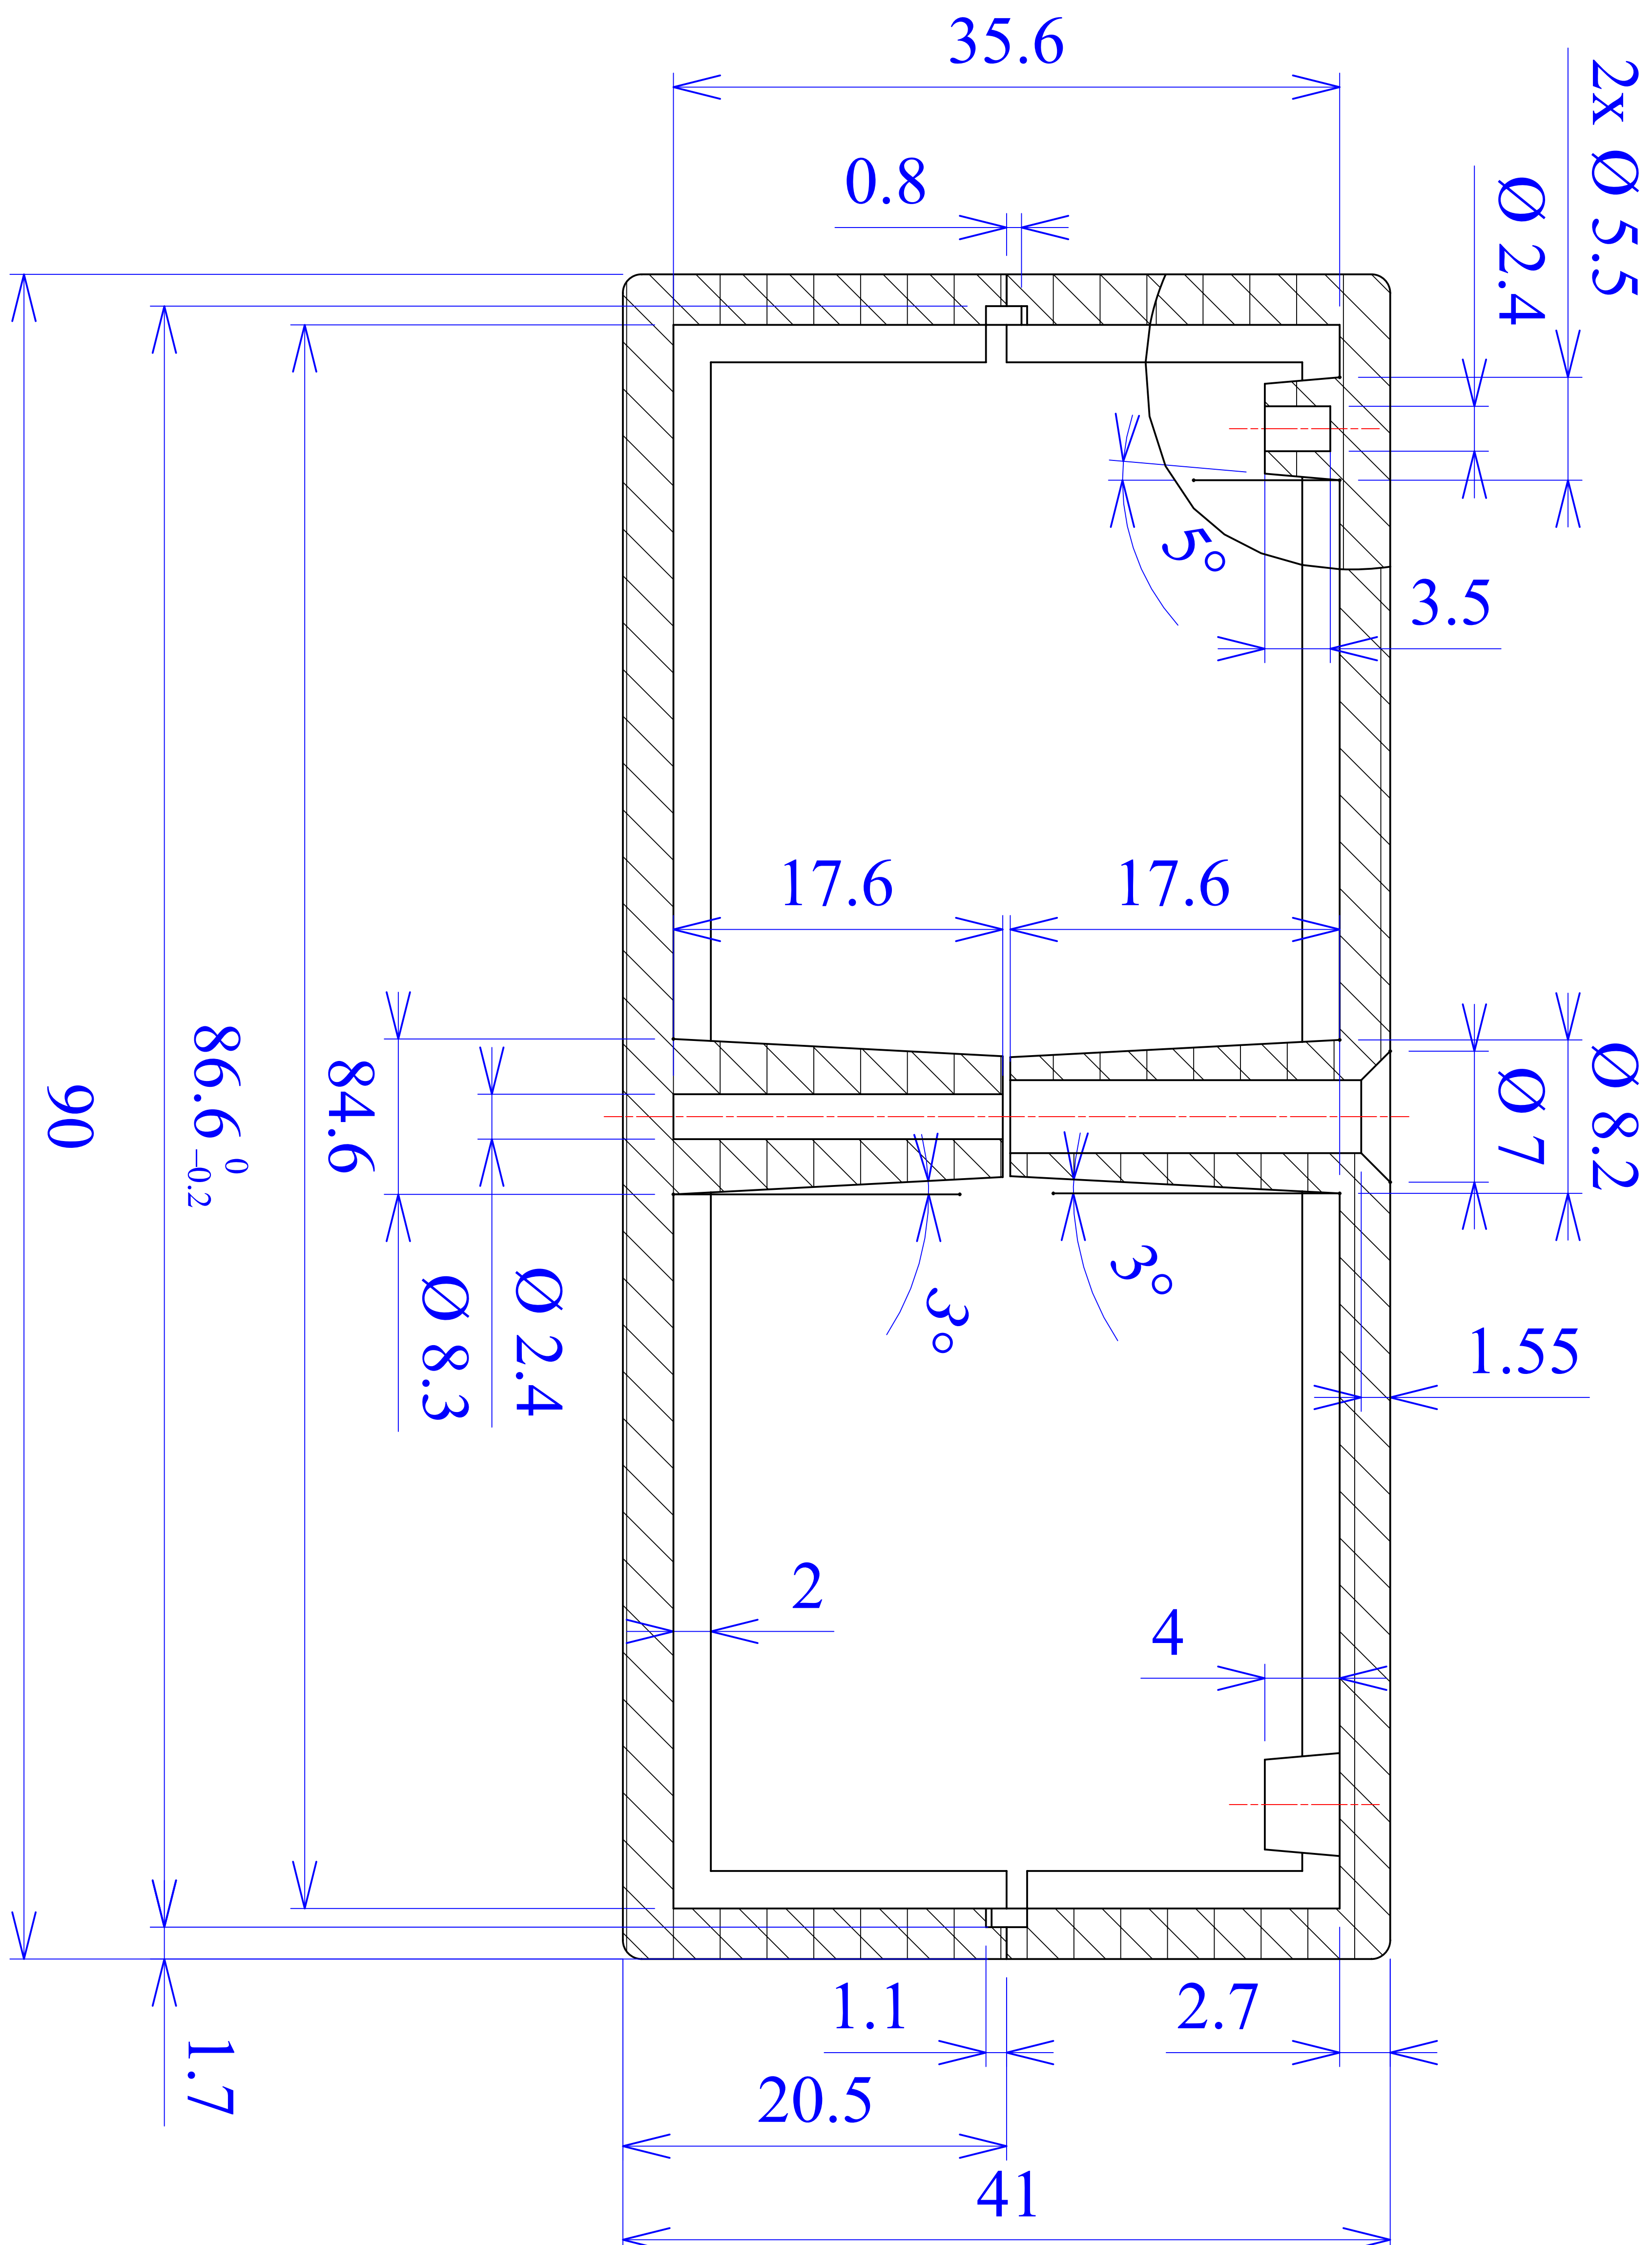

Model produktu	Z-5 A	
Format:	A4	Materiał: Polystyrene (PS)
Skala:	1:1	Tolerancja: +/- 0.1
 KRADEX ul. Nadmieprzaska 32 04-205 Warszawa Tel: +48 022 613-08-88, Fax: 812-10-68 www.kradex.com.pl		

B - B

C - C

D - D