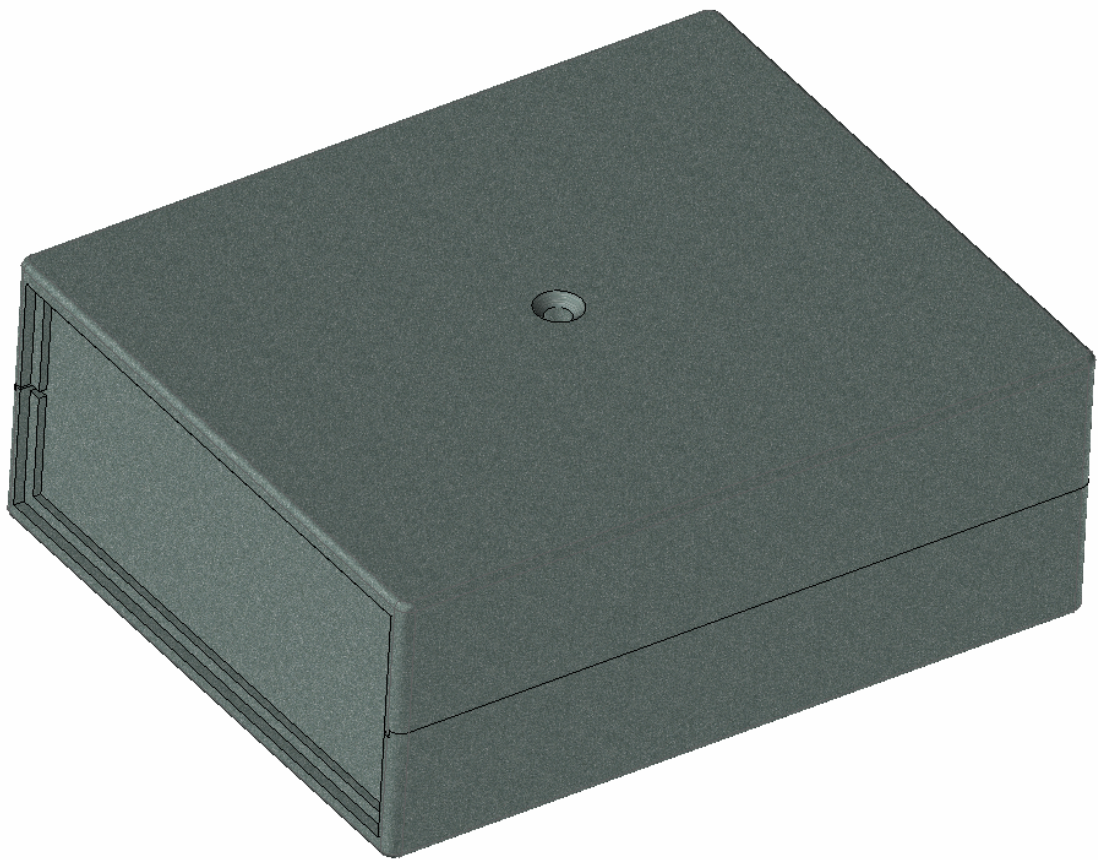

Model produktu	Z-5 A	
Format:	A4	Materiał: Polystyrene (PS)
Skala:	1:1	Tolerancja: +/- 0.1
 KRADEX ul. Nadmieprzaska 32 04-205 Warszawa Tel: +48 022 613-08-88, Fax: 812-10-68 www.kradex.com.pl		

B - B

C - C

D - D