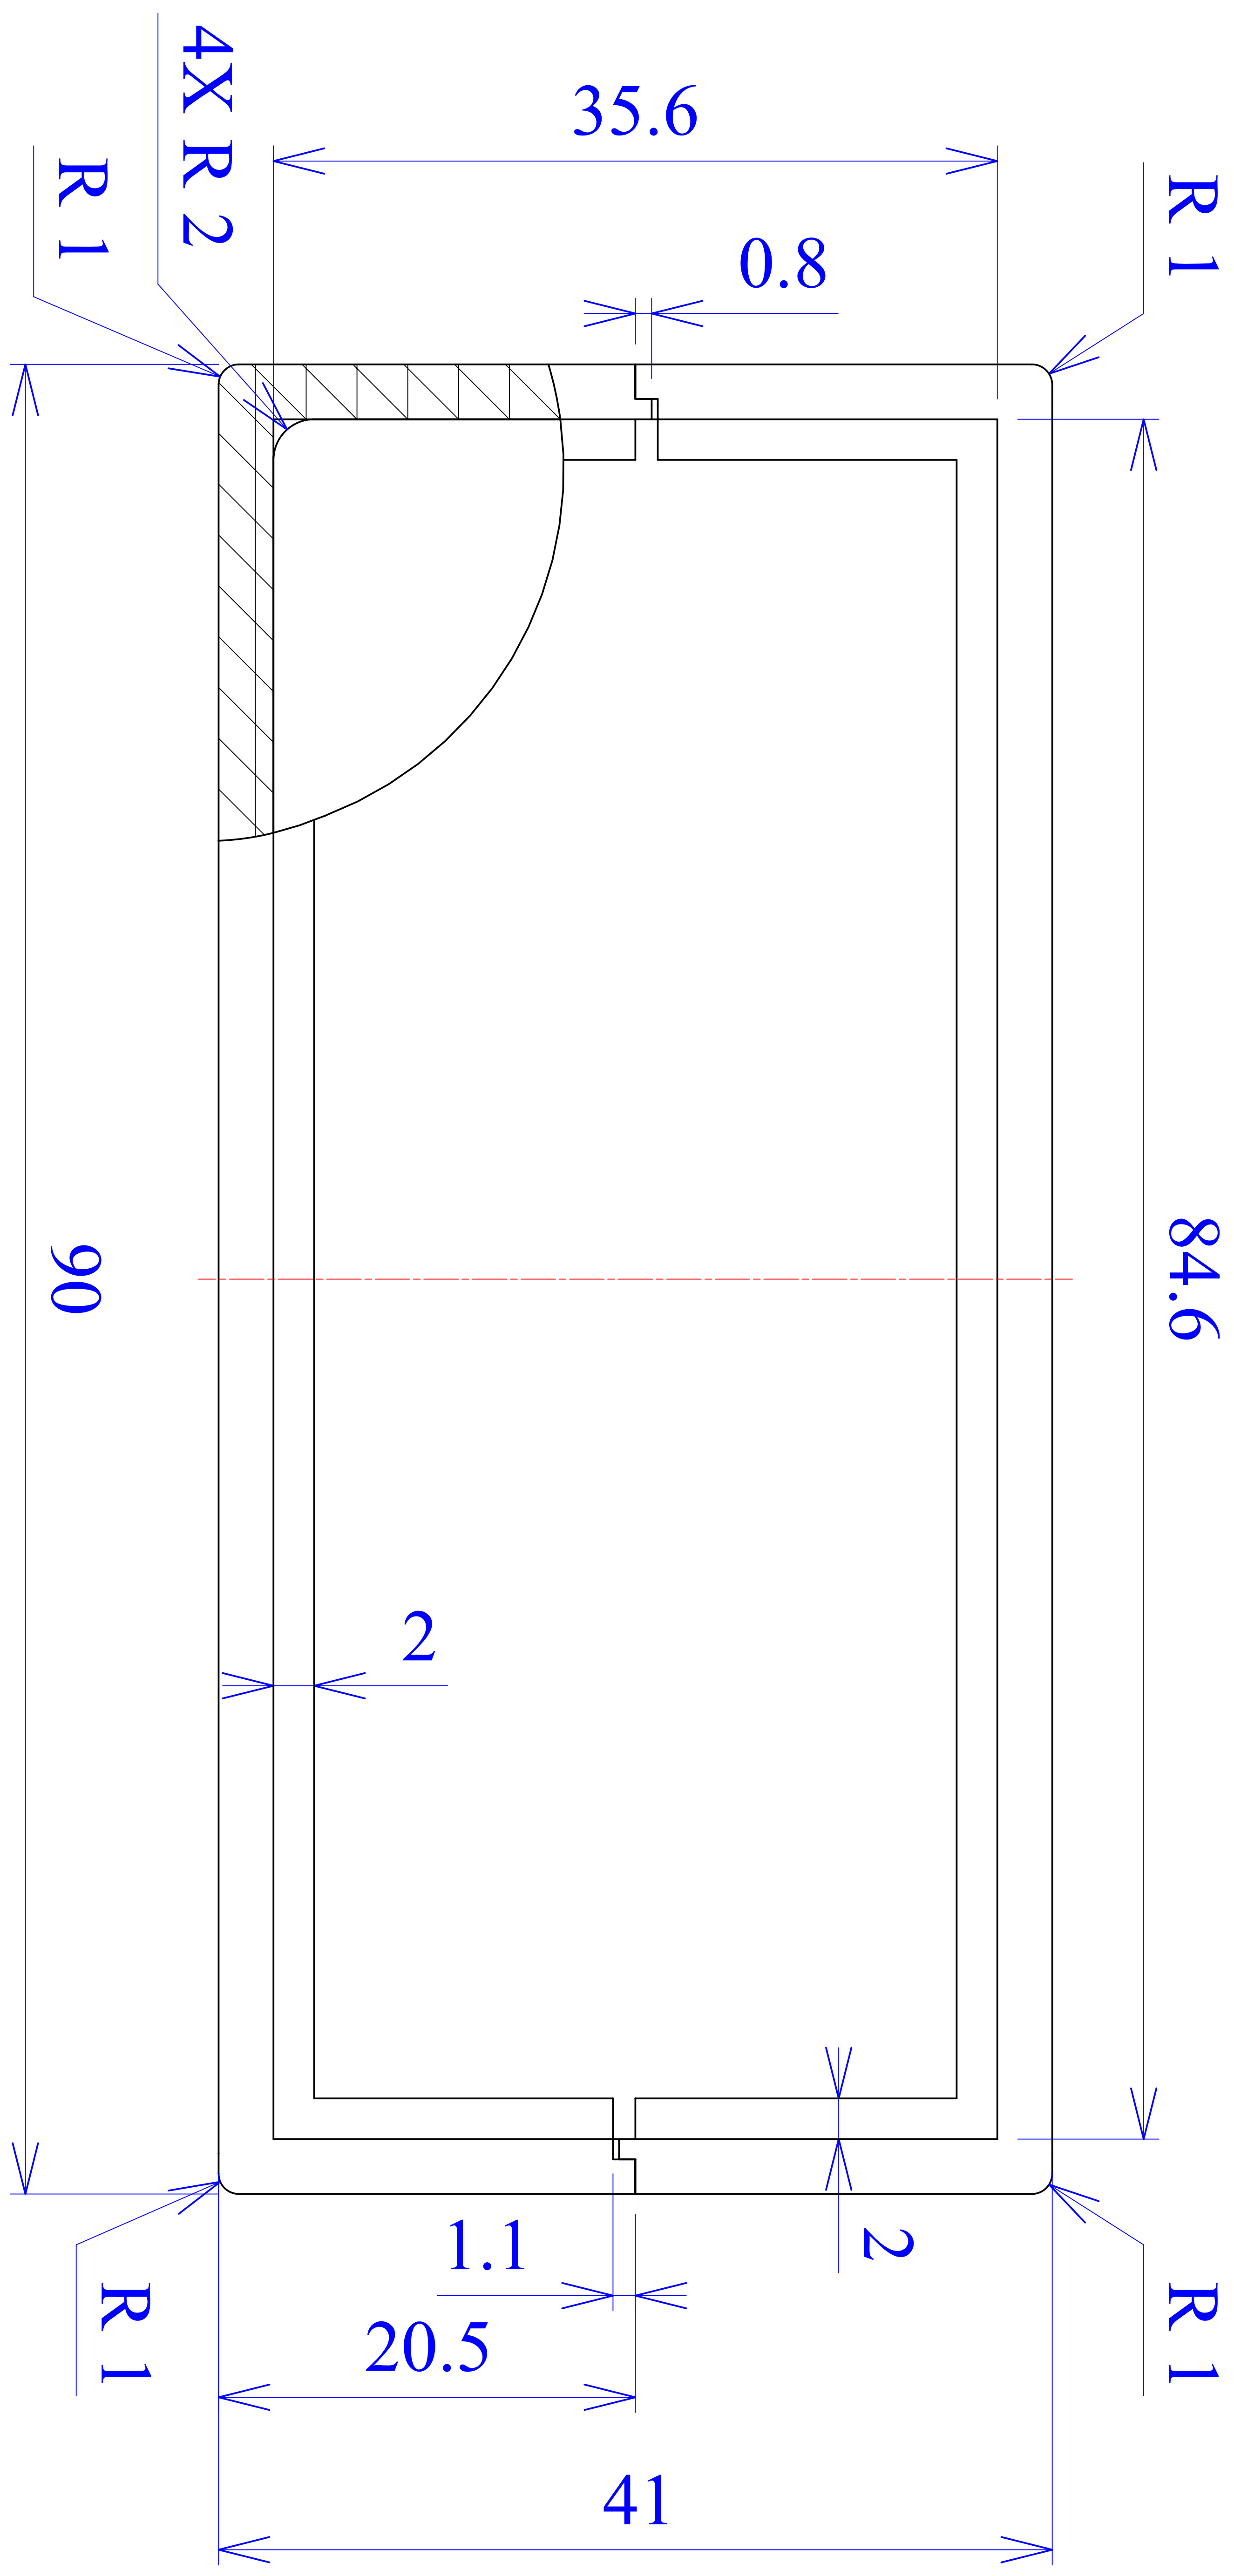

Model produktu	Z-5 A	
Format:	A4	Materiał: Polystyrene (PS)
Skala:	1:1	Tolerancja: +/- 0.1
 KRADEX ul. Nadmieprzaska 32 04-205 Warszawa Tel: +48 022 613-08-88, Fax: 812-10-68 www.kradex.com.pl		

B - B

C - C

D - D