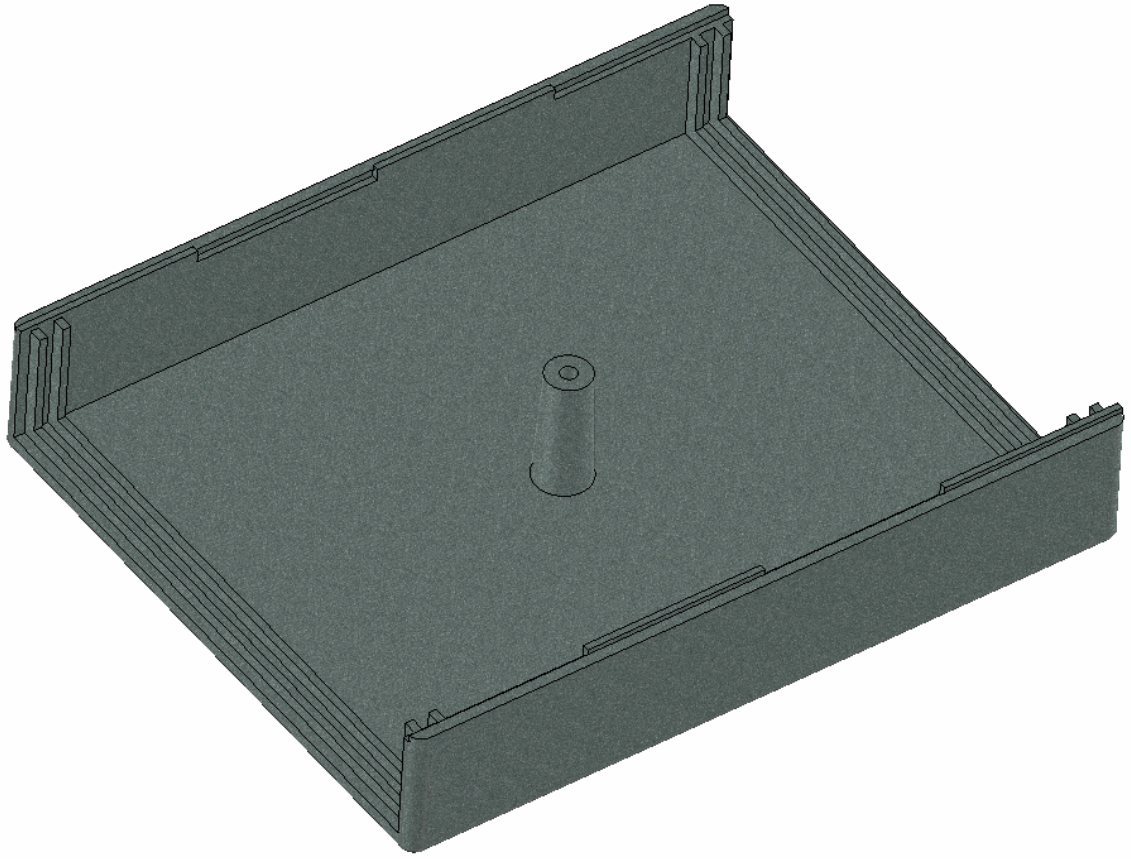

Model produktu	Z-5 A	
Format:	A4	Materiał: Polystyrene (PS)
Skala:	1:1	Tolerancja: +/- 0.1
 KRADEX ul. Nadmieprzaska 32 04-205 Warszawa Tel: +48 022 613-08-88, Fax: 812-10-68 www.kradex.com.pl		

B - B

C - C