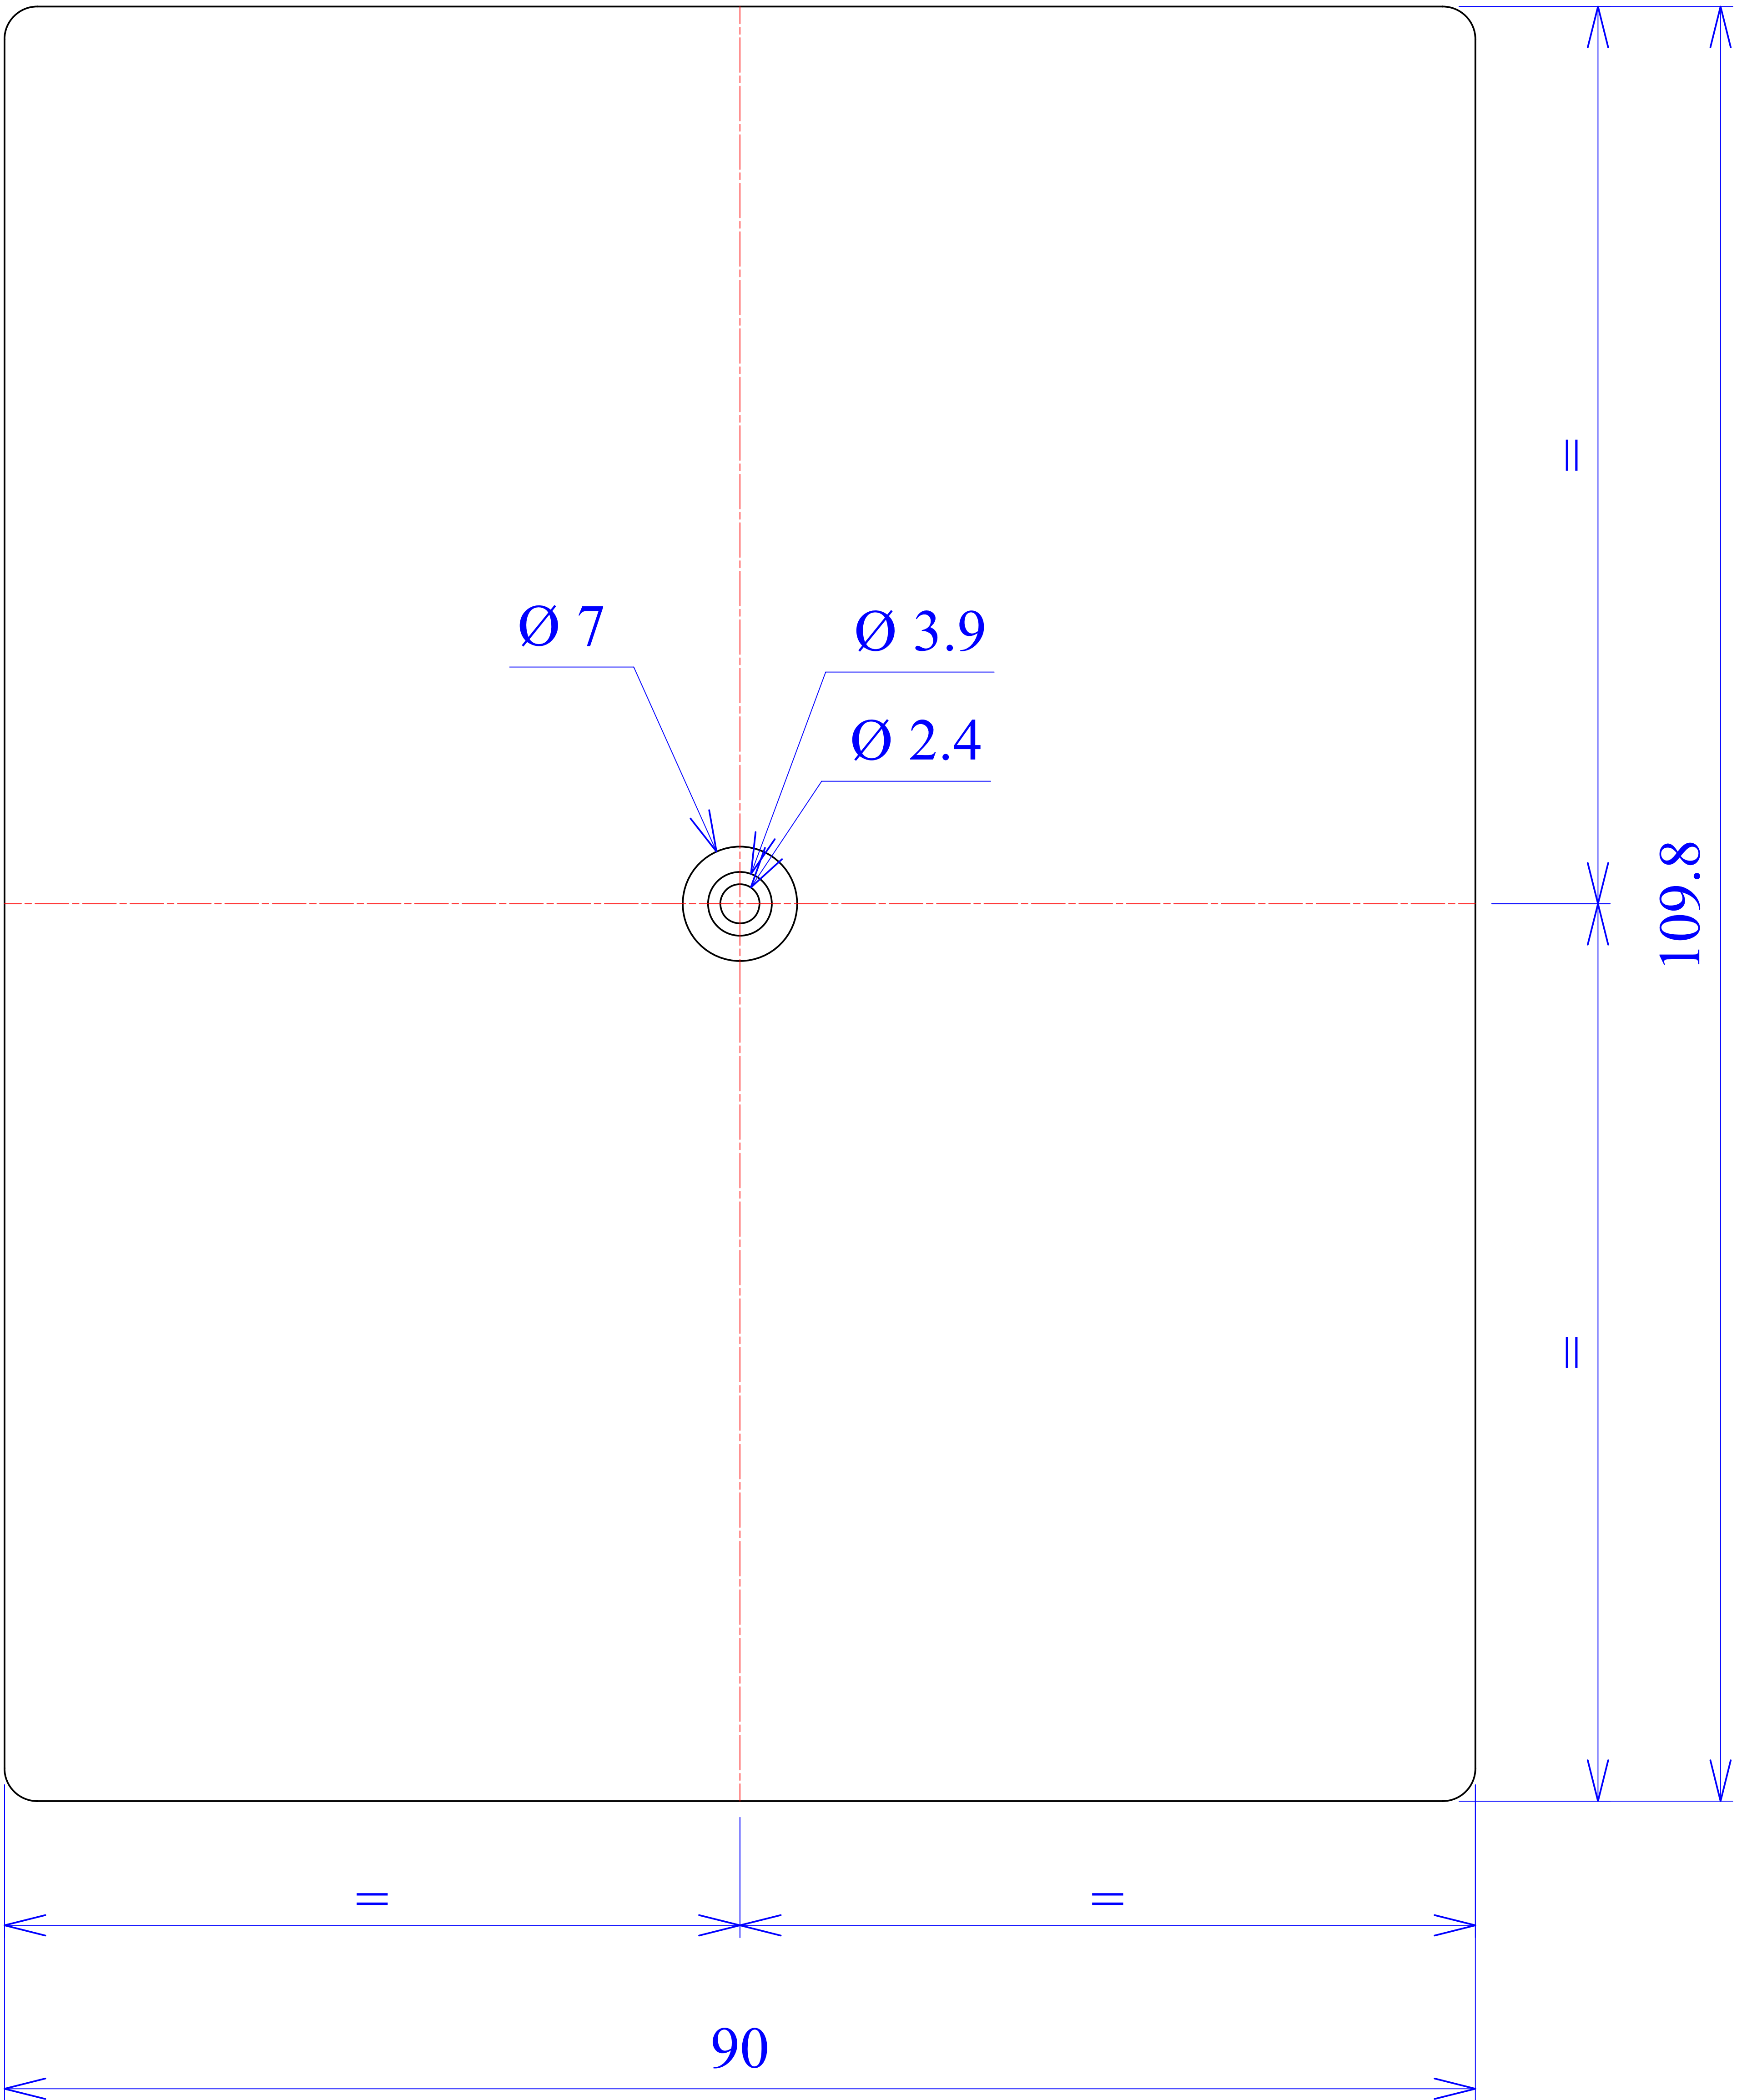

Model produktu	Z-5 A	
Format:	A4	Materiał: Polystyrene (PS)
Skala:	1:1	Tolerancja: +/- 0.1
 KRADEX ul. Nadmieprzaska 32 04-205 Warszawa Tel: +48 022 613-08-88, Fax: 812-10-68 www.kradex.com.pl		

B - B

C - C

D - D