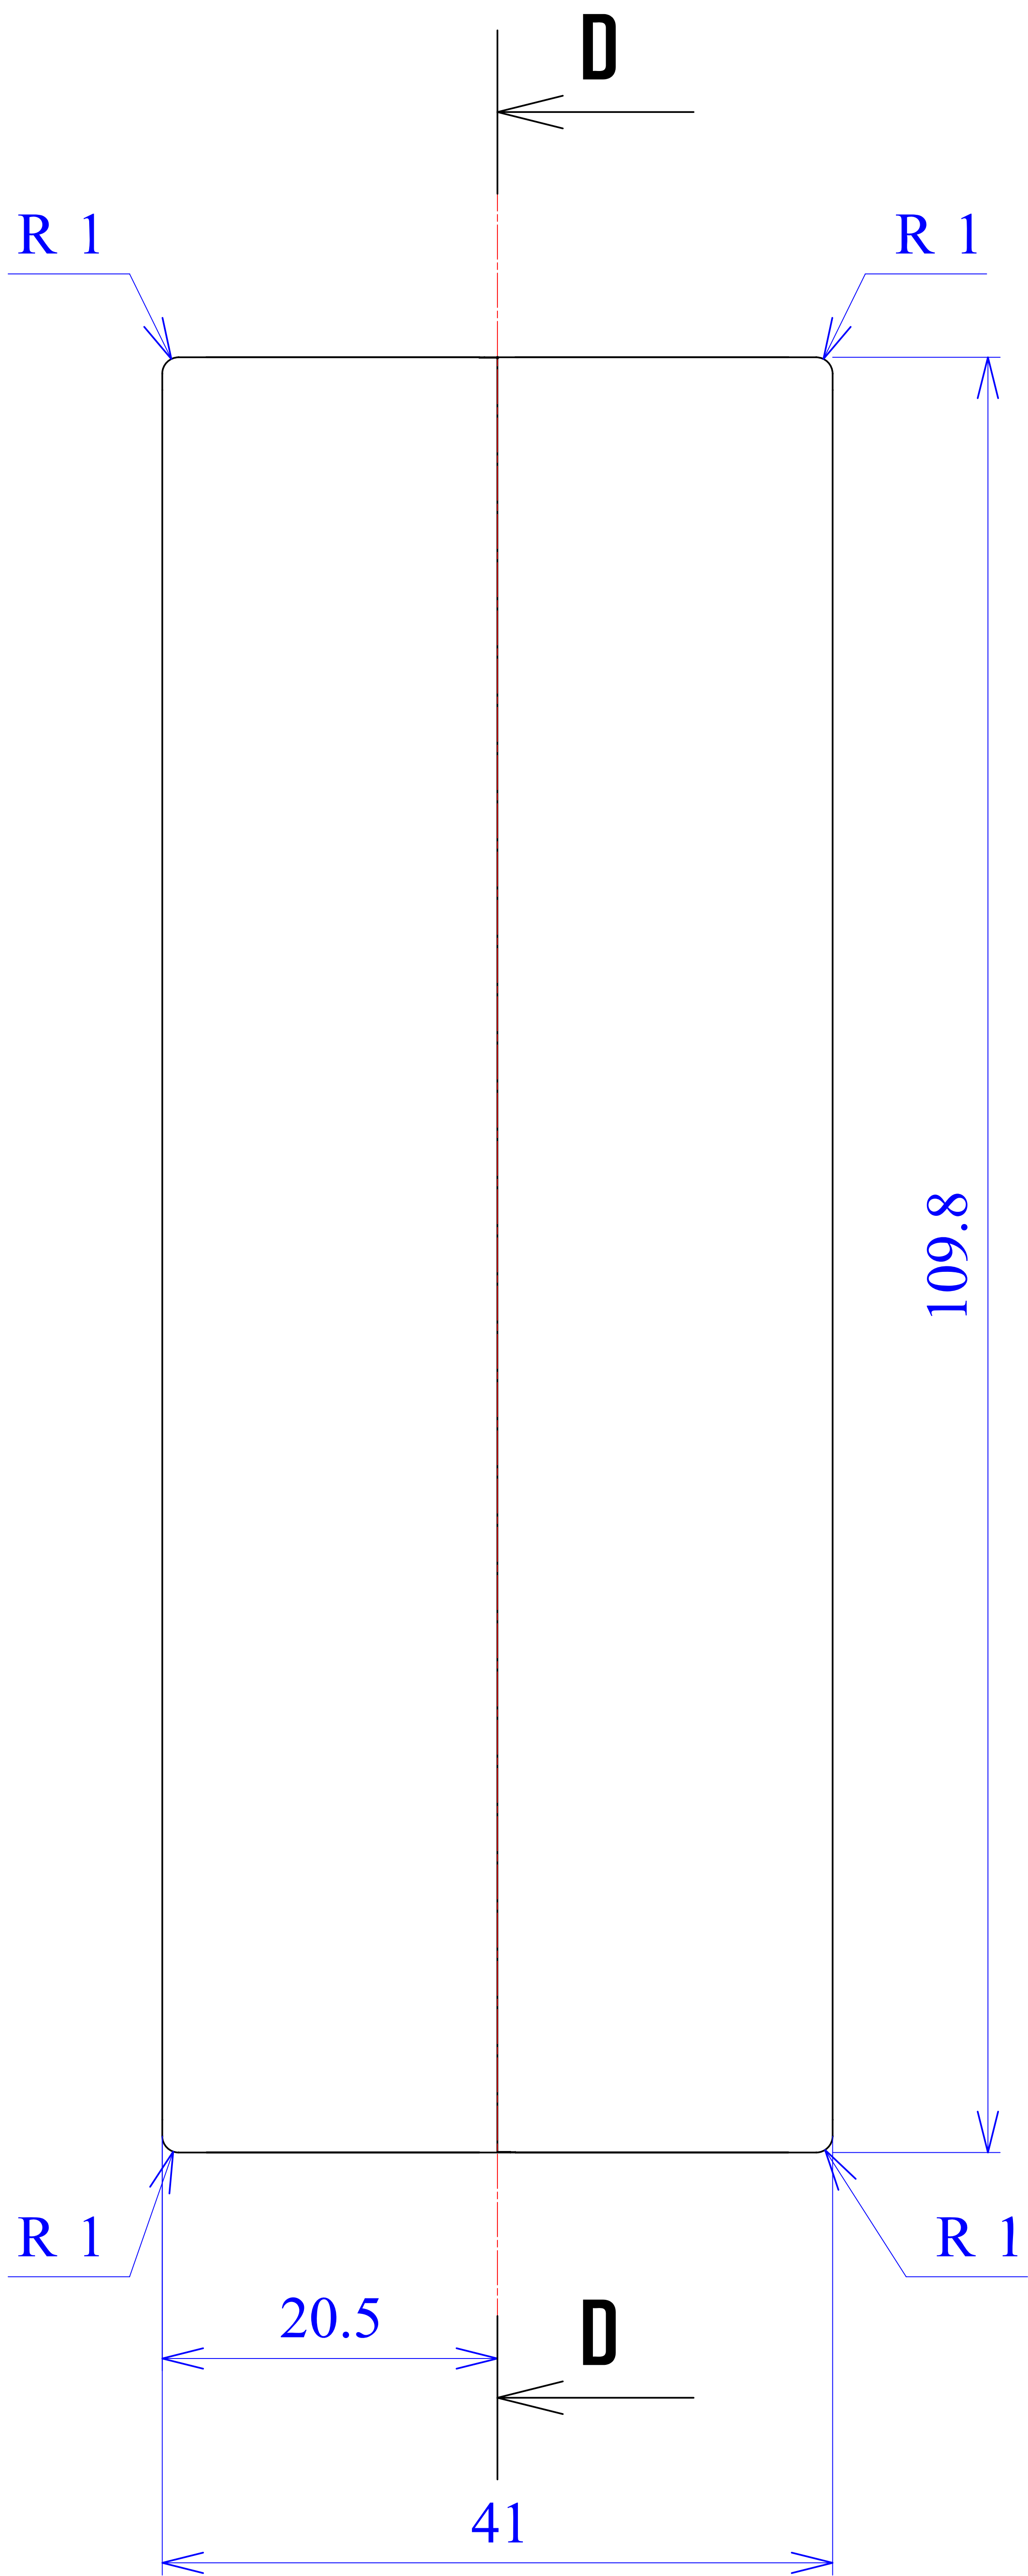

Model produktu	Z-5 A	
Format:	A4	Materiał: Polystyrene (PS)
Skala:	1:1	Tolerancja: +/- 0.1
 KRADEX ul. Nadmieprzaska 32 04-205 Warszawa Tel: +48 022 613-08-88, Fax: 812-10-68 www.kradex.com.pl		

B - B

C - C

D - D