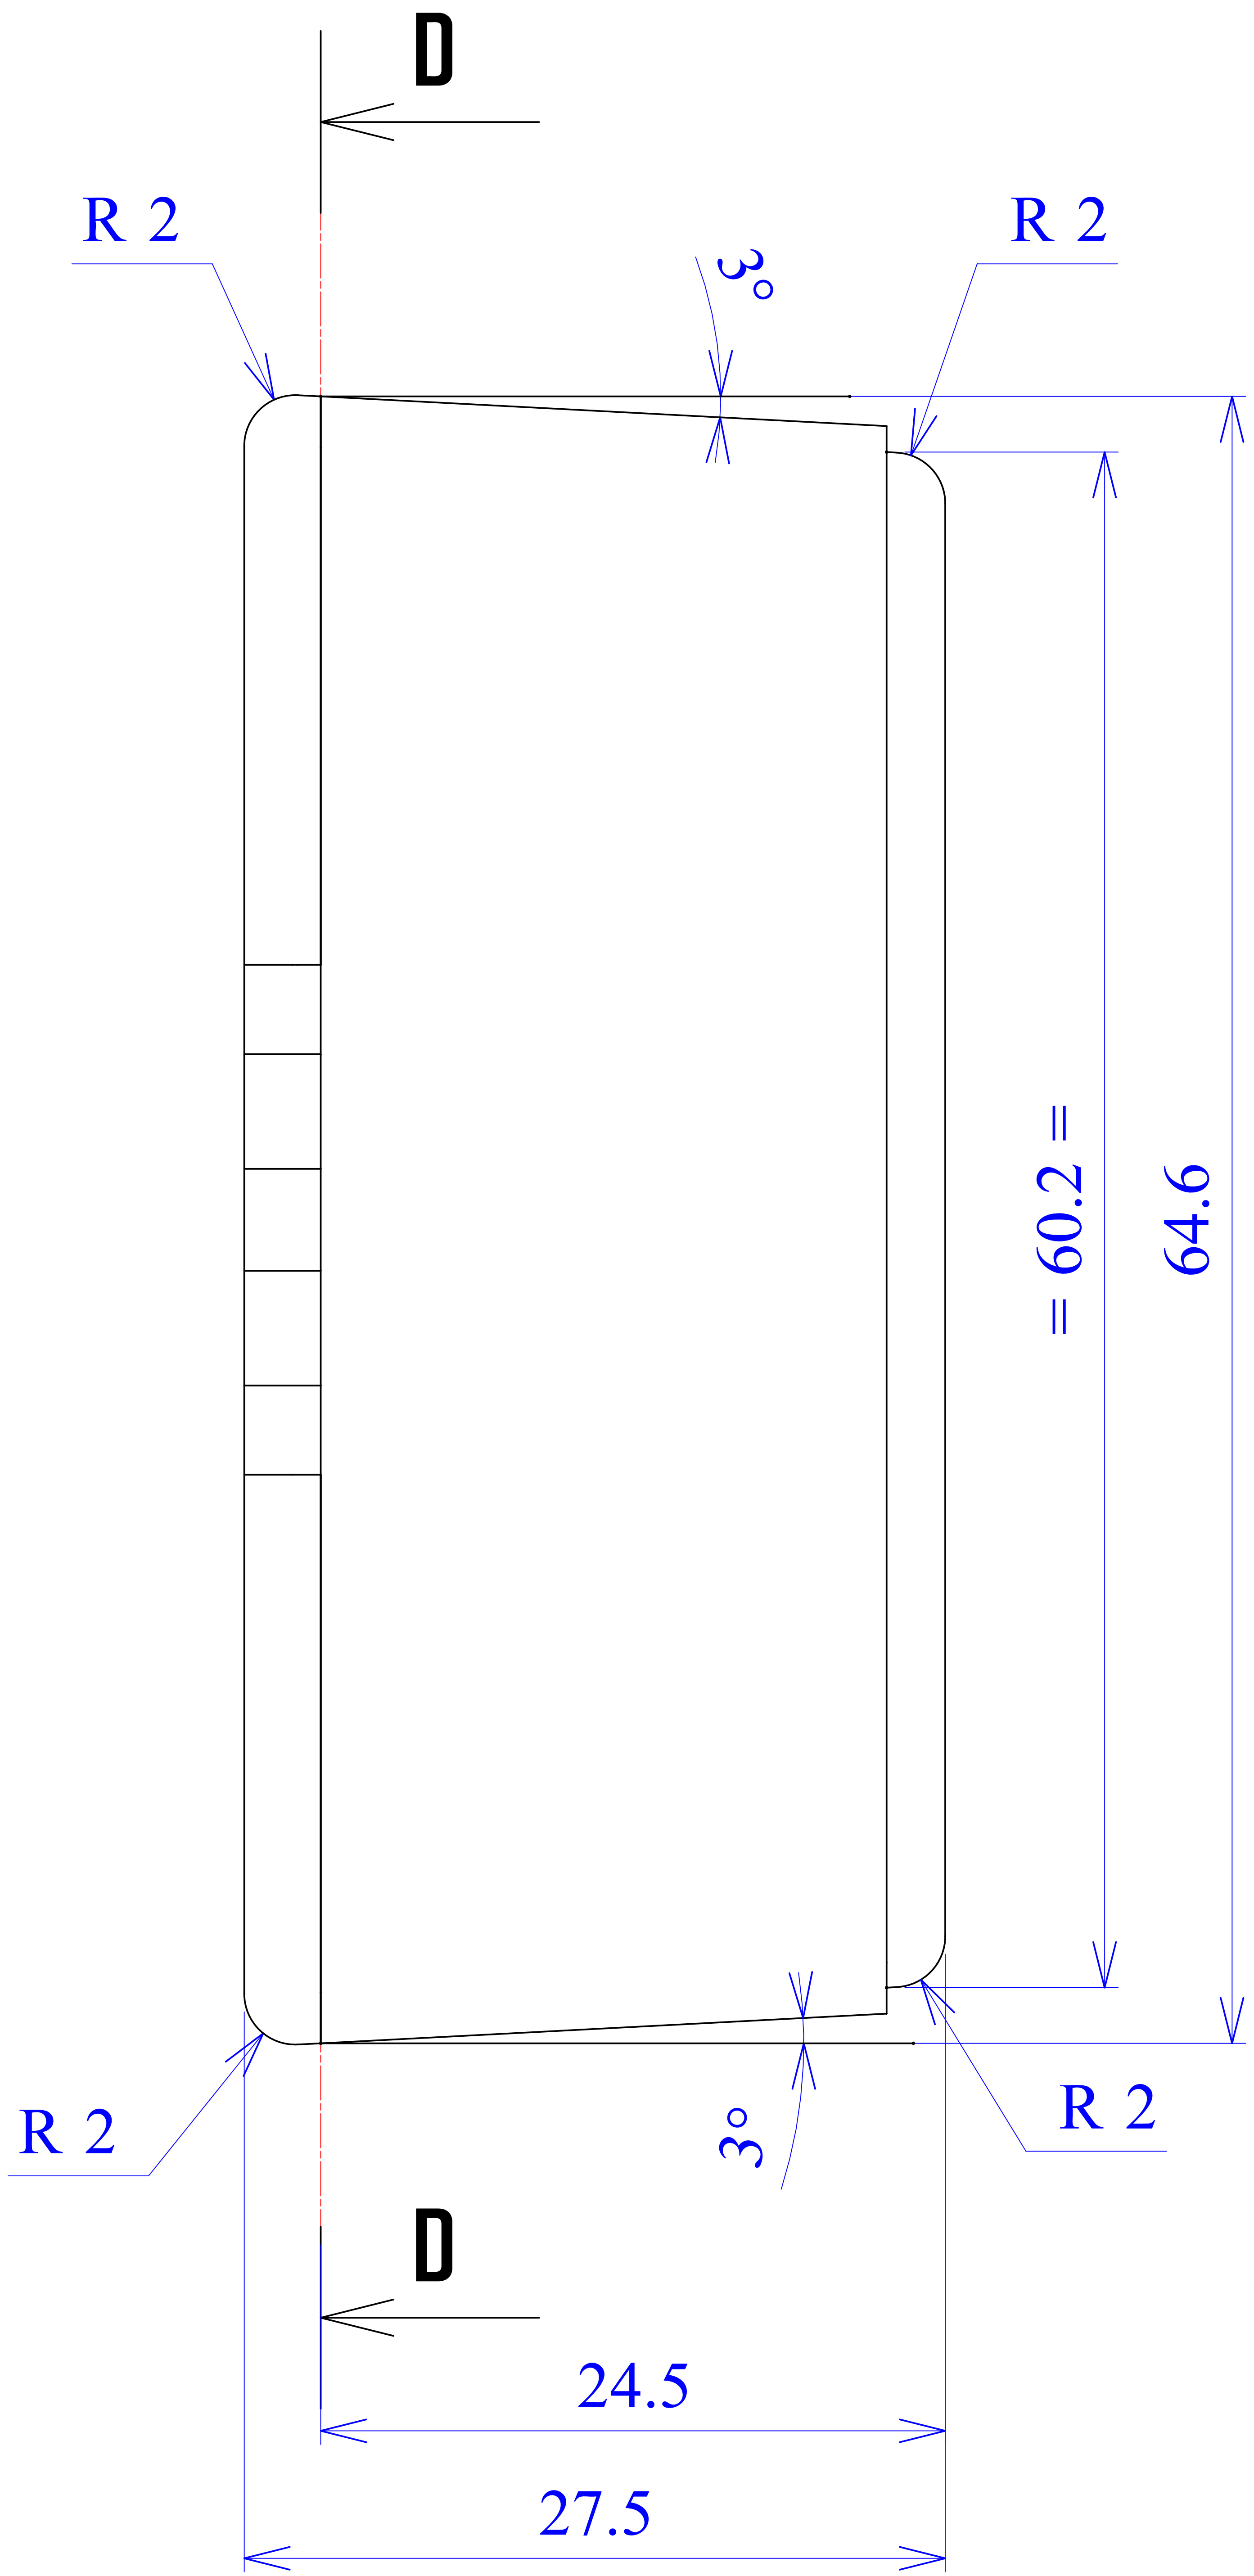

Model produktu	Z-68 U	
Format:	A4	
Materiał:	Polystyrene (PS)	
Skala:	1:1	
Tolerancja:	+/- 0.1	
		
	ul. Nadnieprzaska 32 04-205 Warszawa Tel: +48 022 613-08-88, Fax: 812-10-68 www.kradex.com.pl	

D - D

C - C