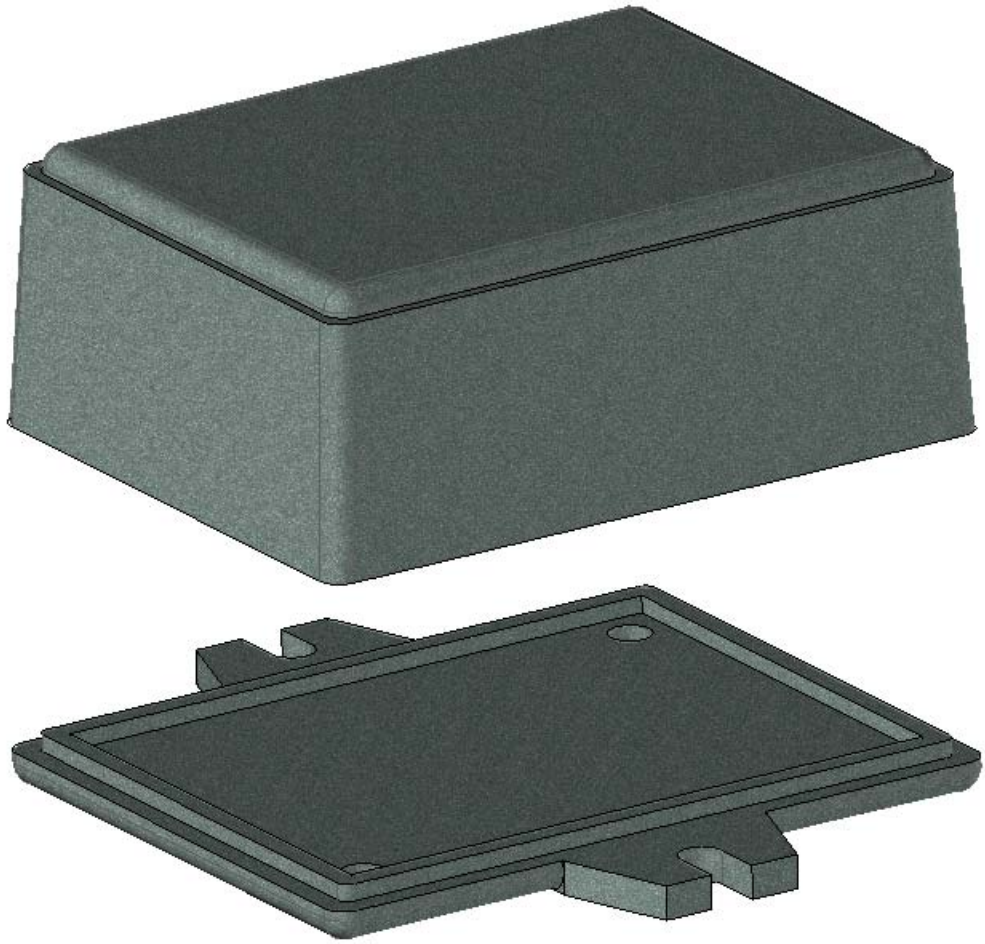

Model produktu	Z-68 U	
Format:	A4	
Materiał:	Polystyrene (PS)	
Skala:	1:1	
Tolerancja:	+/- 0.1	
		
	ul. Nadnieprzaska 32 04-205 Warszawa Tel: +48 022 613-08-88, Fax: 812-10-68 www.kradex.com.pl	

D - D

C - C