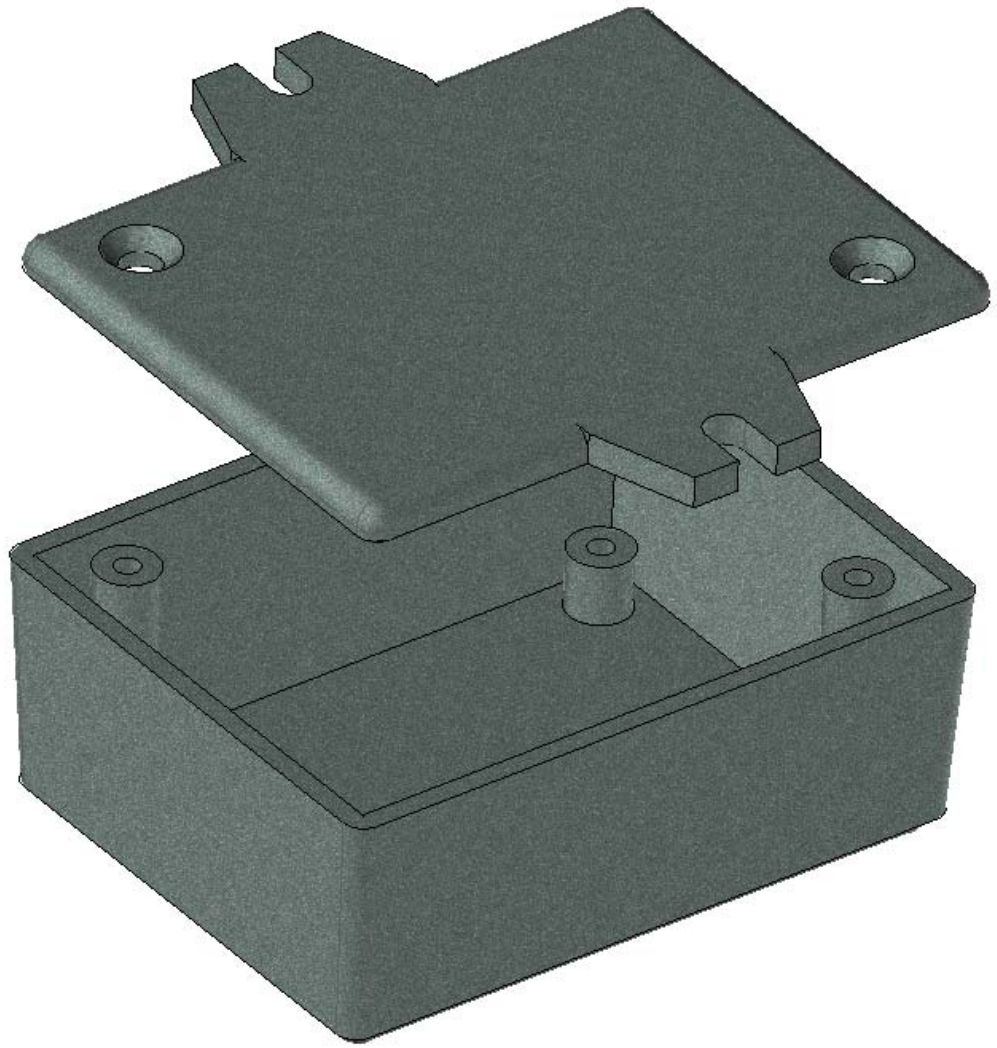

Model produktu	Z-68 U	
Format:	A4	
Materiał:	Polystyrene (PS)	
Skala:	1:1	
Tolerancja:	+/- 0.1	
		
	ul. Nadnieprzaska 32 04-205 Warszawa Tel: +48 022 613-08-88, Fax: 812-10-68 www.kradex.com.pl	

D - D

C - C