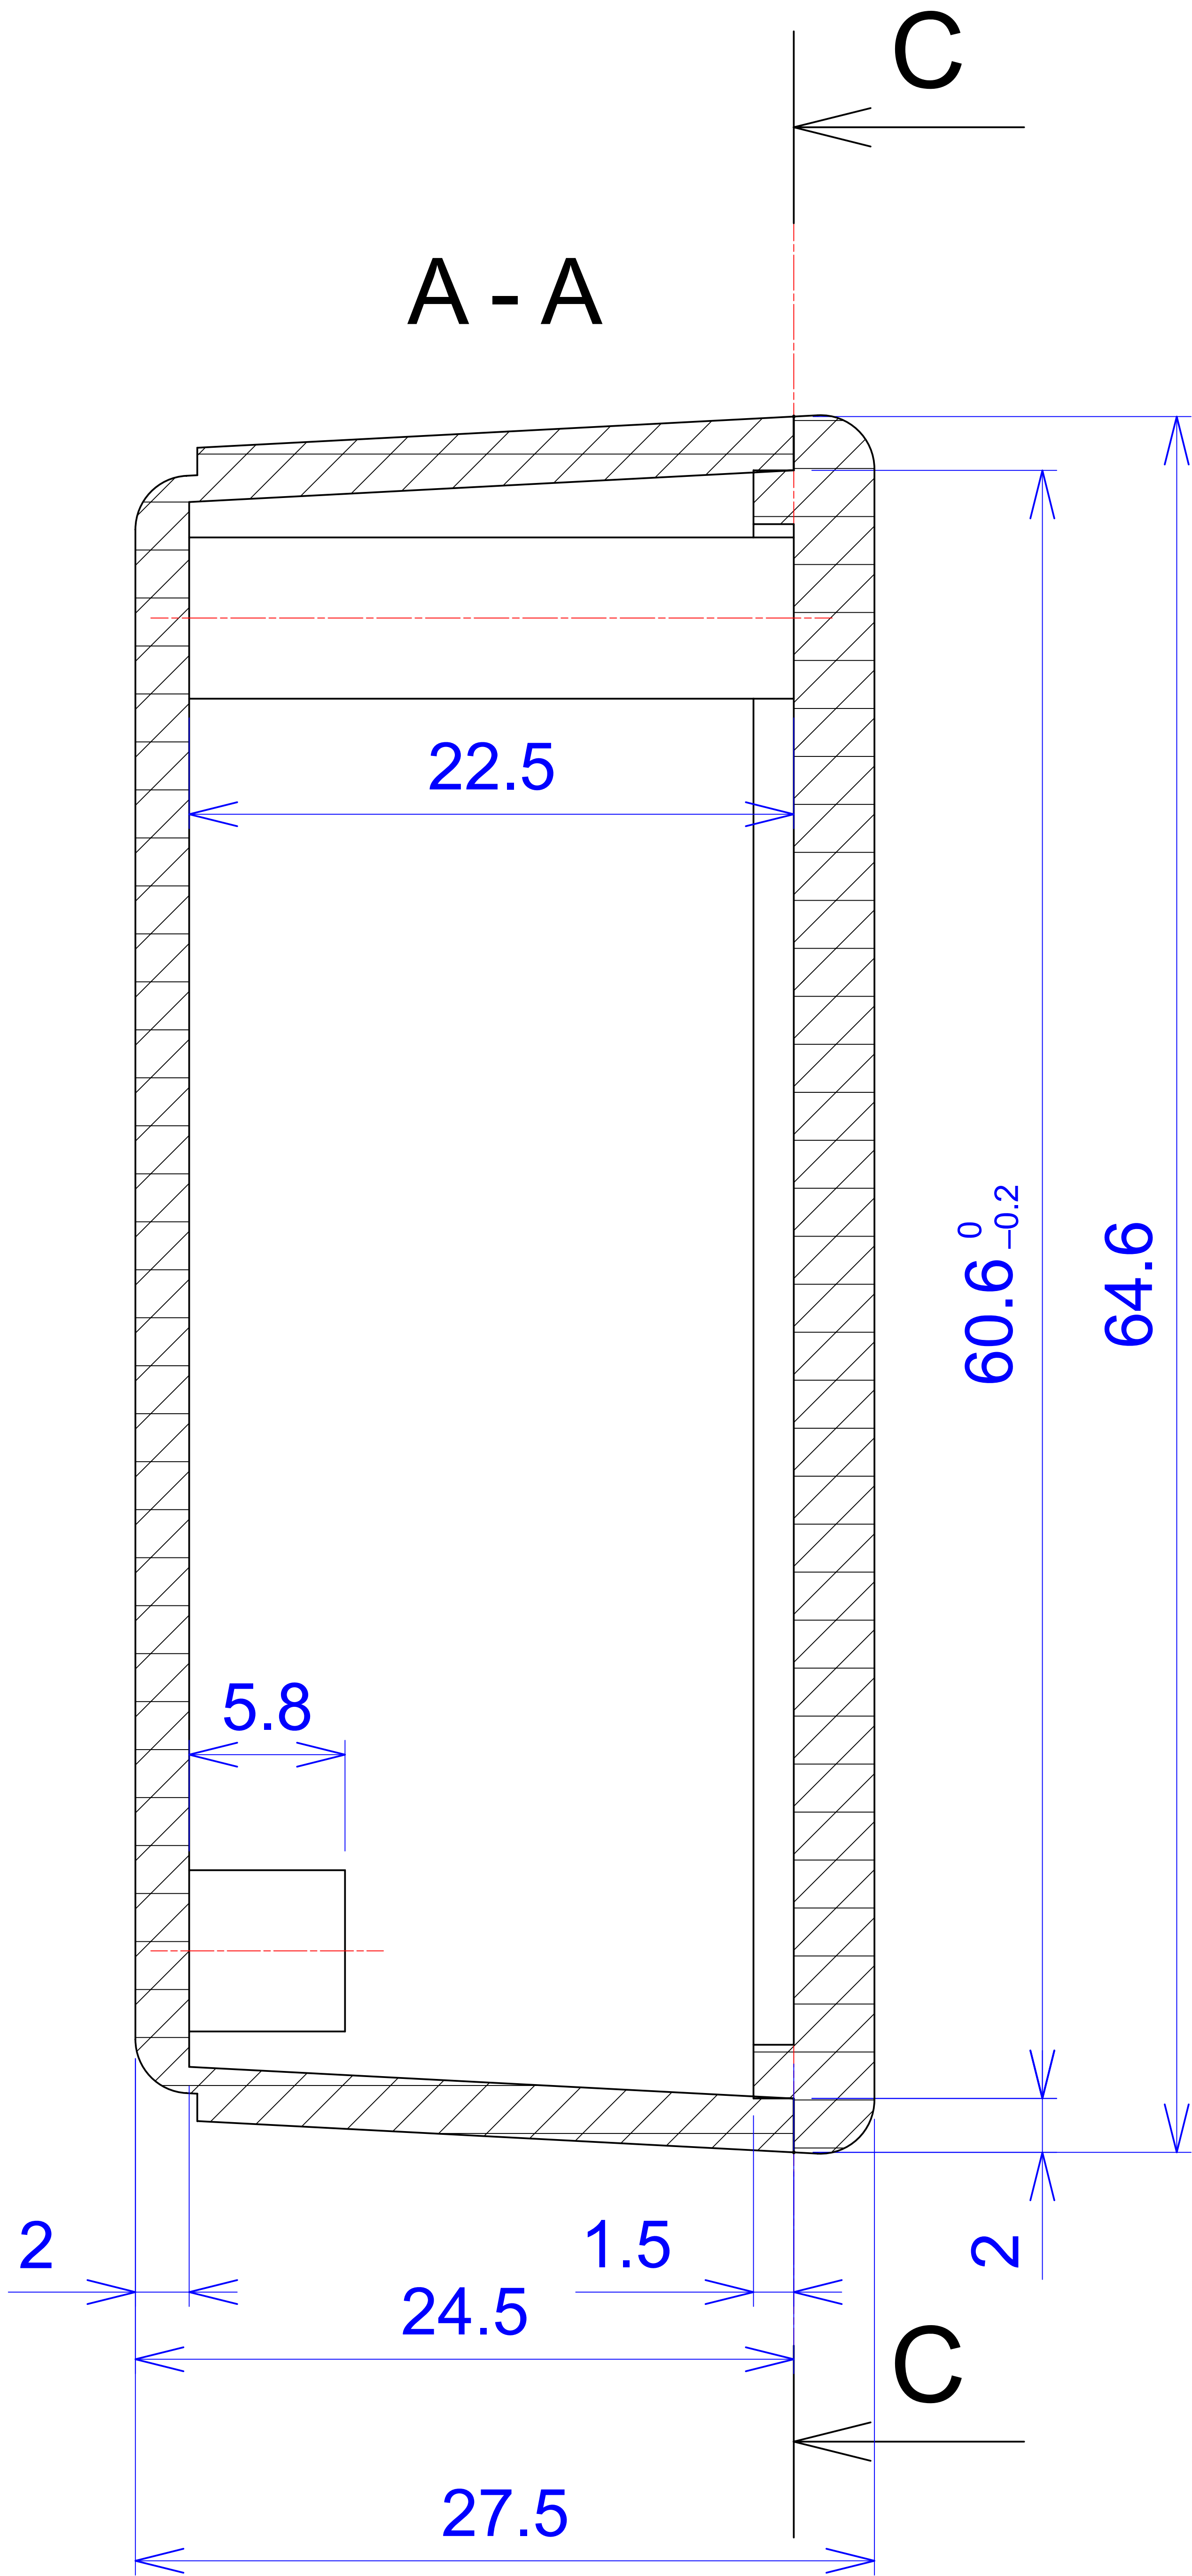

Model produktu	Z-68 U	
Format:	A4	
Materiał:	Polystyrene (PS)	
Skala:	1:1	
Tolerancja:	+/- 0.1	
		
	ul. Nadnieprzaska 32 04-205 Warszawa Tel: +48 022 613-08-88, Fax: 812-10-68 www.kradex.com.pl	

D - D

C - C