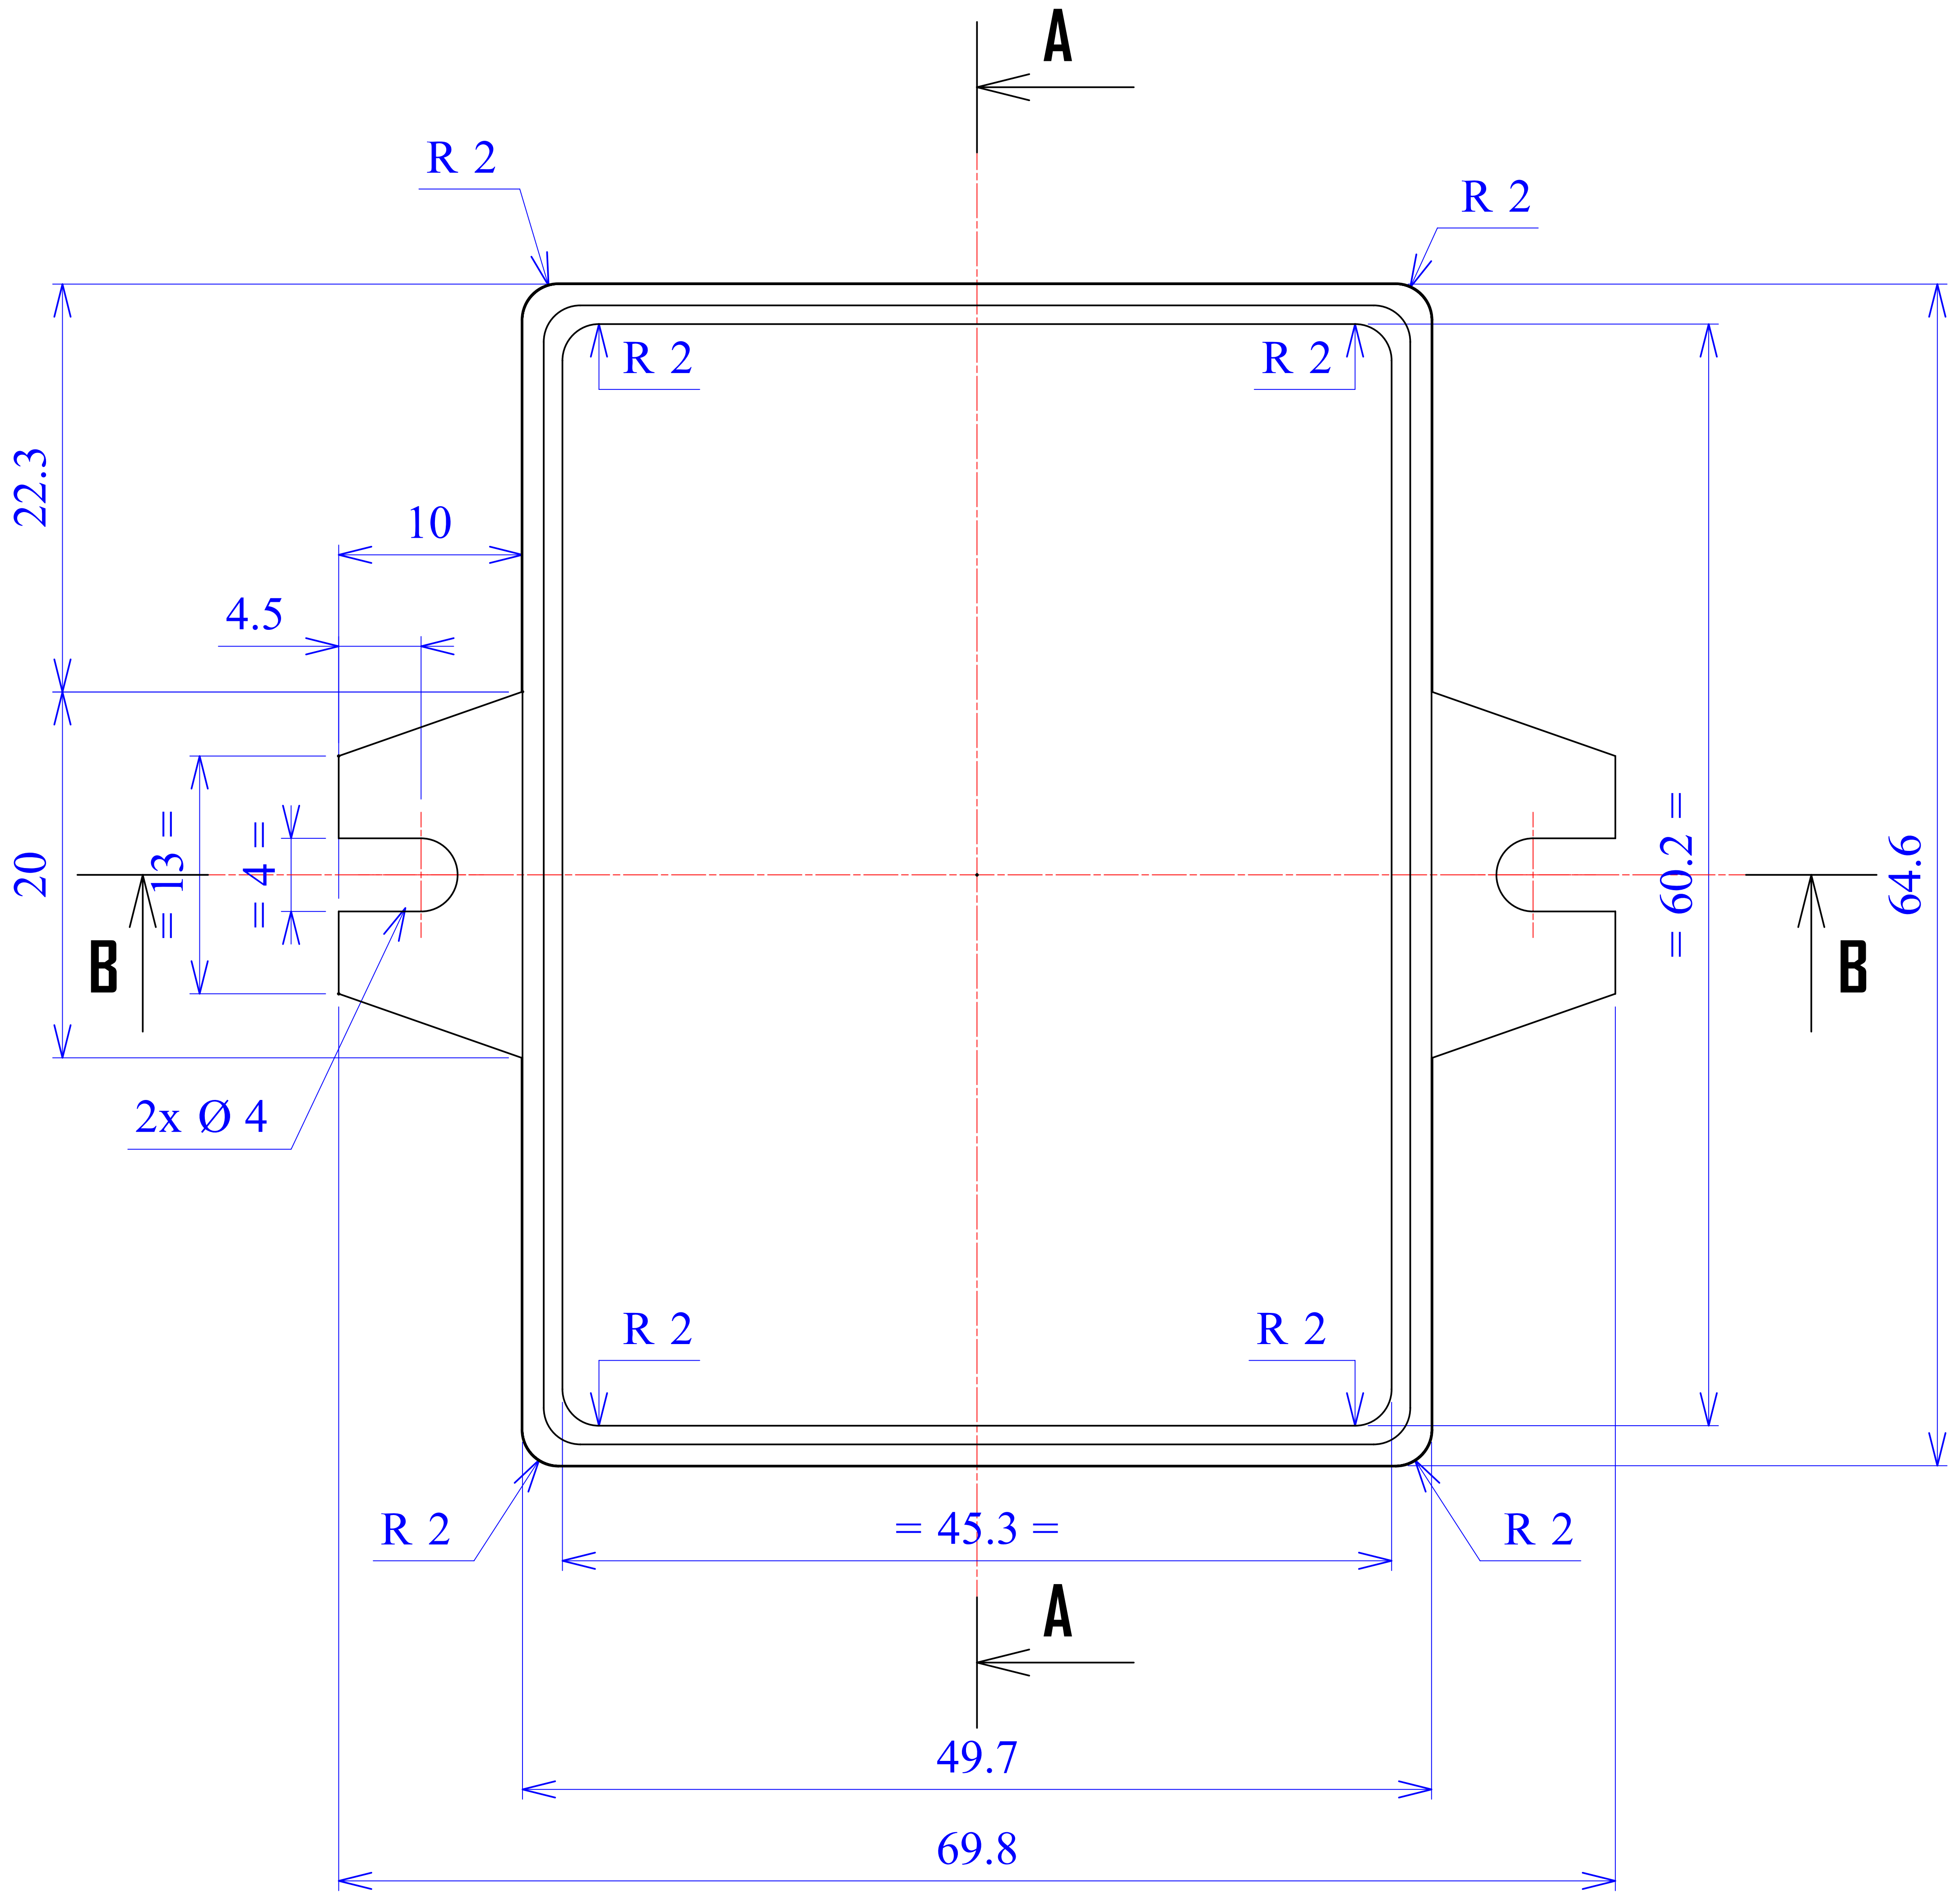

Model produktu	Z-68 U	
Format:	A4	
Materiał:	Polystyrene (PS)	
Skala:	1:1	
Tolerancja:	+/- 0.1	
		
	ul. Nadnieprzaska 32 04-205 Warszawa Tel: +48 022 613-08-88, Fax: 812-10-68 www.kradex.com.pl	

D - D

C - C