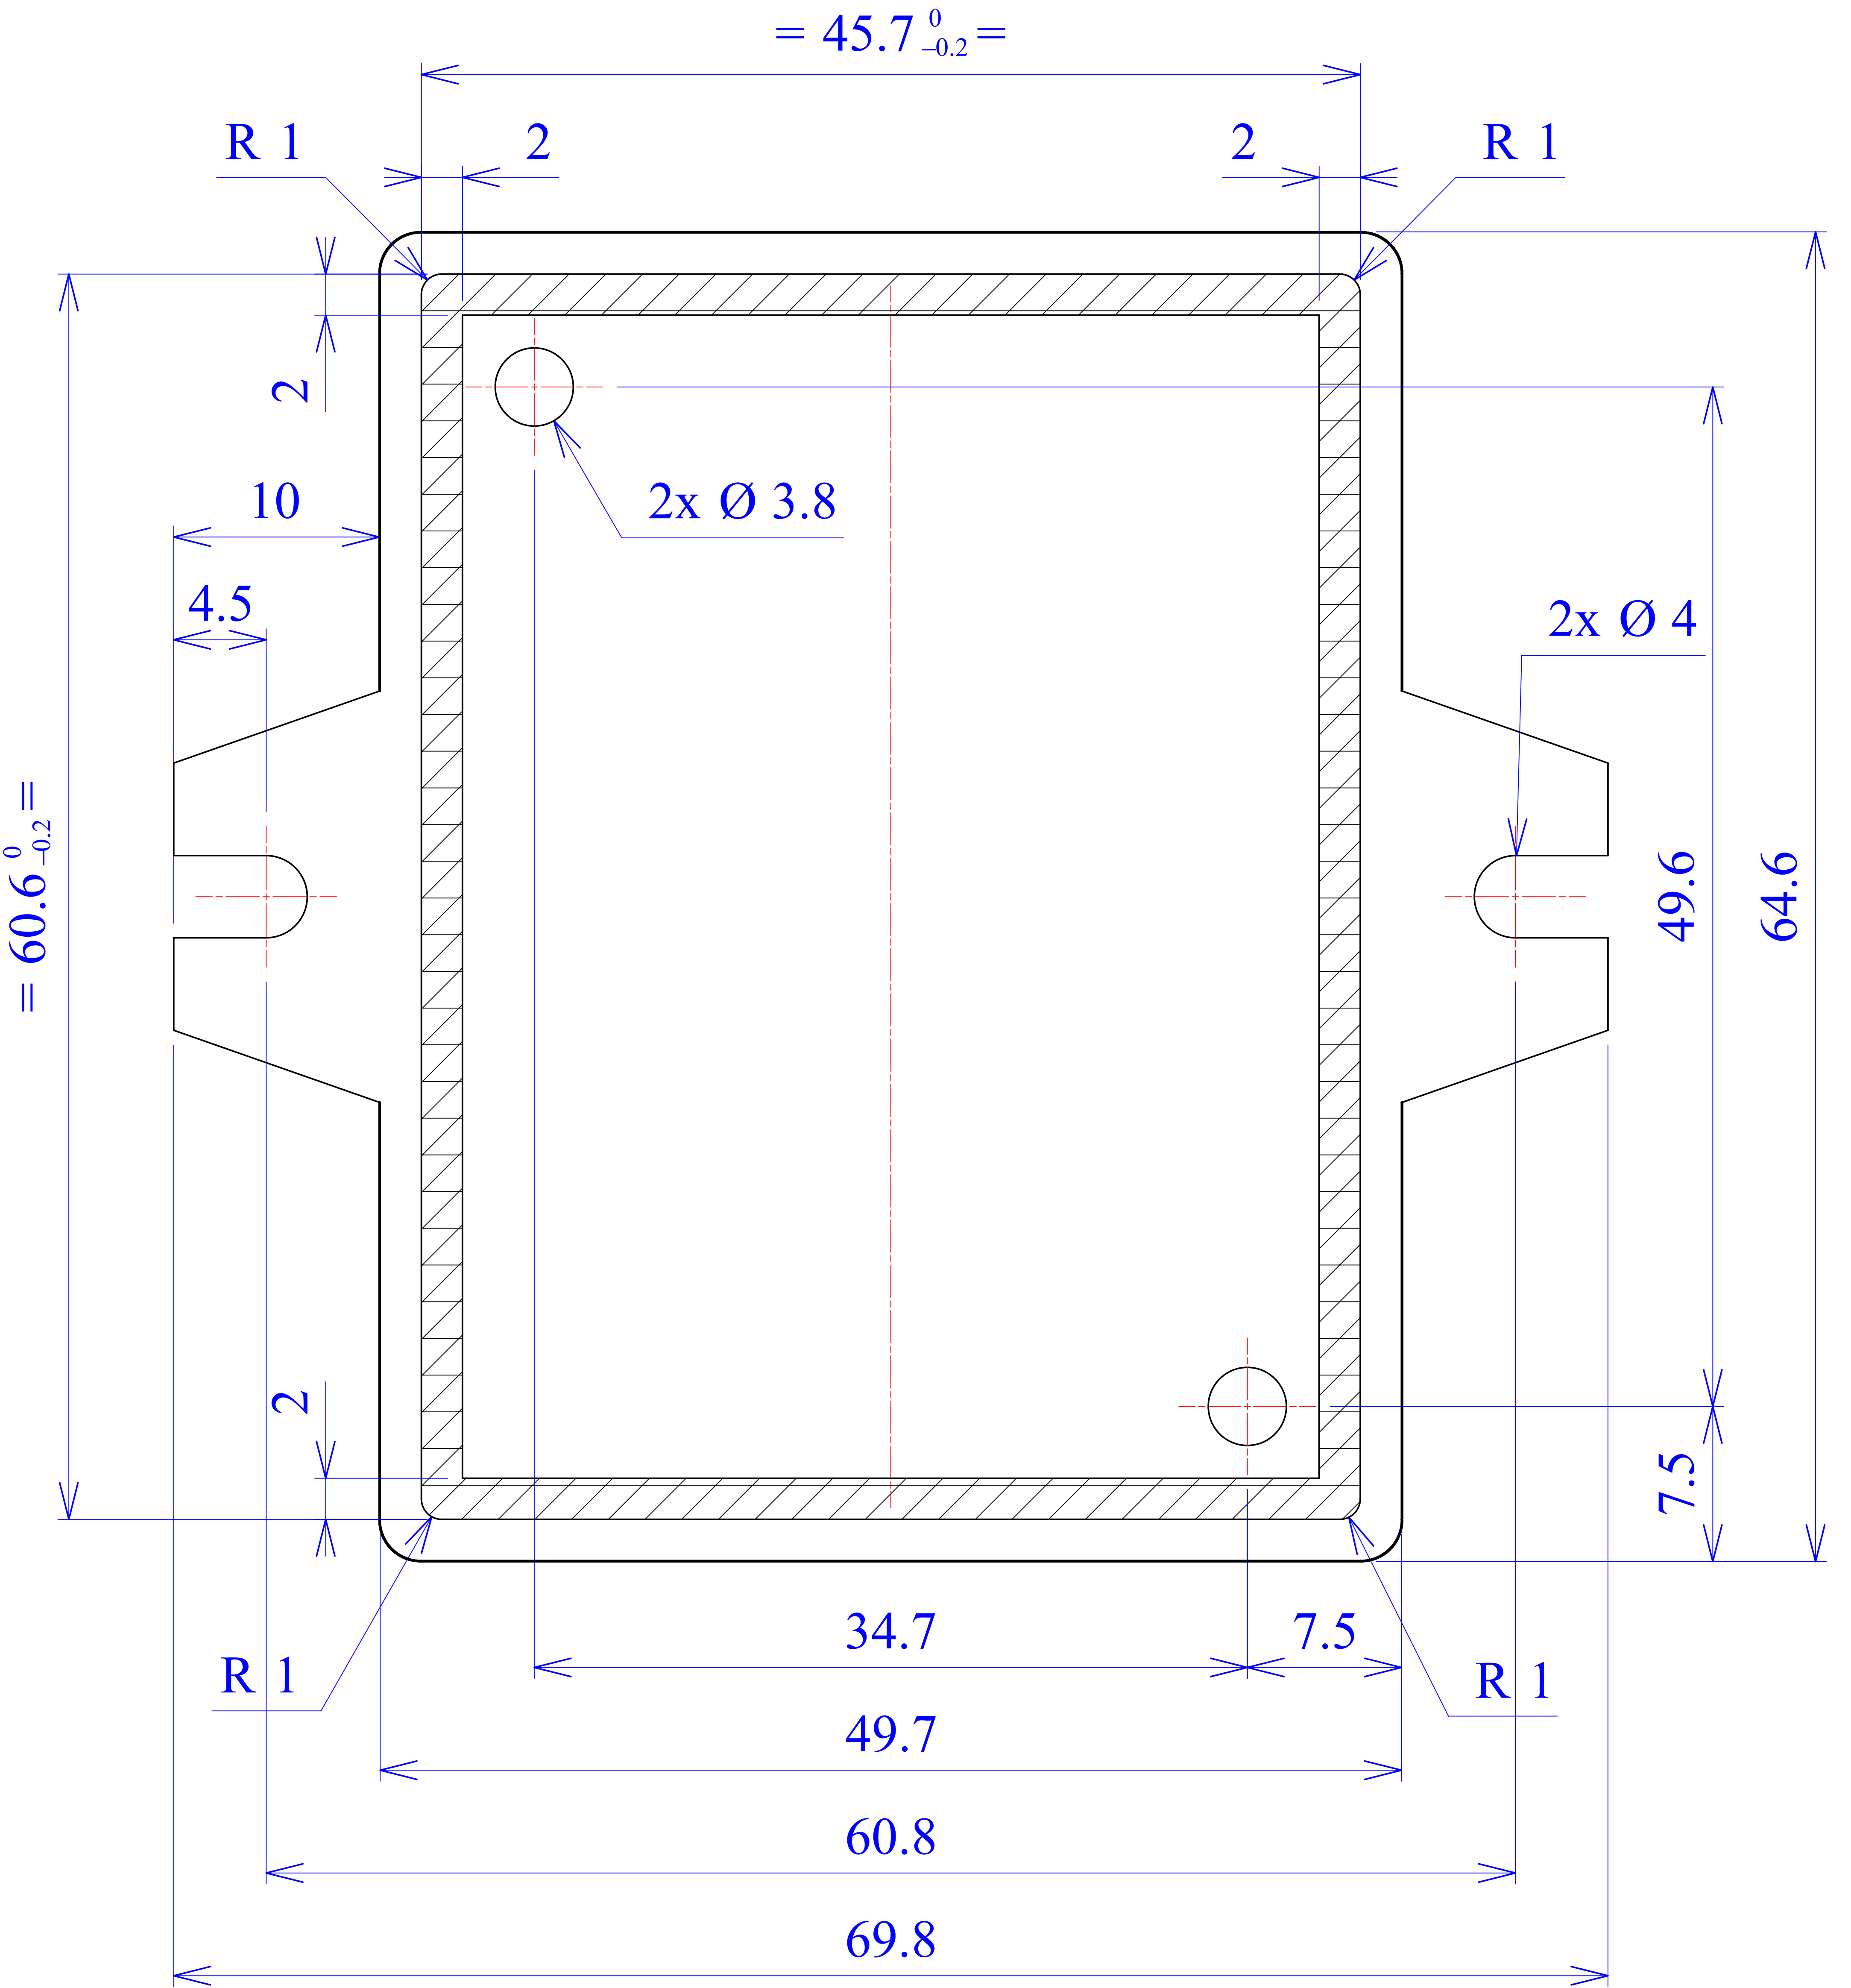

Model produktu	Z-68 U	
Format:	A4	
Materiał:	Polystyrene (PS)	
Skala:	1:1	
Tolerancja:	+/- 0.1	
		
	ul. Nadnieprzaska 32 04-205 Warszawa Tel: +48 022 613-08-88, Fax: 812-10-68 www.kradex.com.pl	

D - D

C - C