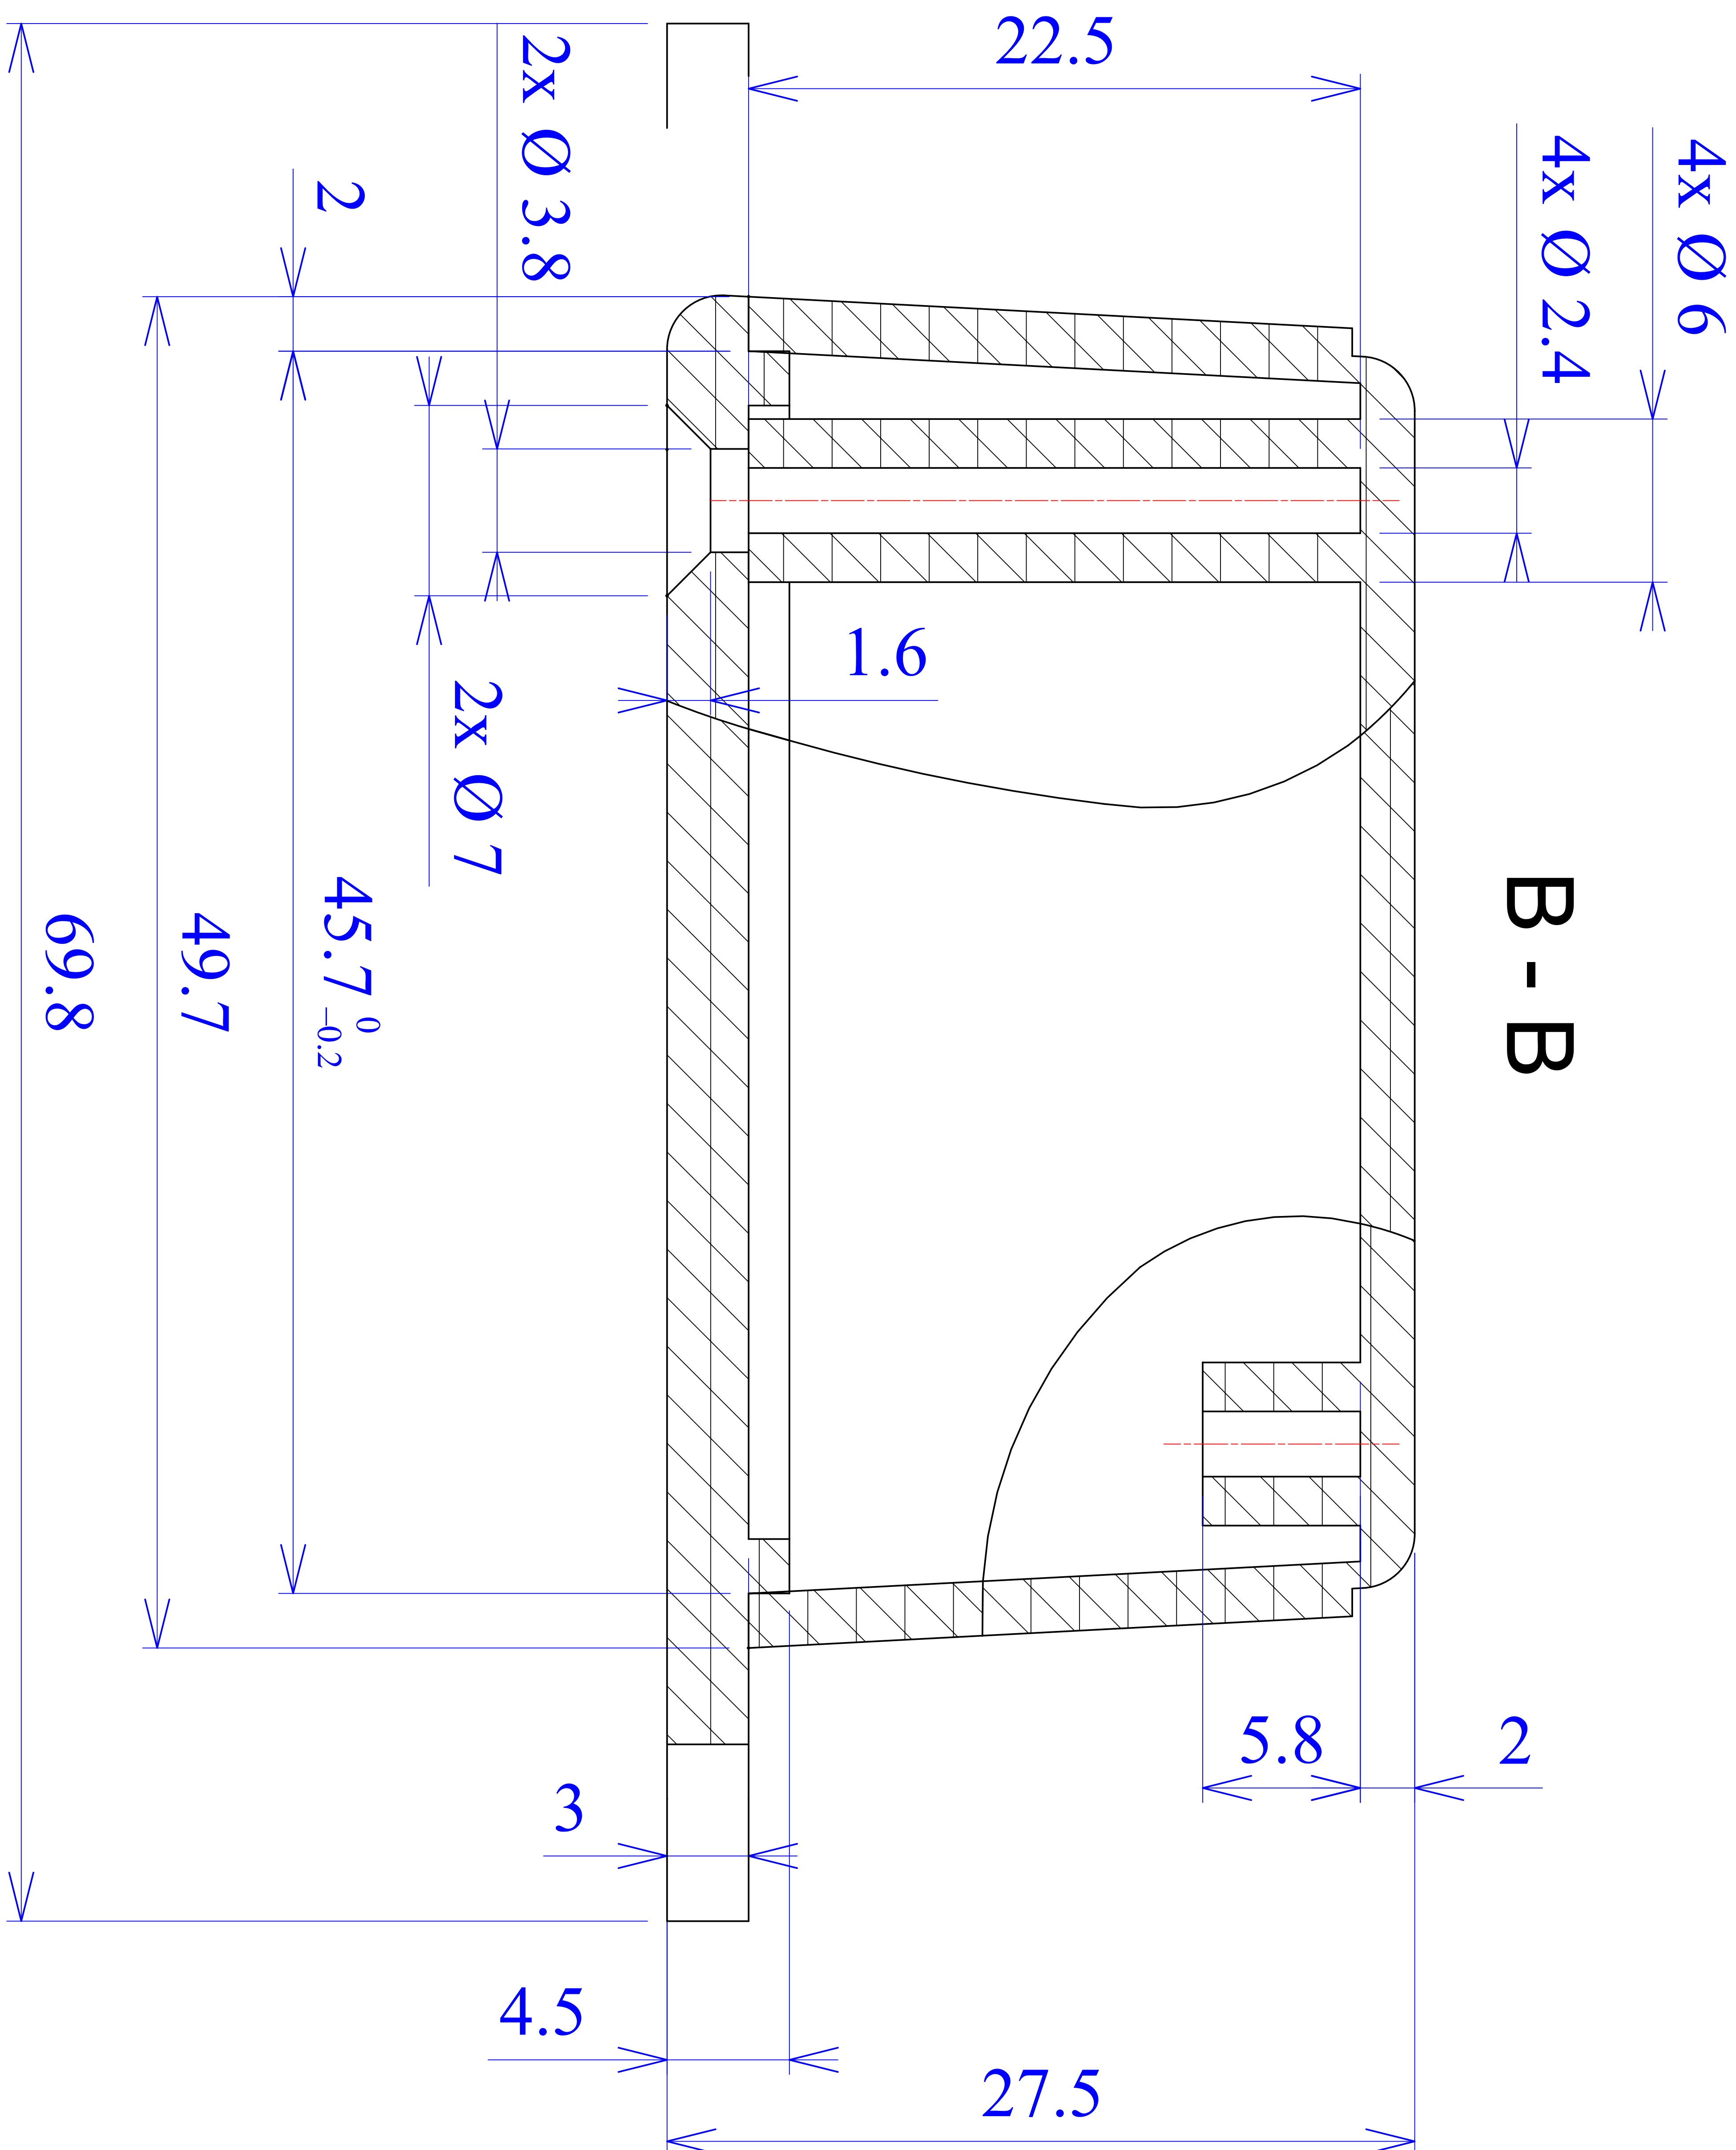

Model produktu	Z-68 U	
Format:	A4	
Materiał:	Polystyrene (PS)	
Skala:	1:1	
Tolerancja:	+/- 0.1	
		
	ul. Nadnieprzaska 32 04-205 Warszawa Tel: +48 022 613-08-88, Fax: 812-10-68 www.kradex.com.pl	

D - D

C - C