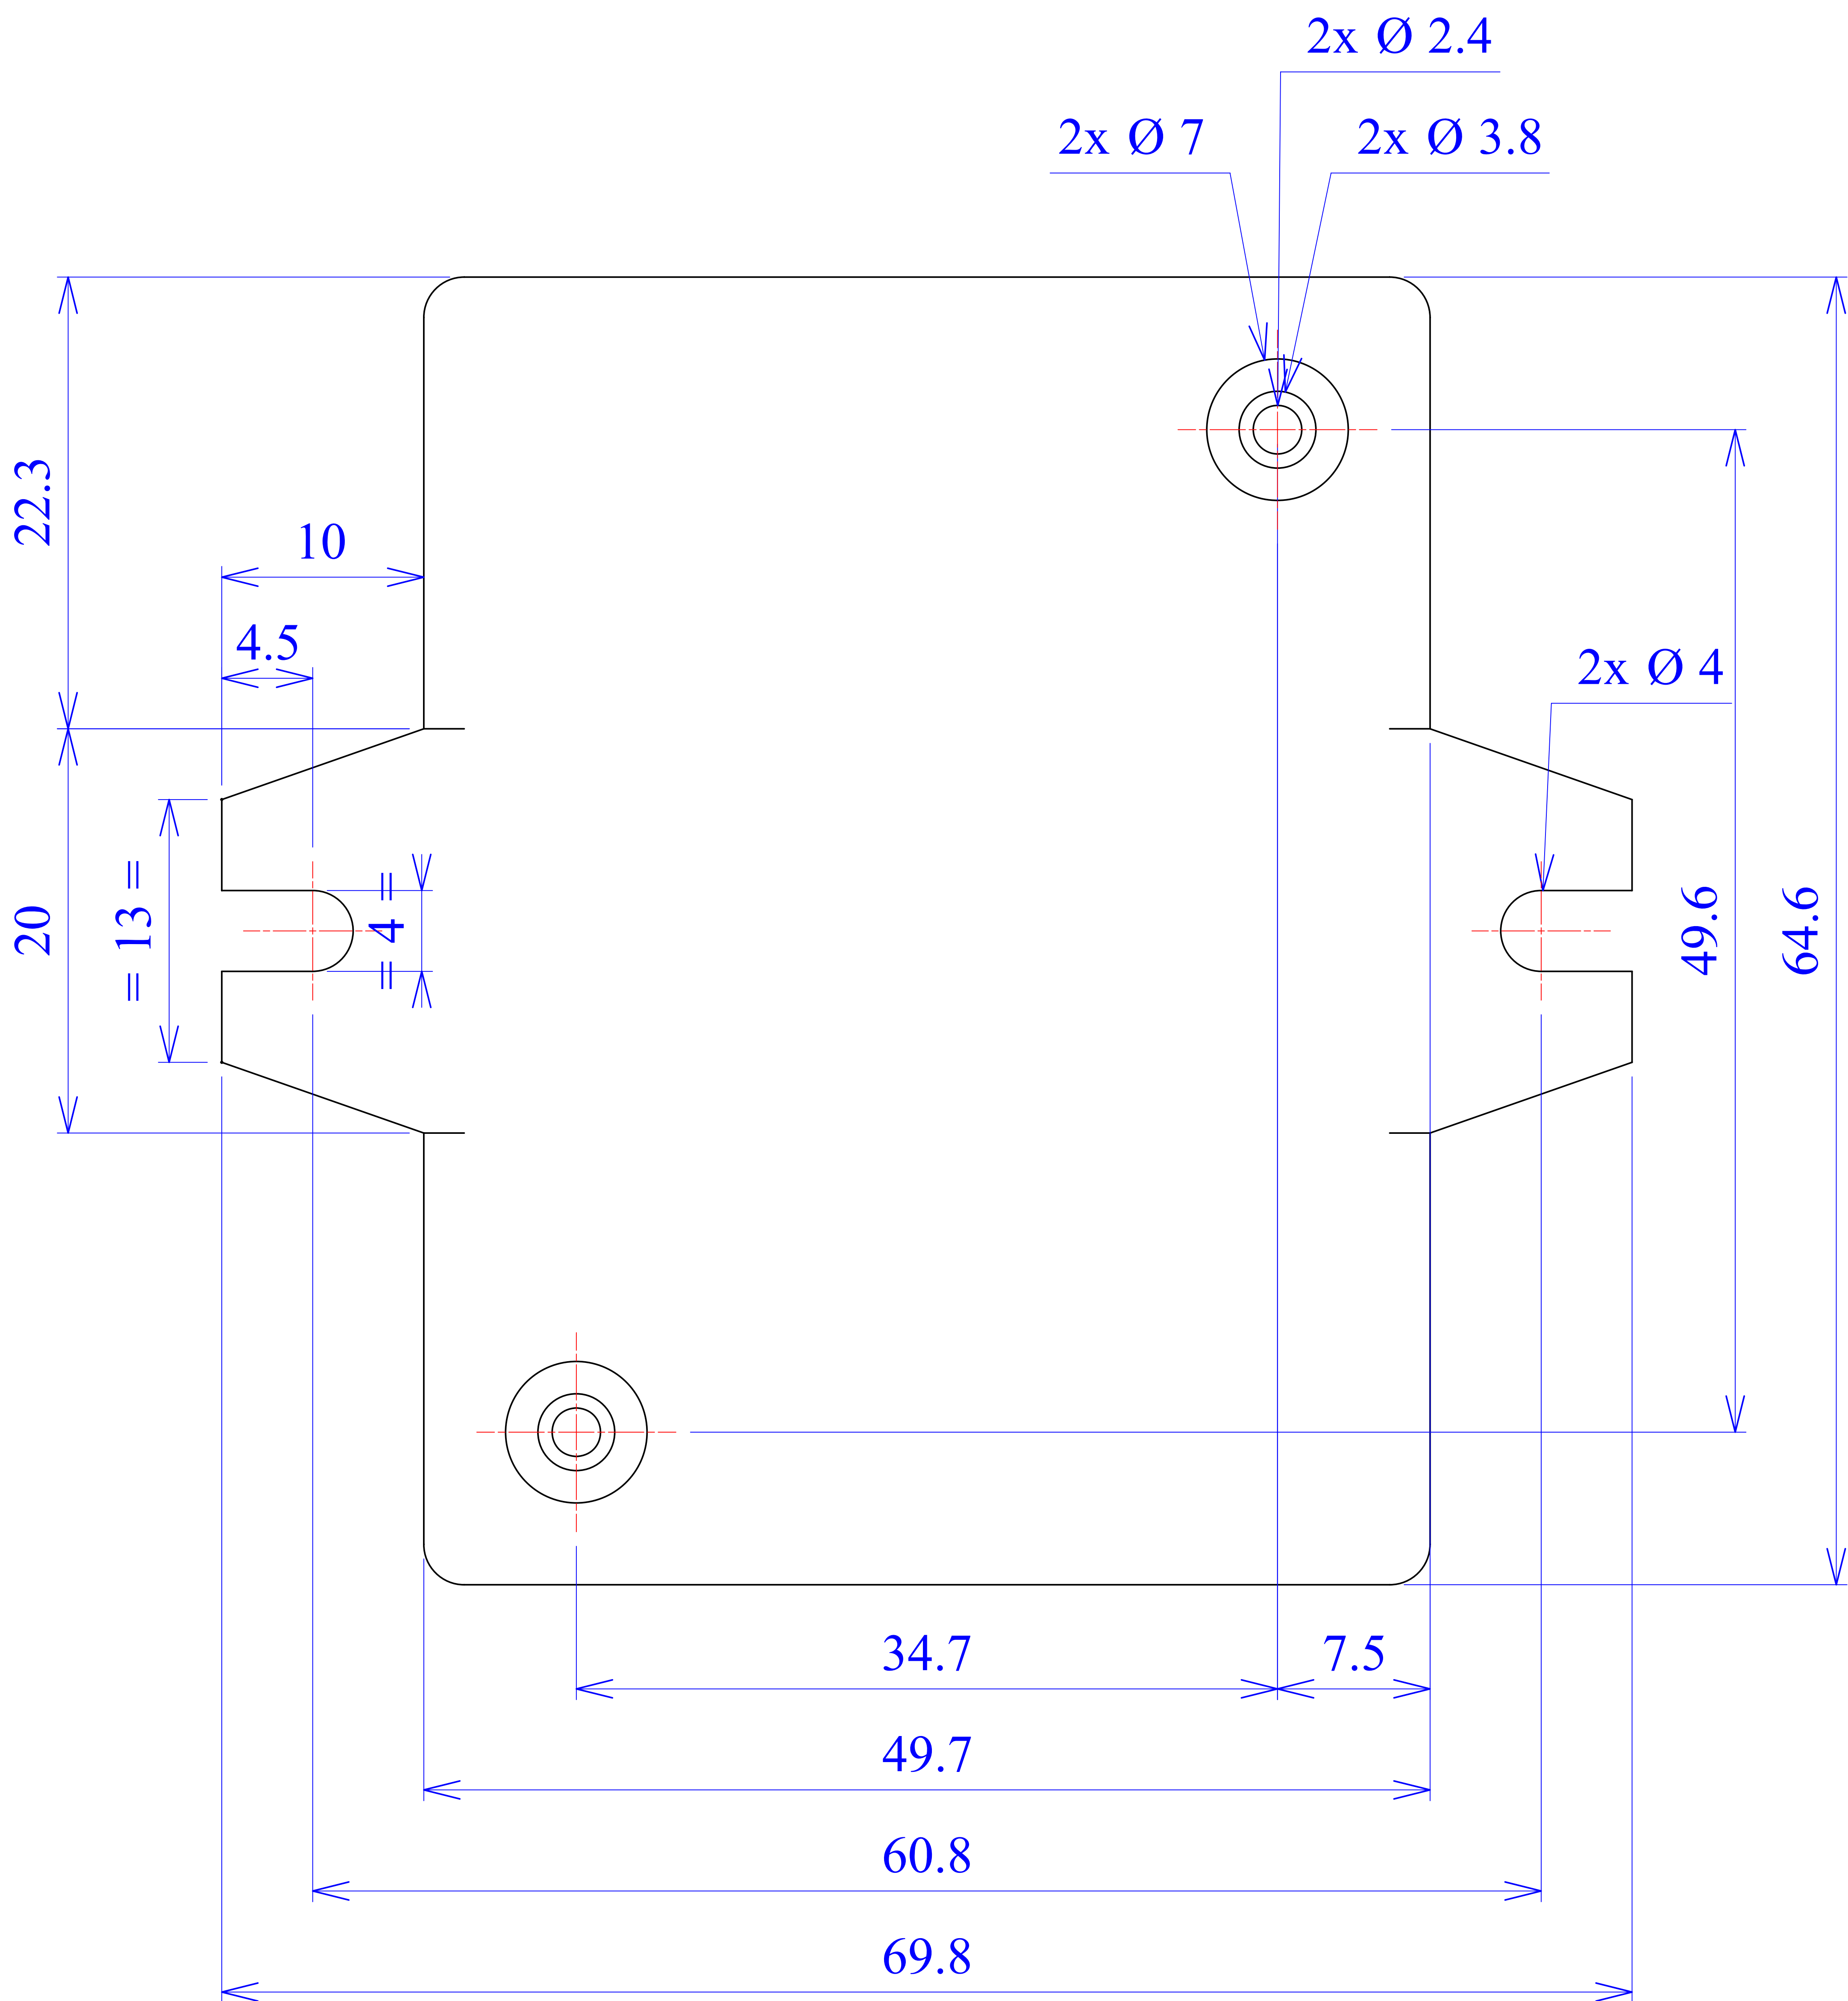

Model produktu	Z-68 U	
Format:	A4	
Materiał:	Polystyrene (PS)	
Skala:	1:1	
Tolerancja:	+/- 0.1	
		
	ul. Nadnieprzaska 32 04-205 Warszawa Tel: +48 022 613-08-88, Fax: 812-10-68 www.kradex.com.pl	

D - D

C - C