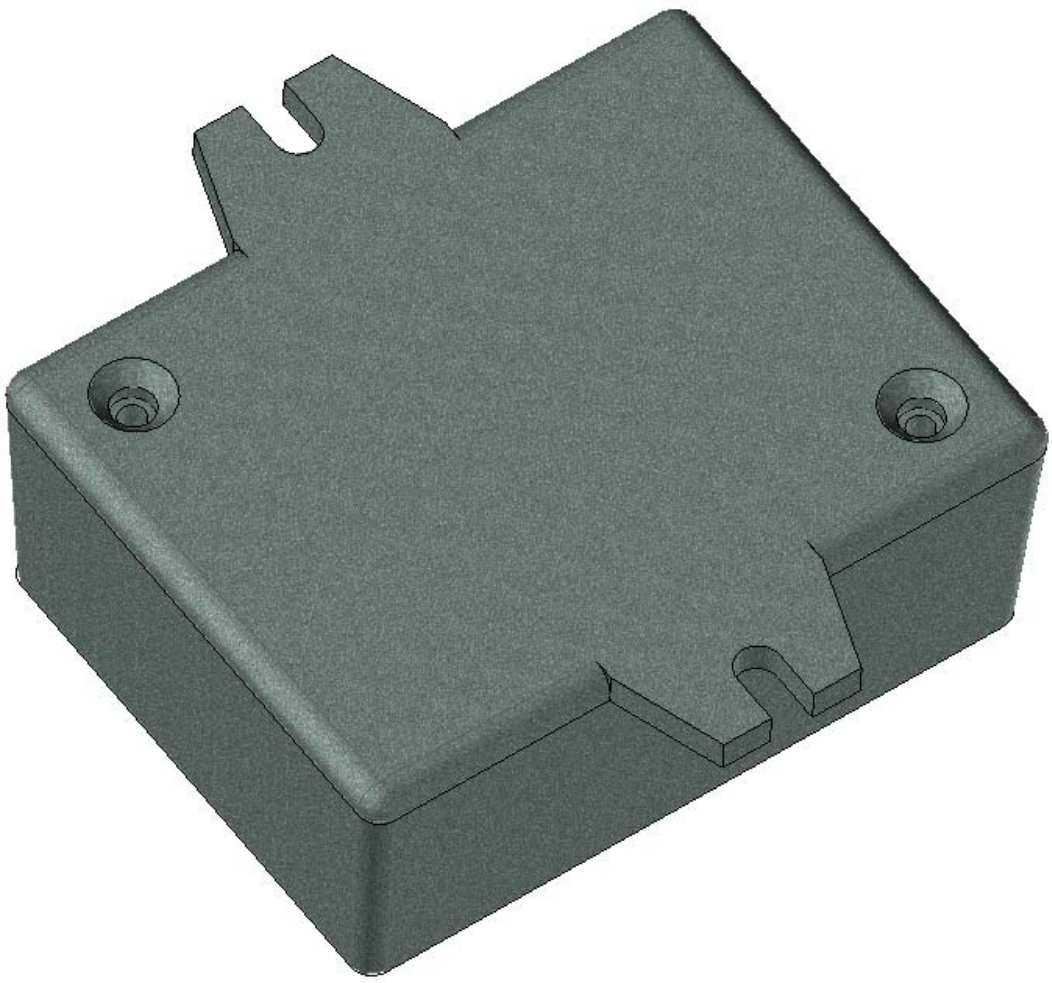

Model produktu	Z-68 U	
Format:	A4	
Materiał:	Polystyrene (PS)	
Skala:	1:1	
Tolerancja:	+/- 0.1	
		
	ul. Nadnieprzaska 32 04-205 Warszawa Tel: +48 022 613-08-88, Fax: 812-10-68 www.kradex.com.pl	

D - D

C - C