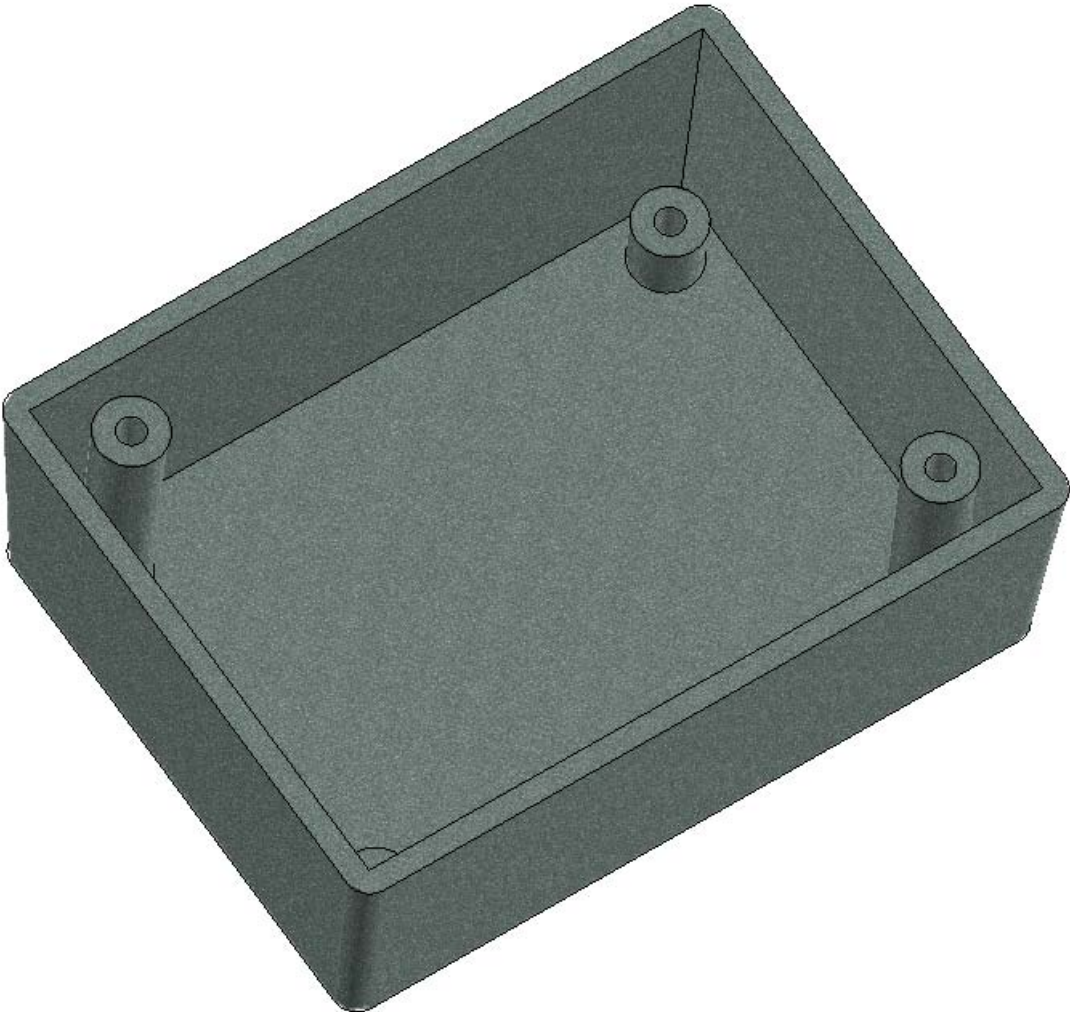

Model produktu	Z-68 U	
Format:	A4	
Materiał:	Polystyrene (PS)	
Skala:	1:1	
Tolerancja:	+/- 0.1	
		
	ul. Nadnieprzaska 32 04-205 Warszawa Tel: +48 022 613-08-88, Fax: 812-10-68 www.kradex.com.pl	

D - D

C - C