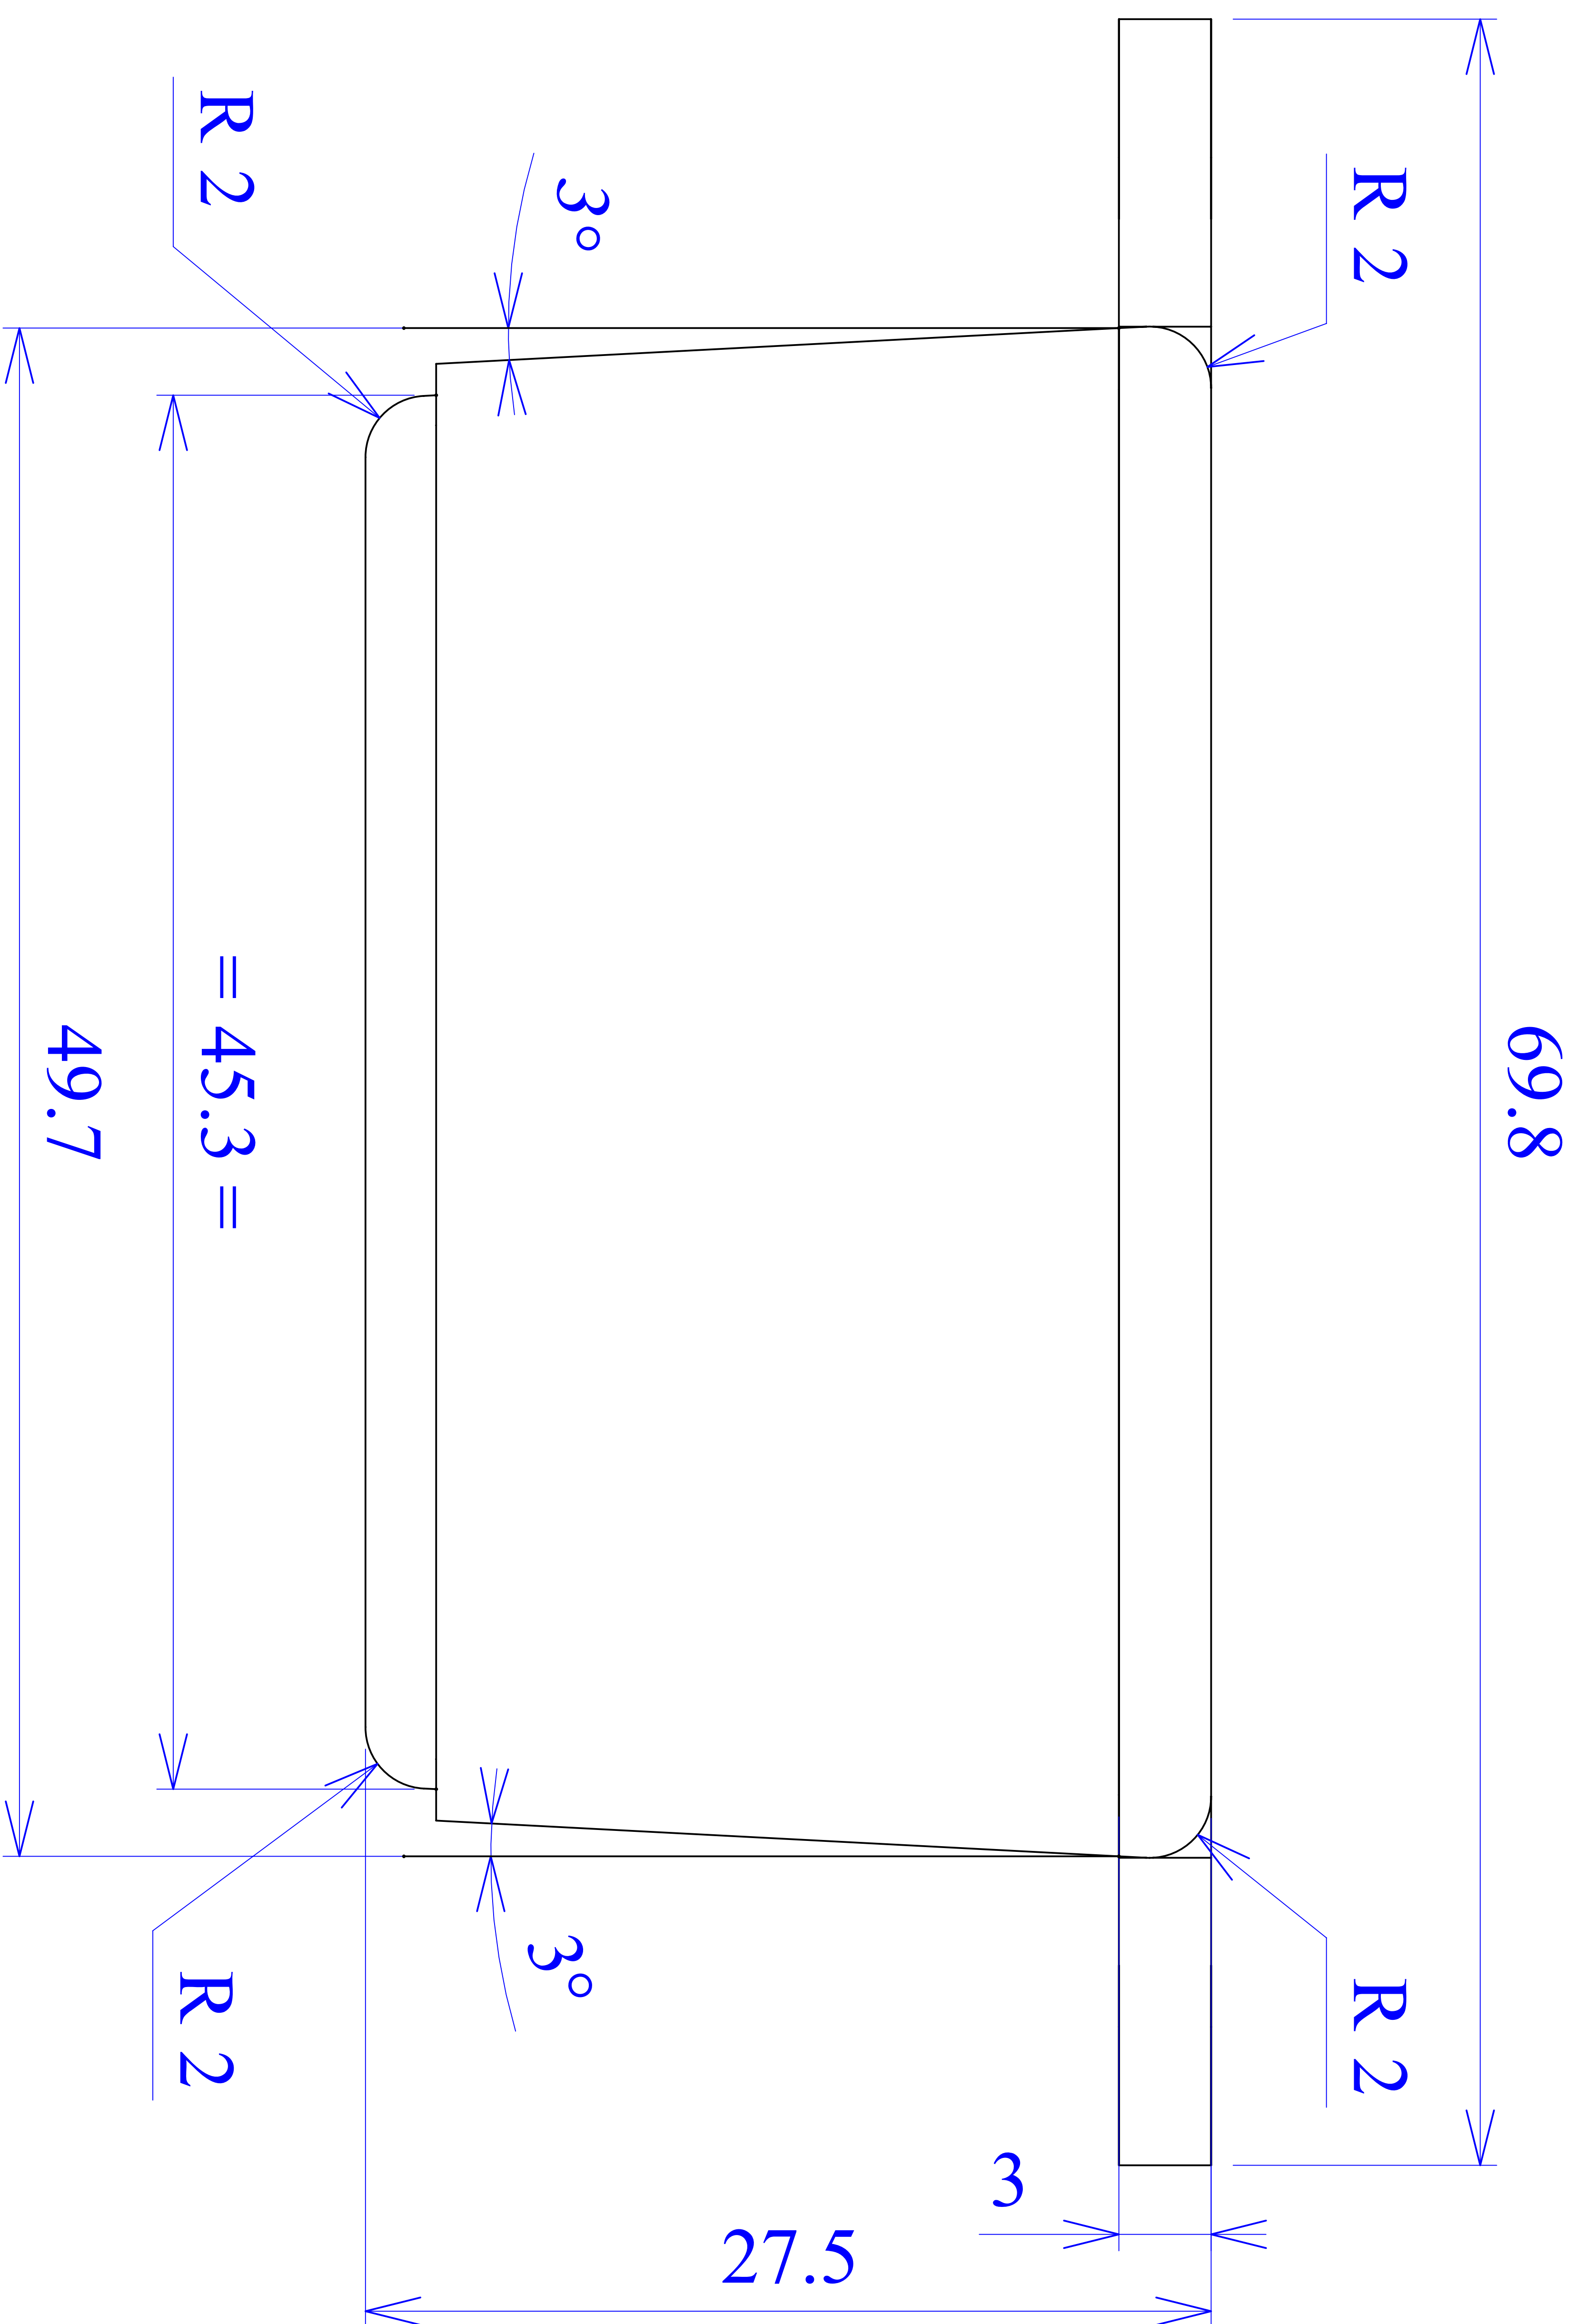

Model produktu	Z-68 U	
Format:	A4	
Materiał:	Polystyrene (PS)	
Skala:	1:1	
Tolerancja:	+/- 0.1	
		
	ul. Nadnieprzaska 32 04-205 Warszawa Tel: +48 022 613-08-88, Fax: 812-10-68 www.kradex.com.pl	

D - D

C - C