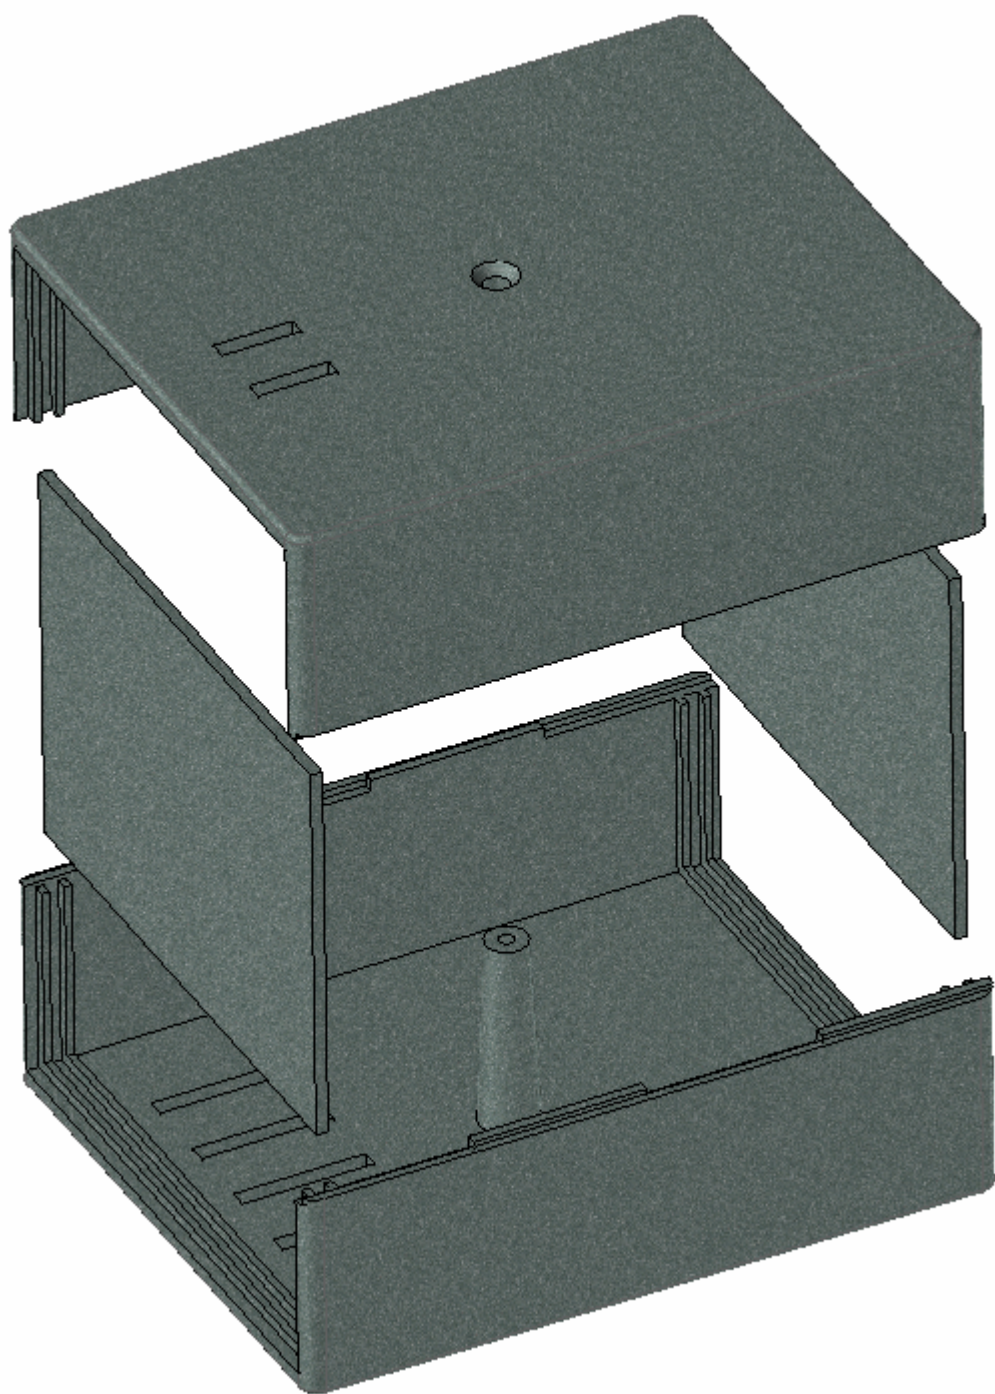

Model produktu	<b>Z-3 A</b>	
Format:	A4	Materiał: Polystyrene (PS)
Skala:	1:1	Tolerancja: +/- 0.1
 <b>KRADEX</b> ul. Nadmiejska 32 04-205 Warszawa Tel: +48 022 613-08-88, Fax: 812-10-68 www.kradex.com.pl		

# B - B