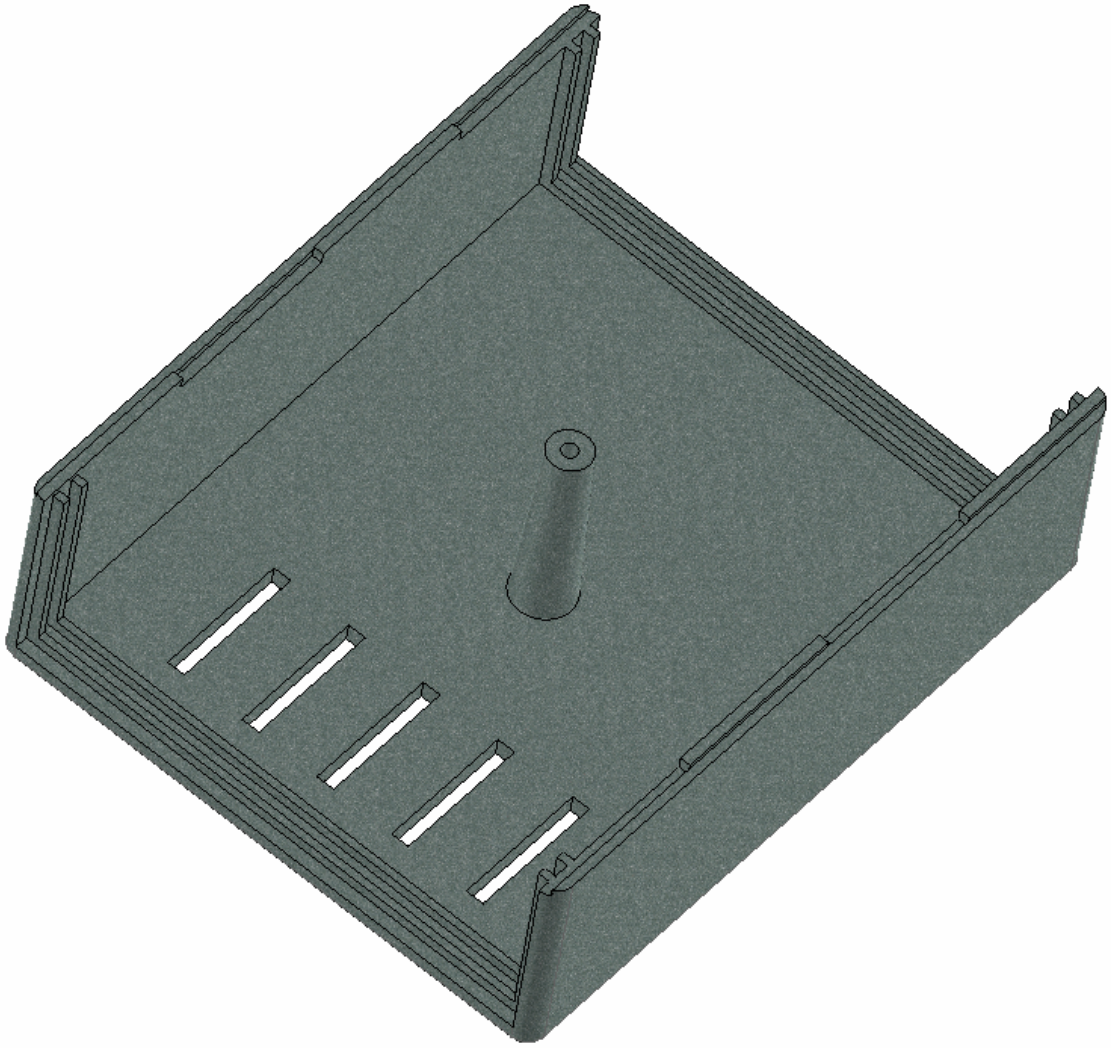

Model produktu	<b>Z-3 A</b>	
Format:	A4	Materiał: Polystyrene (PS)
Skala:	1:1	Tolerancja: +/- 0.1
 <b>KRADEX</b> ul. Nadmiejska 32 04-205 Warszawa Tel: +48 022 613-08-88, Fax: 812-10-68 www.kradex.com.pl		