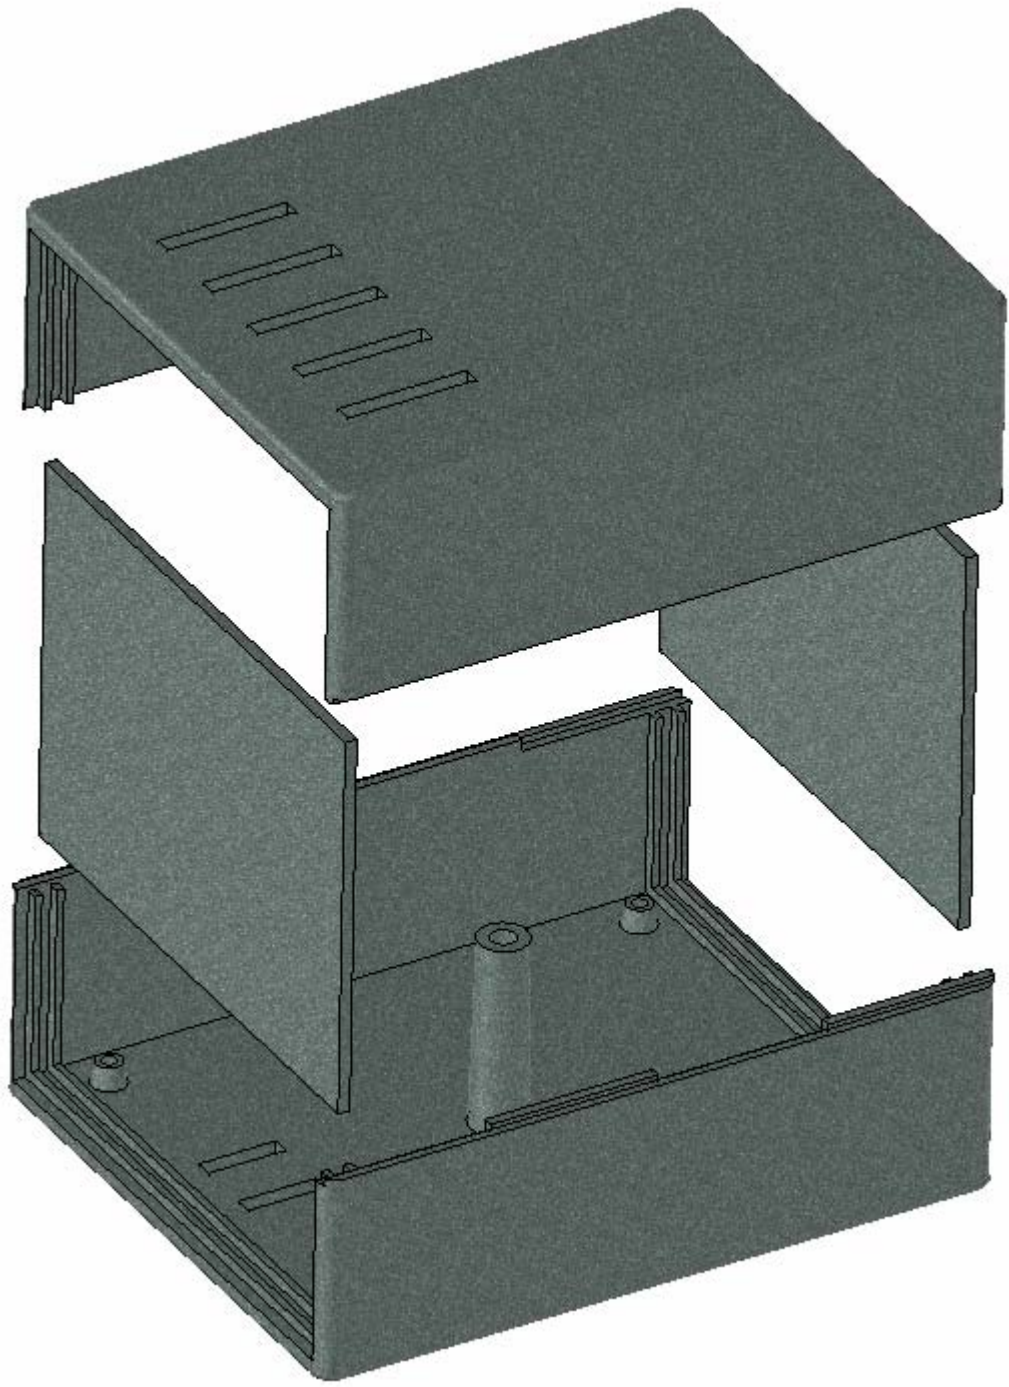

Model produktu	<b>Z-3 A</b>	
Format:	A4	Materiał: Polystyrene (PS)
Skala:	1:1	Tolerancja: +/- 0.1
 <b>KRADEX</b> ul. Nadmiejska 32 04-205 Warszawa Tel: +48 022 613-08-88, Fax: 812-10-68 www.kradex.com.pl		

# B - B