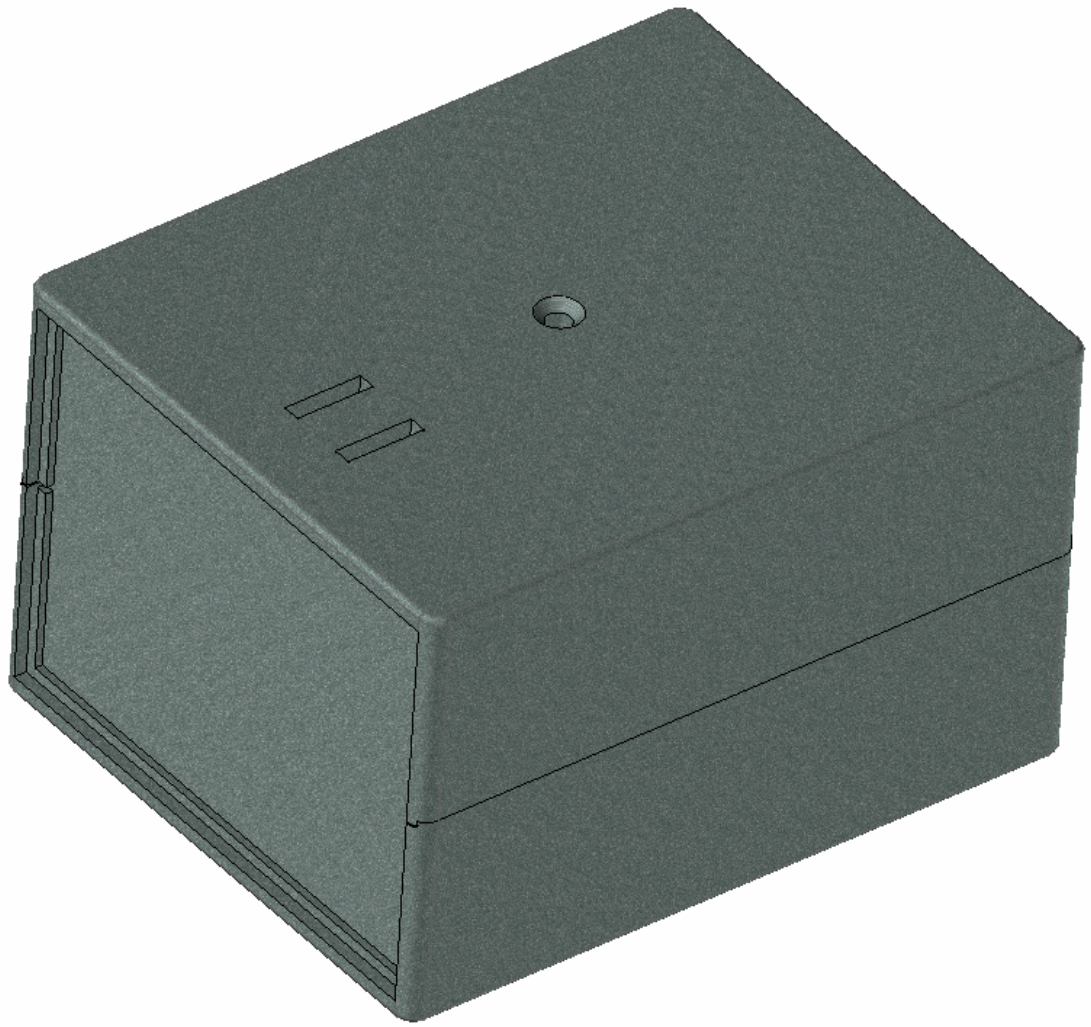

Model produktu	<b>Z-3 A</b>	
Format:	A4	Materiał: Polystyrene (PS)
Skala:	1:1	Tolerancja: +/- 0.1
 <b>KRADEX</b> ul. Nadmiejska 32 04-205 Warszawa Tel: +48 022 613-08-88, Fax: 812-10-68 www.kradex.com.pl		